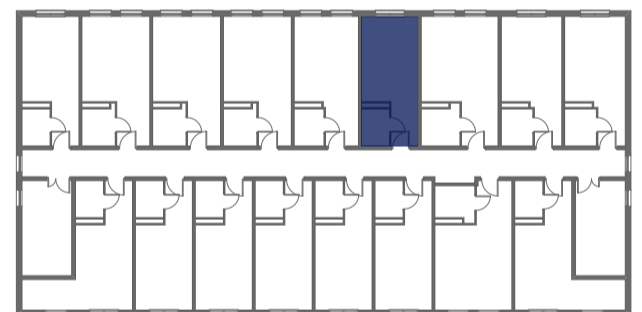

# Mikroapartamenty

[www.kameralneapartamenty.pl](http://www.kameralneapartamenty.pl)

Poniższe dane są poglądowe i mogą odbiegać od ostatecznego projektu realizacyjnego.

PLAN SYTUACYJNY

RZUT KONDYGNACJI

**STUDIO BH2/3/64**  
**III PIETRO**

**POW. STUDIO: 21,33 M<sup>2</sup>**

Standard wykończenia i wyposażenia budynku / lokalu:

wskazane na rzutach przykładowe elementy wyposażenia budynku / lokalu, w szczególności drzwi wewnętrzne, elementy armatury łazienkowej (umywalki, sedesy, brodziki, prysznicowe i inne) i kuchennej (zlewy, kuchenki i inne) służą wyłącznie wskazaniu miejsc, w których mogą one zostać zamontowane stosownie do planowanego rozmieszczenia instalacji w budynku / lokalu.