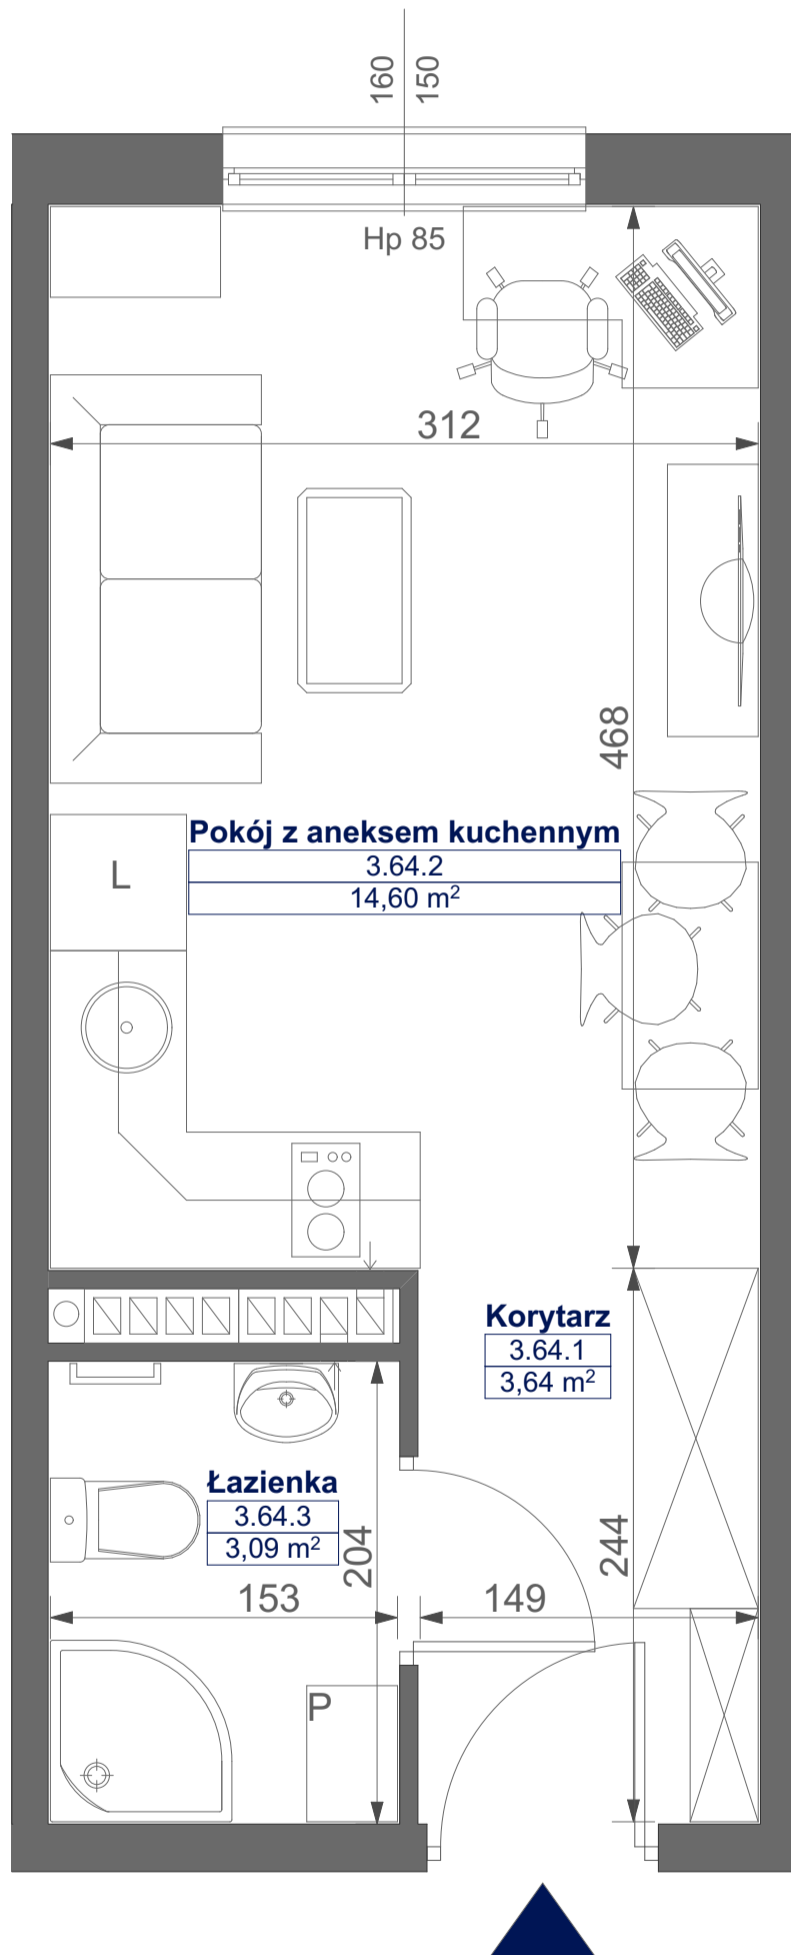

# Mikroapartamenty

[www.kameralneapartamenty.pl](http://www.kameralneapartamenty.pl)

Poniższe dane są poglądowe i mogą odbiegać od ostatecznego projektu realizacyjnego.

PLAN SYTUACYJNY

RZUT KONDYGNACJI

**STUDIO BH2/3/64**  
**III PIETRO**

**POW. STUDIO: 21,33 M<sup>2</sup>**

Standard wykończenia i wyposażenia budynku / lokalu:

wskazane na rzutach przykładowe elementy wyposażenia budynku / lokalu, w szczególności drzwi wewnętrzne, elementy armatury łazienkowej (umywalki, sedesy, brodziki, prysznicowe i inne) i kuchennej (zlewy, kuchenki i inne) służą wyłącznie wskazaniu miejsc, w których mogą one zostać zamontowane stosownie do planowanego rozmieszczenia instalacji w budynku / lokalu.

Lokal jest samodzielnym lokalem użytkowym.