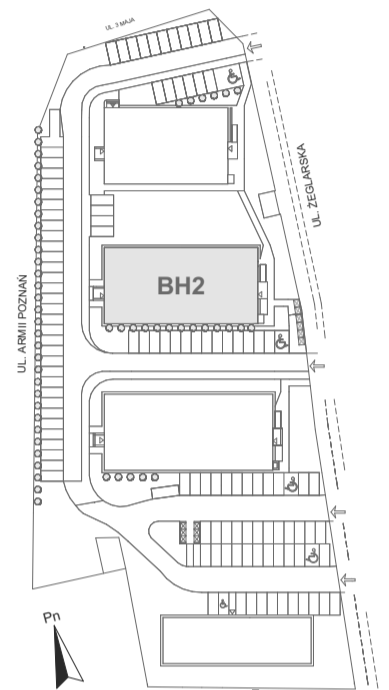

# Mikroapartamenty

[www.kameralneapartamenty.pl](http://www.kameralneapartamenty.pl)

Poniższe dane są poglądowe i mogą odbiegać od ostatecznego projektu realizacyjnego.

PLAN SYTUACYJNY

RZUT KONDYGNACJI

**STUDIO BH2/3/64**  
**III PIETRO**

**POW. STUDIO: 21,33 M<sup>2</sup>**

Standard wykończenia i wyposażenia budynku / lokalu:

wskazane na rzutach przykładowe elementy wyposażenia budynku / lokalu, w szczególności drzwi wewnętrzne, elementy armatury łazienkowej (umywalki, sedesy, brodziki, prysznicowe i inne) i kuchennej (zlewy, kuchenki i inne) służą wyłącznie wskazaniu miejsc, w których mogą one zostać zamontowane stosownie do planowanego rozmieszczenia instalacji w budynku / lokalu.