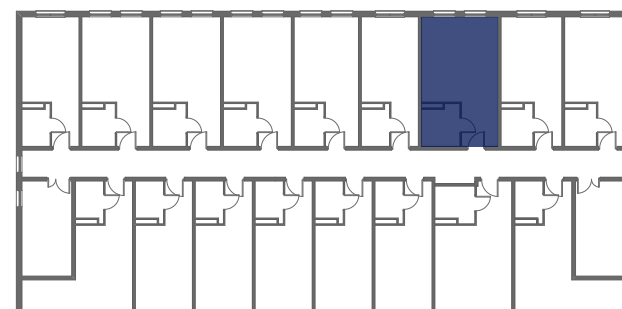

# Mikroapartamenty

www.kameralneapartamenty.pl

Poniższe dane są poglądowe i mogą odbiegać od ostatecznego projektu realizacyjnego.

PLAN SYTUACYJNY

RZUT KONDYGNACJI

**STUDIO BH2/2/48**

**II PIETRO**

**POW. STUDIO: 29,18 M<sup>2</sup>**