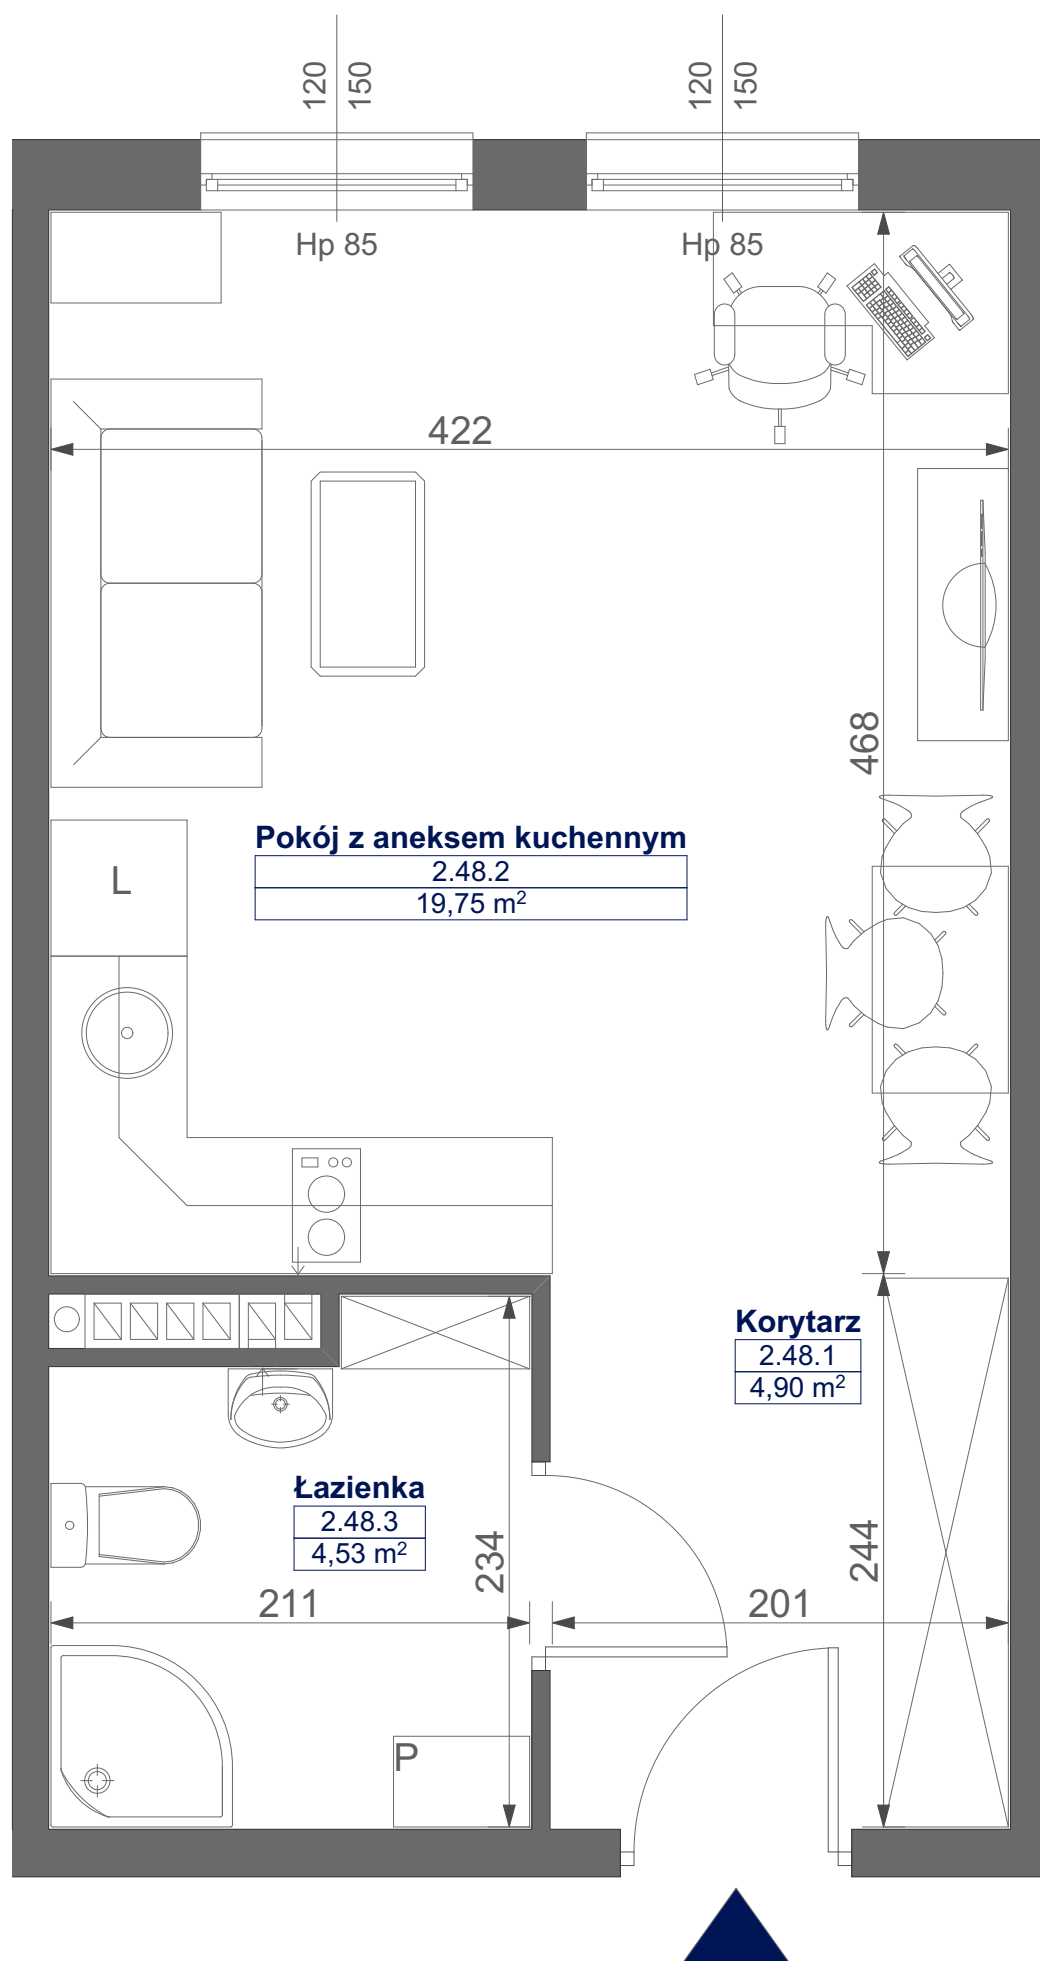

# Mikroapartamenty

www.kameralneapartamenty.pl

Poniższe dane są poglądowe i mogą odbiegać od ostatecznego projektu realizacyjnego.

PLAN SYTUACYJNY

RZUT KONDYGNACJI

**STUDIO BH2/2/48**

**II PIETRO**

**POW. STUDIO: 29,18 M<sup>2</sup>**

Standard wykończenia i wyposażenia budynku / lokalu:

wskazane na rzutach przykładowe elementy wyposażenia budynku / lokalu, w szczególności drzwi wewnętrzne, elementy armatury łazienkowej (umywalki, sedesy, brodziki, prysznicowe i inne) i kuchennej (zlewy, kuchenki i inne) służą wyłącznie wskazaniu miejsc, w których mogą one zostać zamontowane stosownie do planowanego rozmieszczenia instalacji w budynku / lokalu.

Lokal jest samodzielnym lokalem użytkowym.