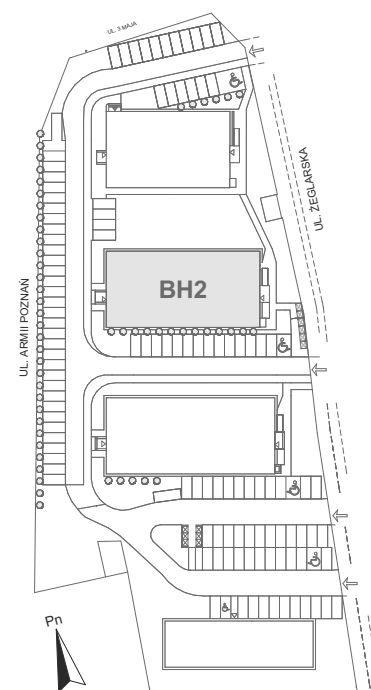

# Mikroapartamenty

www.kameralneapartamenty.pl

Poniższe dane są poglądowe i mogą odbiegać od ostatecznego projektu realizacyjnego.

PLAN SYTUACYJNY

RZUT KONDYGNACJI

**STUDIO BH2/2/48**

**II PIETRO**

**POW. STUDIO: 29,18 M<sup>2</sup>**