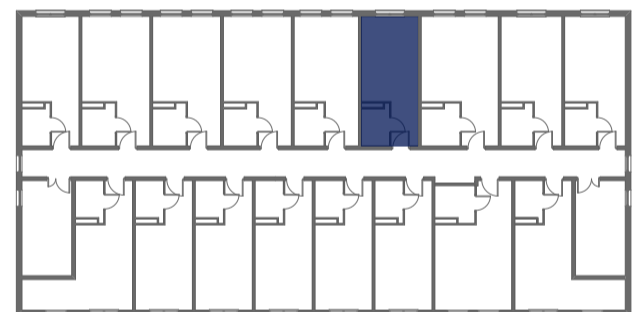

Mikroapartamenty

www.kameralneapartamenty.pl

Poniższe dane są poglądowe i mogą odbiegać od ostatecznego projektu realizacyjnego.

PLAN SYTUACYJNY

RZUT KONDYGNACJI

STUDIO BH2/2/47

II PIETRO

POW. STUDIO: 21,41 M²