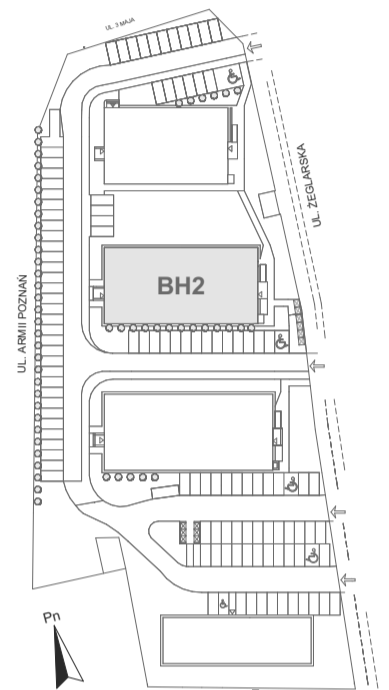

Mikroapartamenty

www.kameralneapartamenty.pl

Poniższe dane są poglądowe i mogą odbiegać od ostatecznego projektu realizacyjnego.

PLAN SYTUACYJNY

RZUT KONDYGNACJI

STUDIO BH2/2/47

II PIETRO

POW. STUDIO: 21,41 M²