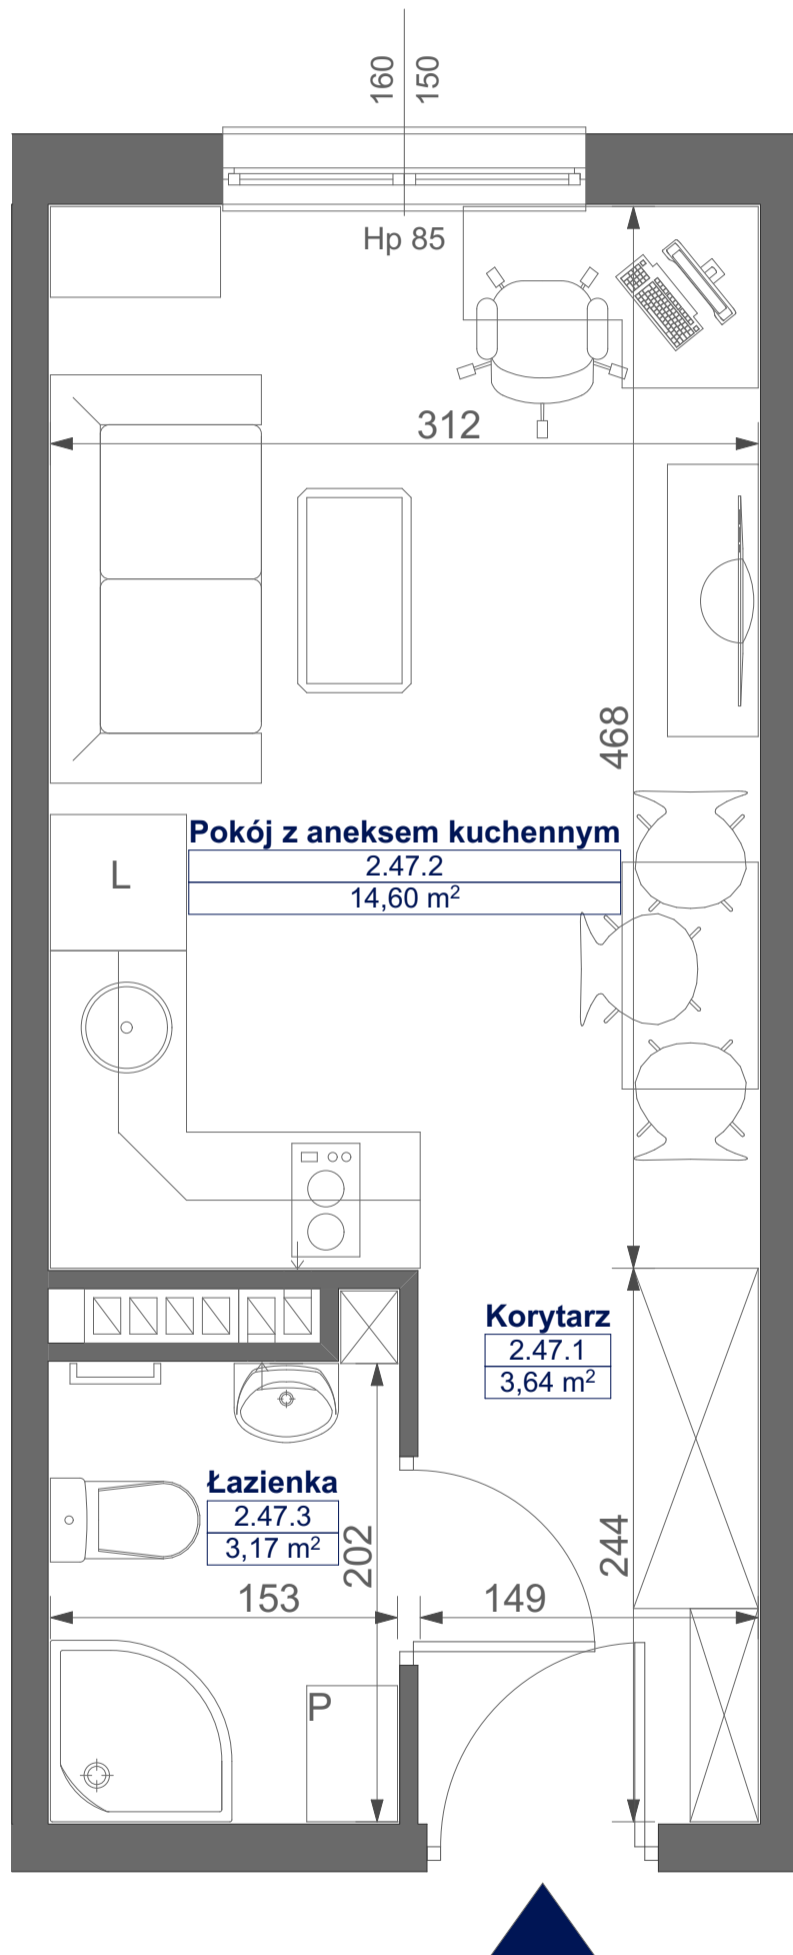

Mikroapartamenty

www.kameralneapartamenty.pl

Poniższe dane są poglądowe i mogą odbiegać od ostatecznego projektu realizacyjnego.

PLAN SYTUACYJNY

RZUT KONDYGNACJI

STUDIO BH2/2/47

II PIETRO

POW. STUDIO: 21,41 M²

Standard wykończenia i wyposażenia budynku / lokalu:

wskazane na rzutach przykładowe elementy wyposażenia budynku / lokalu, w szczególności drzwi wewnętrzne, elementy armatury łazienkowej (umywalki, sedesy, brodziki, prysznicowe i inne) i kuchennej (zlewy, kuchenki i inne) służą wyłącznie wskazaniu miejsc, w których mogą one zostać zamontowane stosownie do planowanego rozmieszczenia instalacji w budynku / lokalu.

Lokal jest samodzielnym lokalem użytkowym.