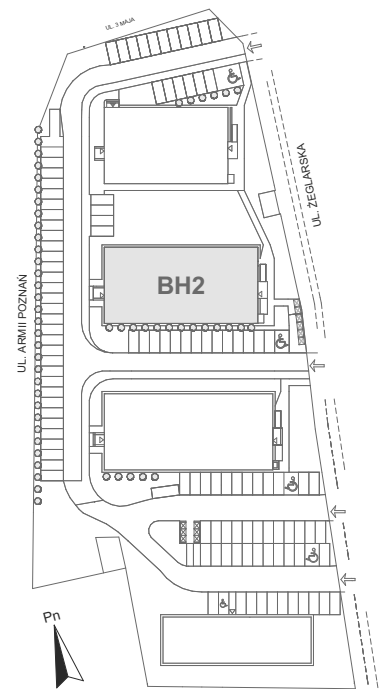

# Mikroapartamenty

www.kameralneapartamenty.pl

Poniższe dane są poglądowe i mogą odbiegać od ostatecznego projektu realizacyjnego.

PLAN SYTUACYJNY

RZUT KONDYGNACJI

**STUDIO BH2/2/38**

**II PIETRO**

**POW. STUDIO: 21,41 M<sup>2</sup>**