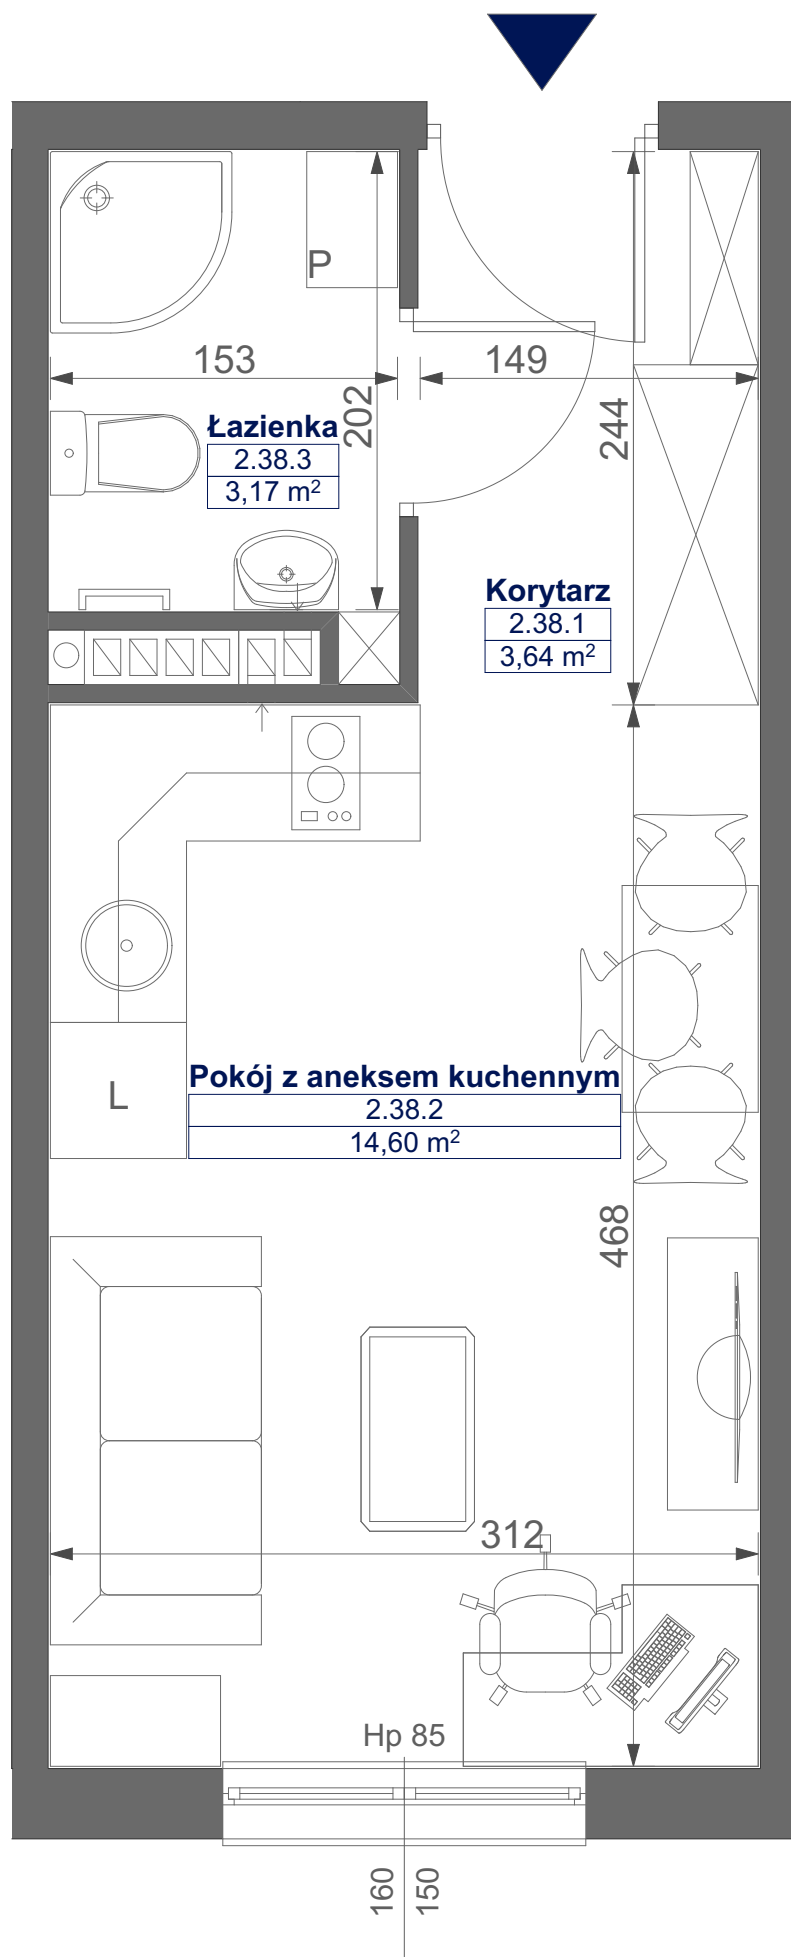

# Mikroapartamenty

www.kameralneapartamenty.pl

Poniższe dane są poglądowe i mogą odbiegać od ostatecznego projektu realizacyjnego.

PLAN SYTUACYJNY

RZUT KONDYGNACJI

**STUDIO BH2/2/38**

**II PIETRO**

**POW. STUDIO: 21,41 M<sup>2</sup>**

Standard wykończenia i wyposażenia budynku / lokalu:

wskazane na rzutach przykładowe elementy wyposażenia budynku / lokalu, w szczególności drzwi wewnętrzne, elementy armatury łazienkowej (umywalki, sedesy, brodziki, prysznicowe i inne) i kuchennej (zlewy, kuchenki i inne) służą wyłącznie wskazaniu miejsc, w których mogą one zostać zamontowane stosownie do planowanego rozmieszczenia instalacji w budynku / lokalu.

Lokal jest samodzielnym lokalem użytkowym.