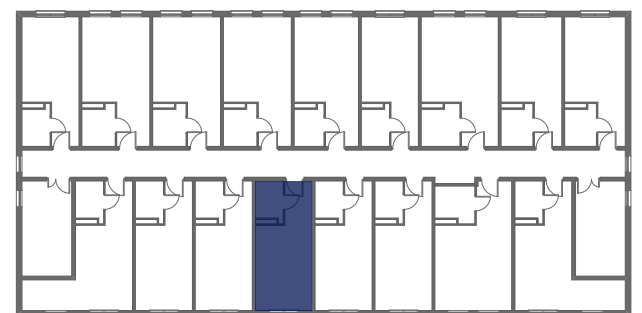

# Mikroapartamenty

www.kameralneapartamenty.pl

Poniższe dane są poglądowe i mogą odbiegać od ostatecznego projektu realizacyjnego.

PLAN SYTUACYJNY

RZUT KONDYGNACJI

**STUDIO BH2/2/38**

**II PIETRO**

**POW. STUDIO: 21,41 M<sup>2</sup>**