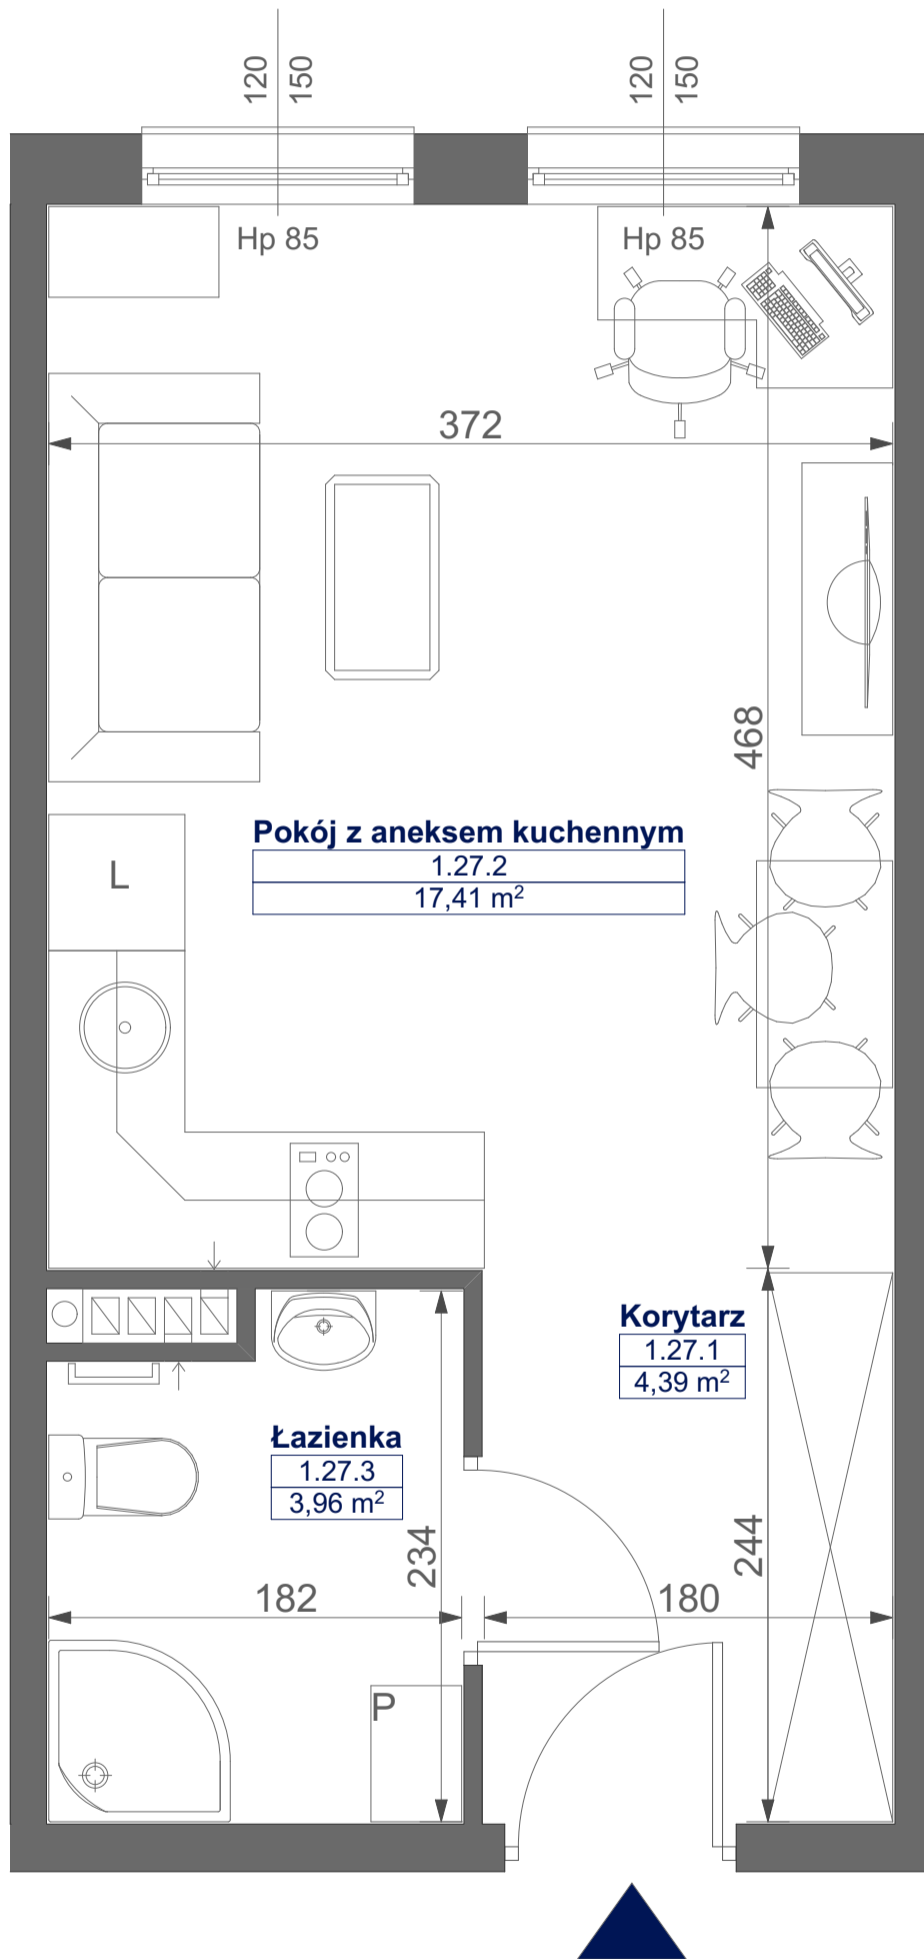

Mikroapartamenty

www.kameralneapartamenty.pl

Poniższe dane są poglądowe i mogą odbiegać od ostatecznego projektu realizacyjnego.

PLAN SYTUACYJNY

RZUT KONDYGNACJI

STUDIO BH2/1/27

I PIĘTRO

POW. STUDIO: 25,76 m²

Standard wykończenia i wyposażenia budynku / lokalu:

wskazane na rzutach przykładowe elementy wyposażenia budynku / lokalu, w szczególności drzwi wewnętrzne, elementy armatury łazienkowej (umywalki, sedesy, brodziki, prysznicowe i inne) i kuchennej (zlewy, kuchenki i inne) służą wyłącznie wskazaniu miejsc, w których mogą one zostać zamontowane stosownie do planowanego rozmieszczenia instalacji w budynku / lokalu.

Lokal jest samodzielnym lokalem użytkowym.