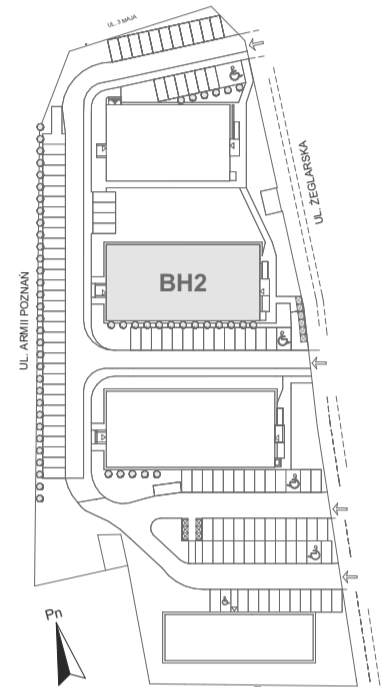

Mikroapartamenty

www.kameralneapartamenty.pl

Poniższe dane są poglądowe i mogą odbiegać od ostatecznego projektu realizacyjnego.

PLAN SYTUACYJNY

RZUT KONDYGNACJI

STUDIO BH2/1/27

I PIĘTRO

POW. STUDIO: 25,76 m²