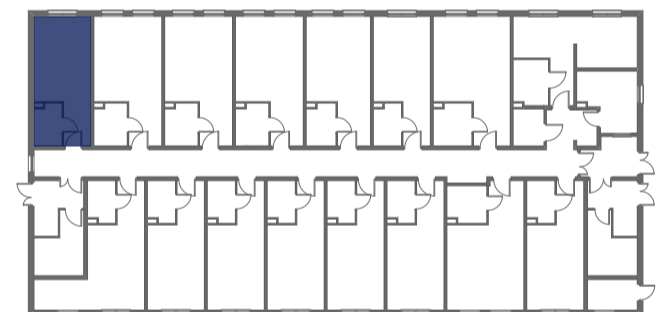

Mikroapartamenty

www.kameralneapartamenty.pl

Poniższe dane są poglądowe i mogą odbiegać od ostatecznego projektu realizacyjnego.

PLAN SYTUACYJNY

RZUT KONDYGNACJI

STUDIO BH2/0/9

PARTER

POW. STUDIO: 21,63 M²