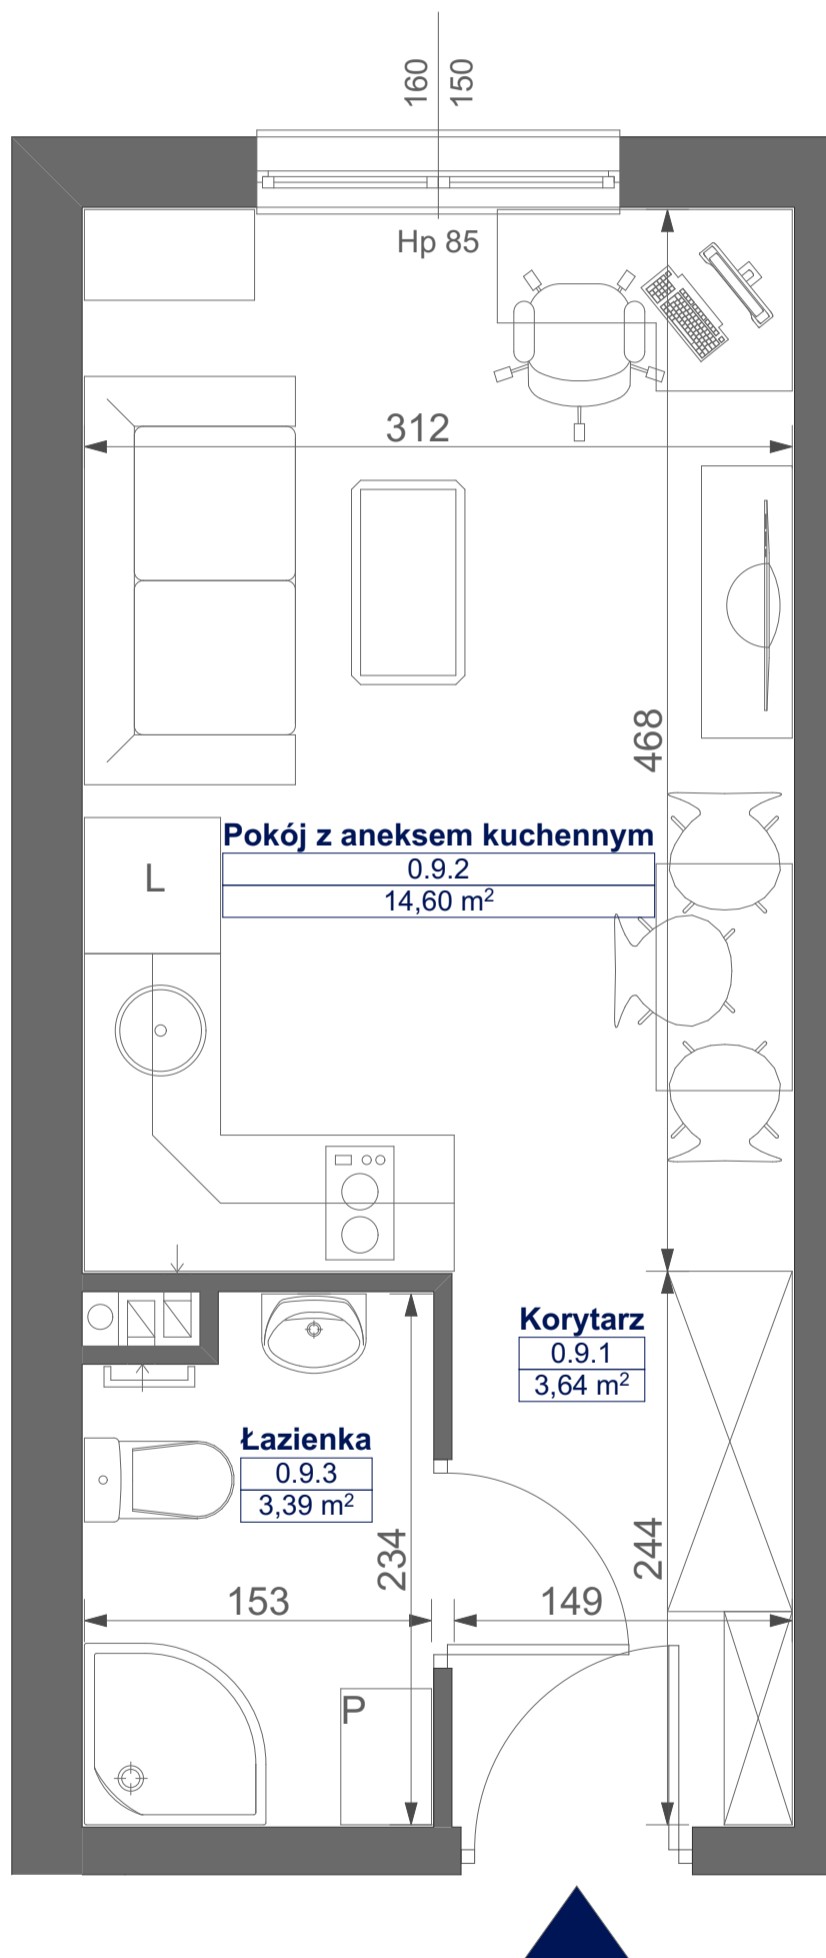

Mikroapartamenty

www.kameralneapartamenty.pl

Poniższe dane są poglądowe i mogą odbiegać od ostatecznego projektu realizacyjnego.

PLAN SYTUACYJNY

RZUT KONDYGNACJI

STUDIO BH2/0/9

PARTER

POW. STUDIO: 21,63 M²

Standard wykończenia i wyposażenia budynku / lokalu:

wskazane na rzutach przykładowe elementy wyposażenia budynku / lokalu, w szczególności drzwi wewnętrzne, elementy armatury łazienkowej (umywalki, sedesy, brodziki, prysznicowe i inne) i kuchennej (zlewy, kuchenki i inne) służą wyłącznie wskazaniu miejsc, w których mogą one zostać zamontowane stosownie do planowanego rozmieszczenia instalacji w budynku / lokalu.

Lokal jest samodzielnym lokalem użytkowym.