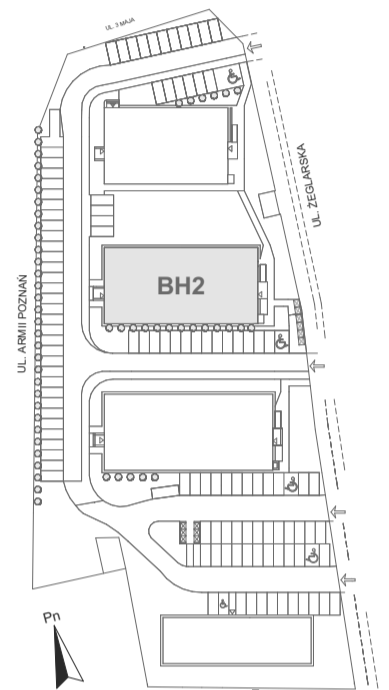

Mikroapartamenty

www.kameralneapartamenty.pl

Poniższe dane są poglądowe i mogą odbiegać od ostatecznego projektu realizacyjnego.

PLAN SYTUACYJNY

RZUT KONDYGNACJI

STUDIO BH2/0/9

PARTER

POW. STUDIO: 21,63 M²