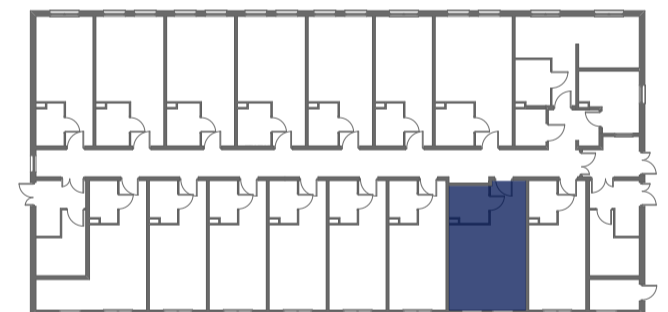

Mikroapartamenty

www.kameralneapartamenty.pl

Poniższe dane są poglądowe i mogą odbiegać od ostatecznego projektu realizacyjnego.

PLAN SYTUACYJNY

RZUT KONDYGNACJI

STUDIO BH2/0/2
PARTER

POW. STUDIO: 28,76 m²

Standard wykończenia i wyposażenia budynku / lokalu:

wskazane na rzutach przykładowe elementy wyposażenia budynku / lokalu, w szczególności drzwi wewnętrzne, elementy armatury łazienkowej (umywalki, sedesy, brodziki, prysznicowe i inne) i kuchennej (zlewy, kuchenki i inne) służą wyłącznie wskazaniu miejsc, w których mogą one zostać zamontowane stosownie do planowanego rozmieszczenia instalacji w budynku / lokalu.