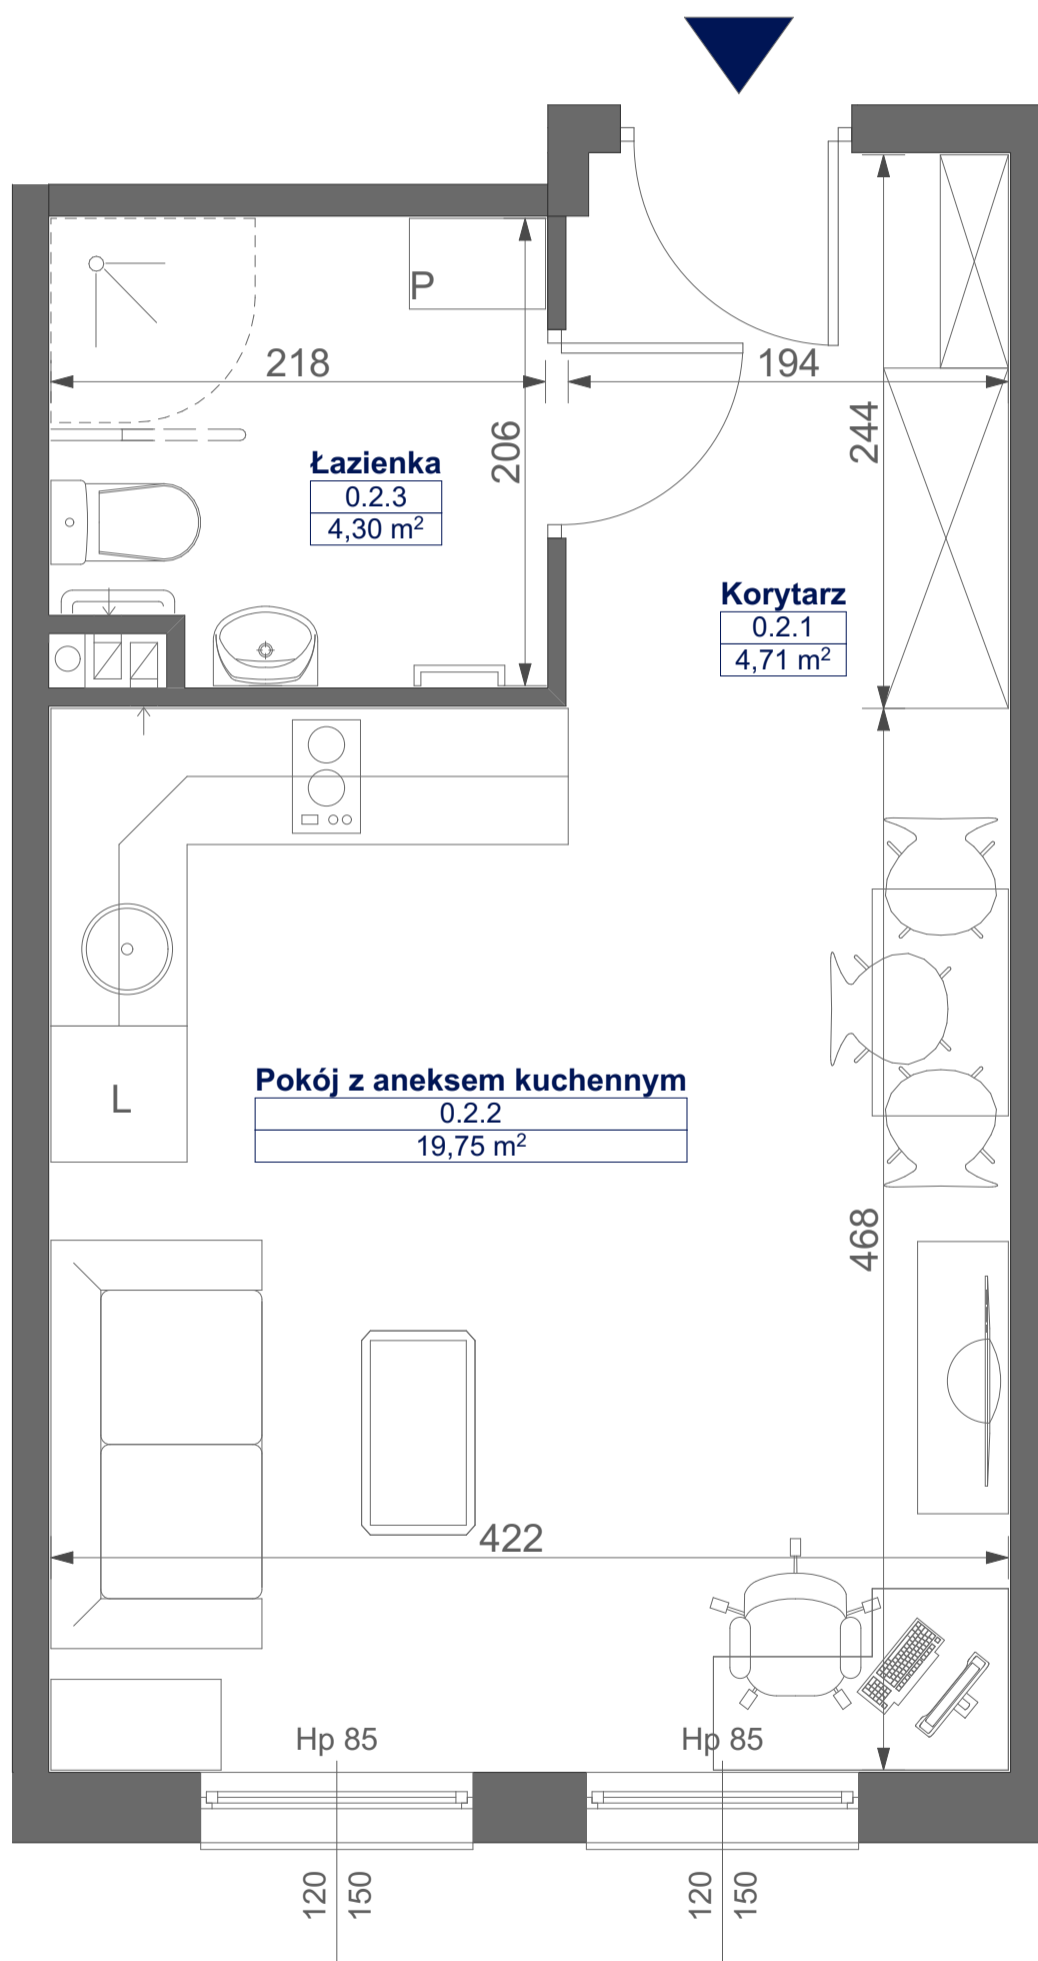

Mikroapartamenty

www.kameralneapartamenty.pl

Poniższe dane są poglądowe i mogą odbiegać od ostatecznego projektu realizacyjnego.

PLAN SYTUACYJNY

RZUT KONDYGNACJI

STUDIO BH2/0/2
PARTER

POW. STUDIO: 28,76 m²

Standard wykończenia i wyposażenia budynku / lokalu:

wskazane na rzutach przykładowe elementy wyposażenia budynku / lokalu, w szczególności drzwi wewnętrzne, elementy armatury łazienkowej (umywalki, sedesy, brodziki, prysznicowe i inne) i kuchennej (zlewy, kuchenki i inne) służą wyłącznie wskazaniu miejsc, w których mogą one zostać zamontowane stosownie do planowanego rozmieszczenia instalacji w budynku / lokalu.

Lokal jest samodzielnym lokalem użytkowym.