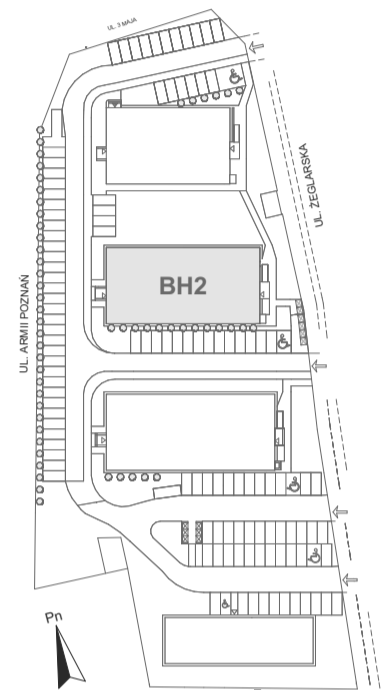

Mikroapartamenty

www.kameralneapartamenty.pl

Poniższe dane są poglądowe i mogą odbiegać od ostatecznego projektu realizacyjnego.

PLAN SYTUACYJNY

RZUT KONDYGNACJI

STUDIO BH2/0/2
PARTER

POW. STUDIO: 28,76 m²

Standard wykończenia i wyposażenia budynku / lokalu:

wskazane na rzutach przykładowe elementy wyposażenia budynku / lokalu, w szczególności drzwi wewnętrzne, elementy armatury łazienkowej (umywalki, sedesy, brodziki, prysznicowe i inne) i kuchennej (zlewy, kuchenki i inne) służą wyłącznie wskazaniu miejsc, w których mogą one zostać zamontowane stosownie do planowanego rozmieszczenia instalacji w budynku / lokalu.