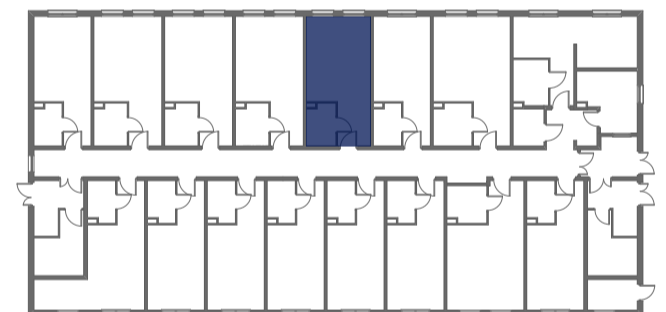

Mikroapartamenty

www.kameralneapartamenty.pl

Poniższe dane są poglądowe i mogą odbiegać od ostatecznego projektu realizacyjnego.

PLAN SYTUACYJNY

RZUT KONDYGNACJI

STUDIO BH2/0/13

PARTER

POW. STUDIO: 24,47 m²

Lokal jest samodzielnym lokalem użytkowym.