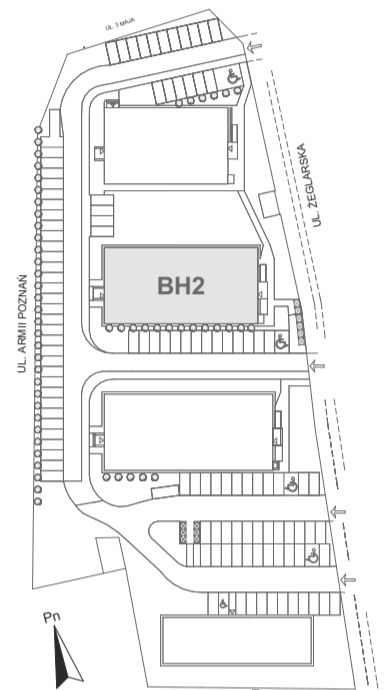

Mikroapartamenty

www.kameralneapartamenty.pl

Poniższe dane są poglądowe i mogą odbiegać od ostatecznego projektu realizacyjnego.

PLAN SYTUACYJNY

RZUT KONDYGNACJI

STUDIO BH2/0/13

PARTER

POW. STUDIO: 24,47 m²