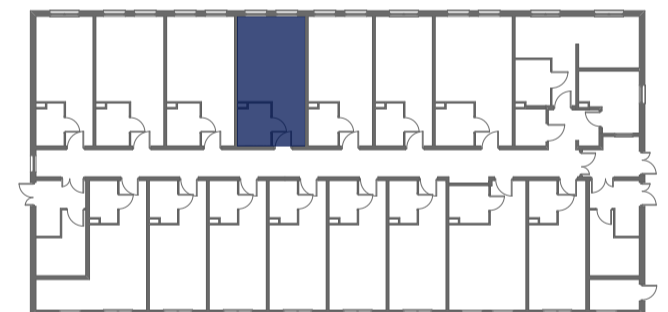

Mikroapartamenty

www.kameralneapartamenty.pl

Poniższe dane są poglądowe i mogą odbiegać od ostatecznego projektu realizacyjnego.

PLAN SYTUACYJNY

RZUT KONDYGNACJI

STUDIO BH2/0/12

PARTER

POW. STUDIO: 25,86 M²

Lokal jest samodzielnym lokalem użytkowym.