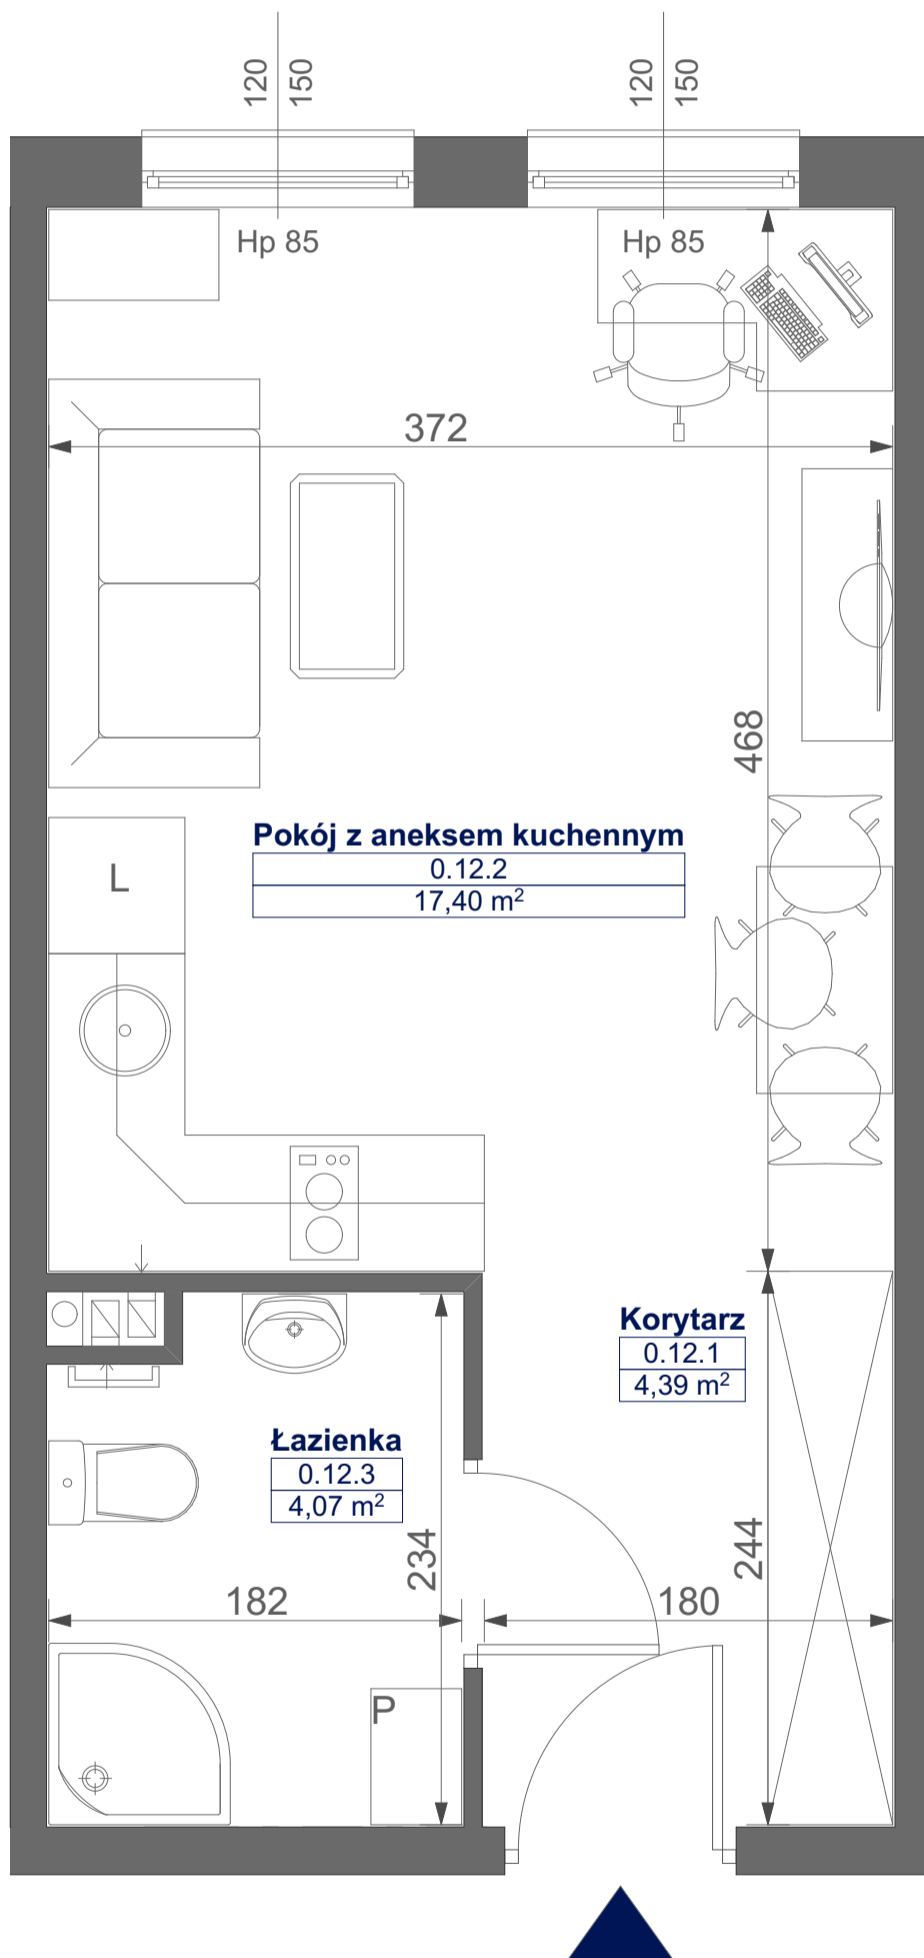

Mikroapartamenty

www.kameralneapartamenty.pl

Poniższe dane są poglądowe i mogą odbiegać od ostatecznego projektu realizacyjnego.

PLAN SYTUACYJNY

RZUT KONDYGNACJI

STUDIO BH2/0/12

PARTER

POW. STUDIO: 25,86 M²

Standard wykończenia i wyposażenia budynku / lokalu:

wskazane na rzutach przykładowe elementy wyposażenia budynku / lokalu, w szczególności drzwi wewnętrzne, elementy armatury łazienkowej (umywalki, sedesy, brodziki, prysznicowe i inne) i kuchennej (zlewy, kuchenki i inne) służą wyłącznie wskazaniu miejsc, w których mogą one zostać zamontowane stosownie do planowanego rozmieszczenia instalacji w budynku / lokalu.

Lokal jest samodzielnym lokalem użytkowym.