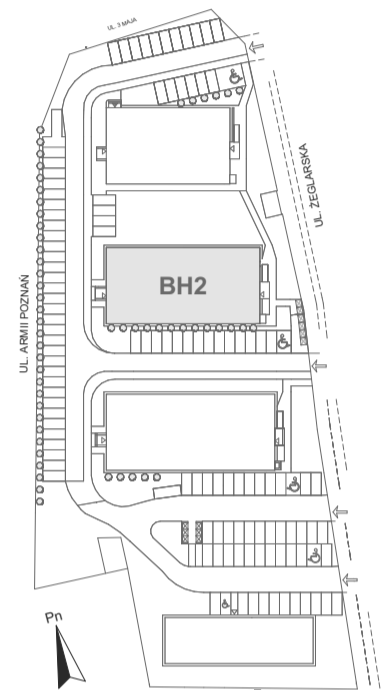

Mikroapartamenty

www.kameralneapartamenty.pl

Poniższe dane są poglądowe i mogą odbiegać od ostatecznego projektu realizacyjnego.

PLAN SYTUACYJNY

RZUT KONDYGNACJI

STUDIO BH2/0/12

PARTER

POW. STUDIO: 25,86 M²