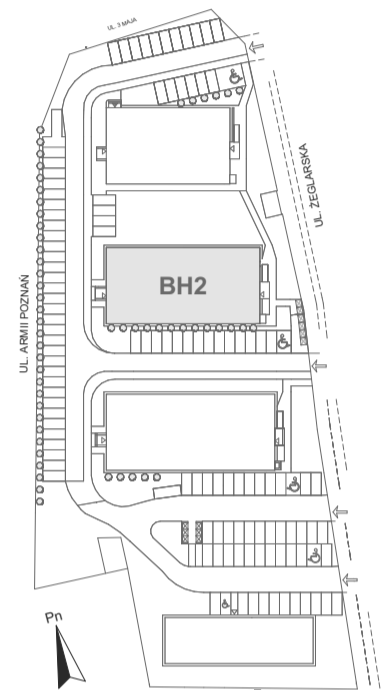

Mikroapartamenty

www.kameralneapartamenty.pl

Poniższe dane są poglądowe i mogą odbiegać od ostatecznego projektu realizacyjnego.

PLAN SYTUACYJNY

RZUT KONDYGNACJI

STUDIO BH2/0/11
PARTER

POW. STUDIO: 25,86 M²