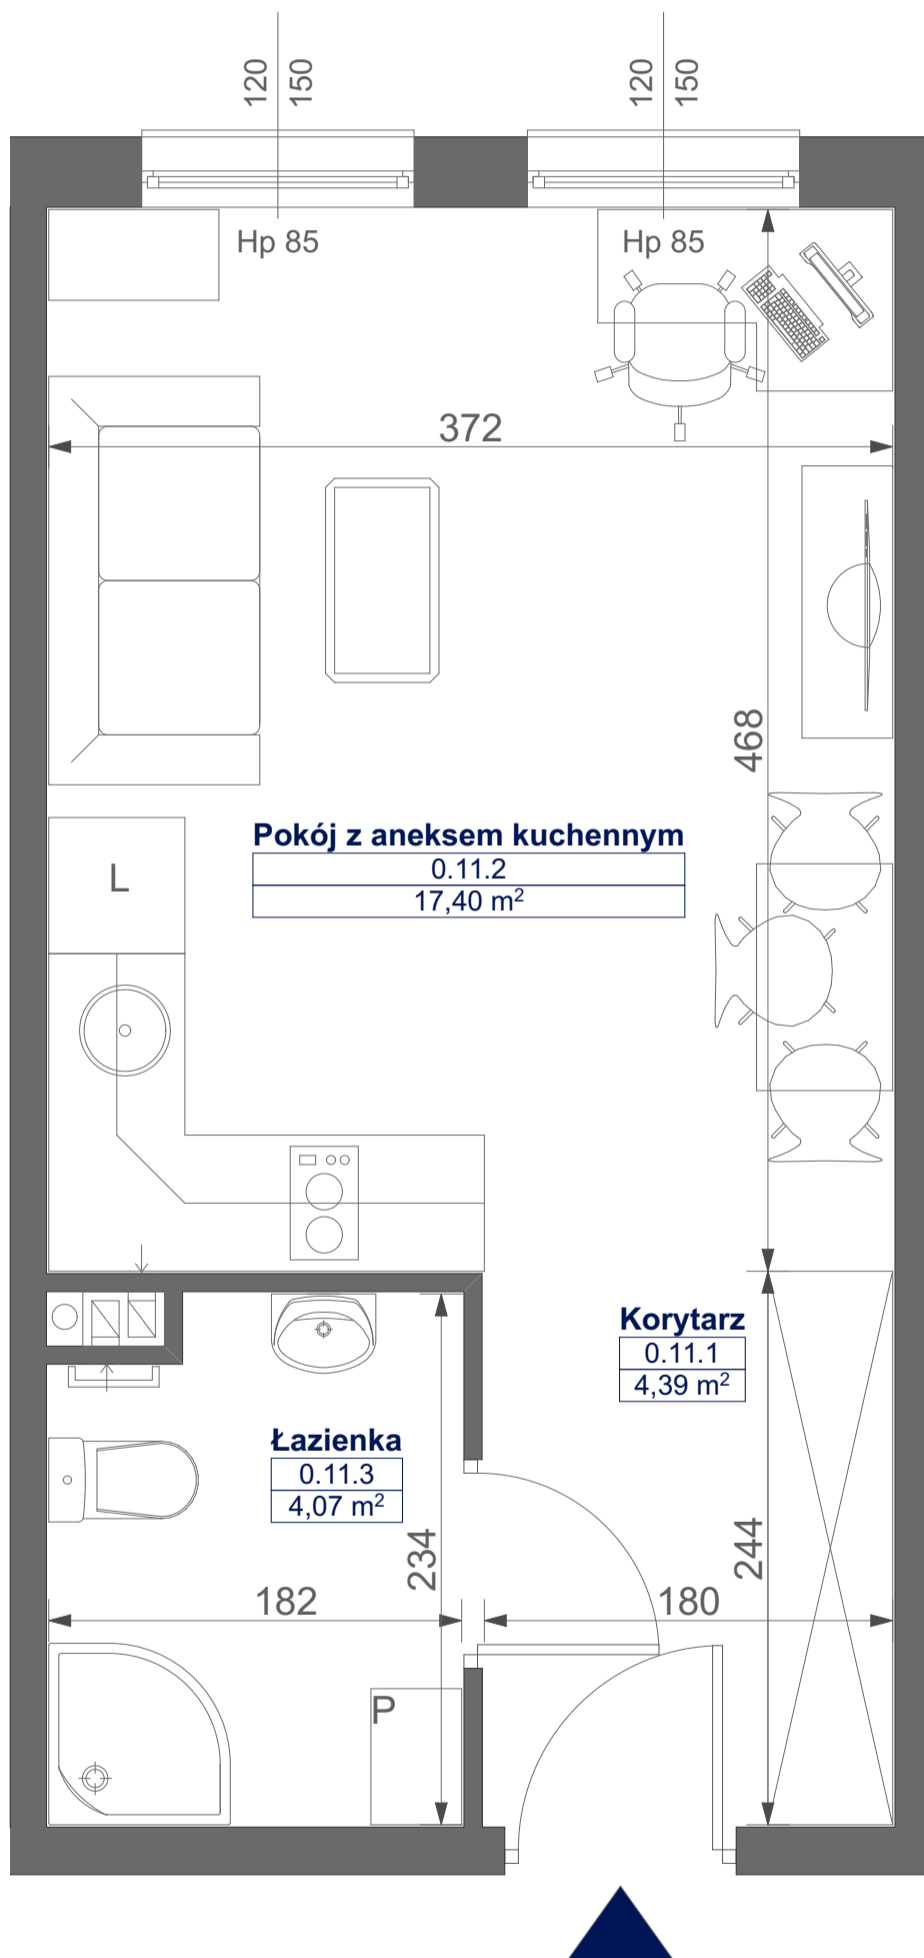

Mikroapartamenty

www.kameralneapartamenty.pl

Poniższe dane są poglądowe i mogą odbiegać od ostatecznego projektu realizacyjnego.

PLAN SYTUACYJNY

RZUT KONDYGNACJI

STUDIO BH2/0/11
PARTER

POW. STUDIO: 25,86 M²

Standard wykończenia i wyposażenia budynku / lokalu:

wskazane na rzutach przykładowe elementy wyposażenia budynku / lokalu, w szczególności drzwi wewnętrzne, elementy armatury łazienkowej (umywalki, sedesy, brodziki, prysznicowe i inne) i kuchennej (zlewy, kuchenki i inne) służą wyłącznie wskazaniu miejsc, w których mogą one zostać zamontowane stosownie do planowanego rozmieszczenia instalacji w budynku / lokalu.

Lokal jest samodzielnym lokalem użytkowym.