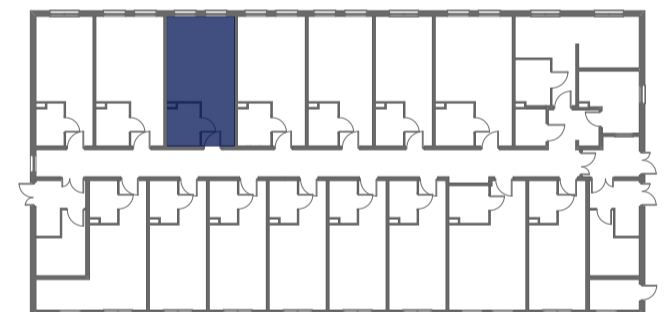

Mikroapartamenty

www.kameralneapartamenty.pl

Poniższe dane są poglądowe i mogą odbiegać od ostatecznego projektu realizacyjnego.

PLAN SYTUACYJNY

RZUT KONDYGNACJI

STUDIO BH2/0/11
PARTER

POW. STUDIO: 25,86 M²