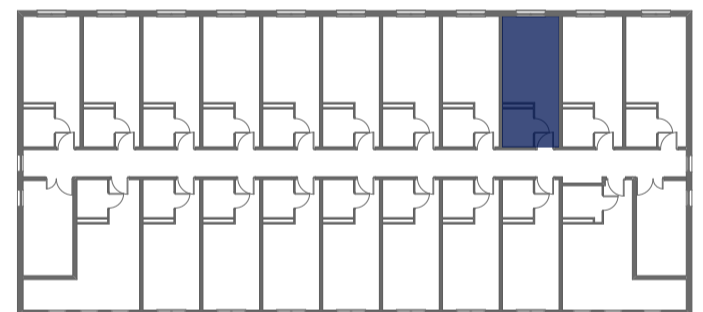

# Mikroapartamenty

www.kameralneapartamenty.pl

Poniższe dane są poglądowe i mogą odbiegać od ostatecznego projektu realizacyjnego.

PLAN SYTUACYJNY

RZUT KONDYGNACJI

**STUDIO BH1/3/77**

**III PIETRO**

**POW. STUDIO: 21,34 M<sup>2</sup>**