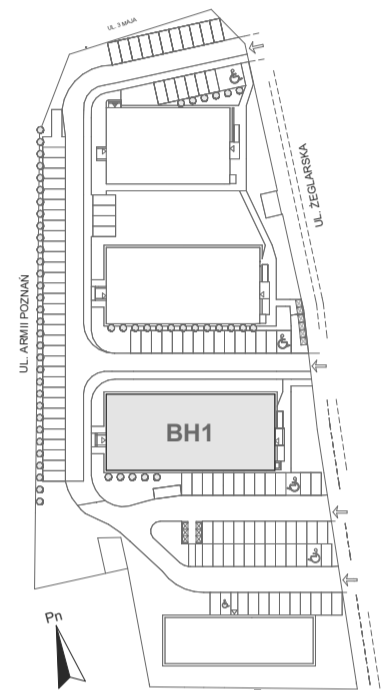

# Mikroapartamenty

www.kameralneapartamenty.pl

Poniższe dane są poglądowe i mogą odbiegać od ostatecznego projektu realizacyjnego.

PLAN SYTUACYJNY

RZUT KONDYGNACJI

**STUDIO BH1/3/77**

**III PIETRO**

**POW. STUDIO: 21,34 M<sup>2</sup>**