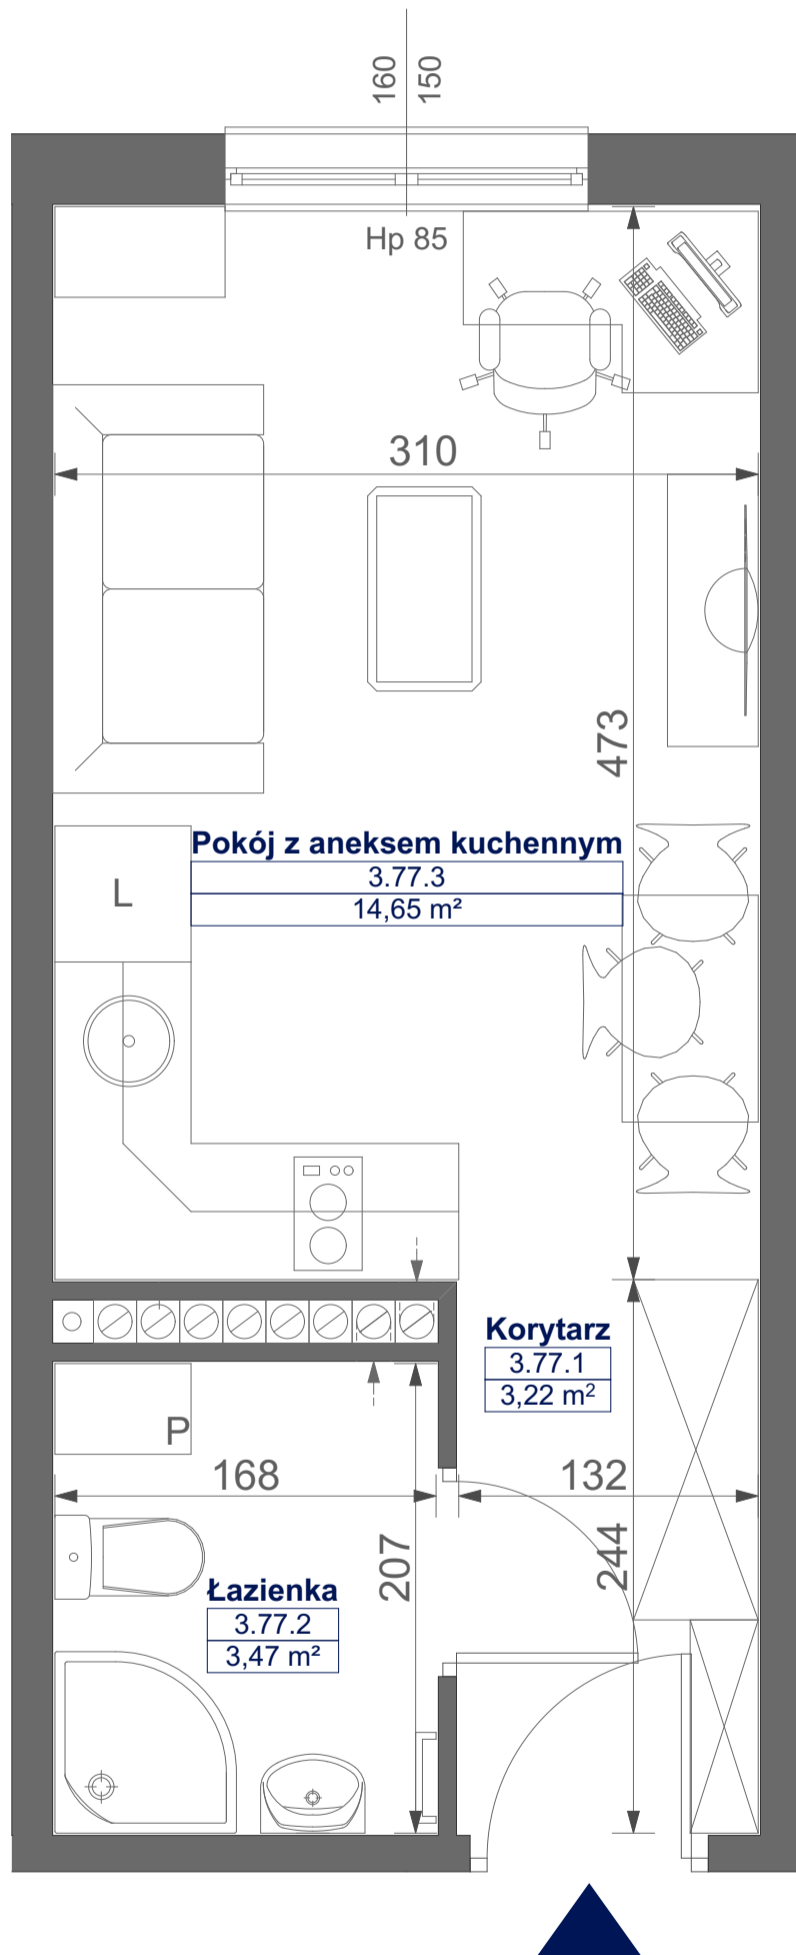

# Mikroapartamenty

www.kameralneapartamenty.pl

Poniższe dane są poglądowe i mogą odbiegać od ostatecznego projektu realizacyjnego.

PLAN SYTUACYJNY

RZUT KONDYGNACJI

**STUDIO BH1/3/77**

**III PIETRO**

**POW. STUDIO: 21,34 M<sup>2</sup>**

Standard wykończenia i wyposażenia budynku / lokalu:

wskazane na rzutach przykładowe elementy wyposażenia budynku / lokalu, w szczególności drzwi wewnętrzne, elementy armatury łazienkowej (umywalki, sedesy, brodziki, prysznicowe i inne) i kuchennej (zlewy, kuchenki i inne) służą wyłącznie wskazaniu miejsc, w których mogą one zostać zamontowane stosownie do planowanego rozmieszczenia instalacji w budynku / lokalu.

Lokal jest samodzielnym lokalem użytkowym.