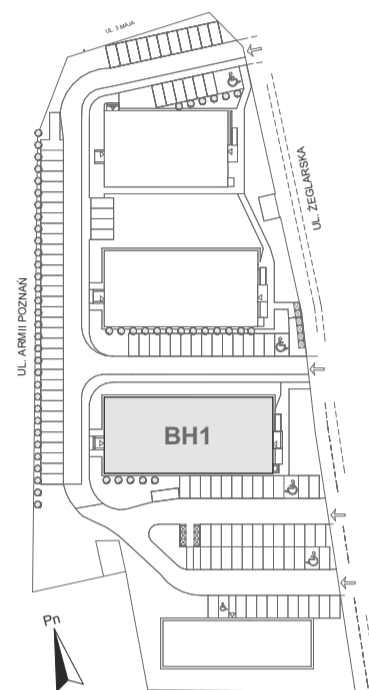

# Mikroapartamenty

www.kameralneapartamenty.pl

Poniższe dane są poglądowe i mogą odbiegać od ostatecznego projektu realizacyjnego.

PLAN SYTUACYJNY

RZUT KONDYGNACJI

**STUDIO BH1/3/75**

**III PIETRO**

**POW. STUDIO: 21,34 M<sup>2</sup>**