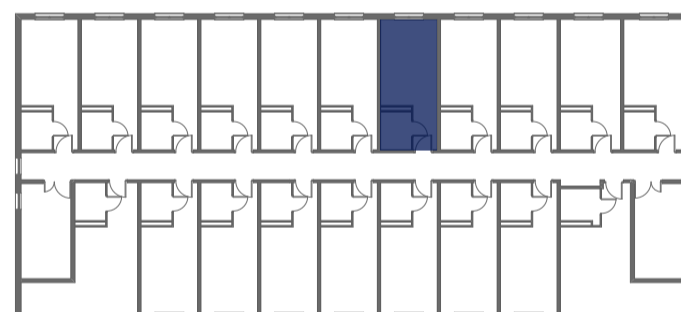

# Mikroapartamenty

www.kameralneapartamenty.pl

Poniższe dane są poglądowe i mogą odbiegać od ostatecznego projektu realizacyjnego.

PLAN SYTUACYJNY

RZUT KONDYGNACJI

**STUDIO BH1/3/75**

**III PIETRO**

**POW. STUDIO: 21,34 M<sup>2</sup>**