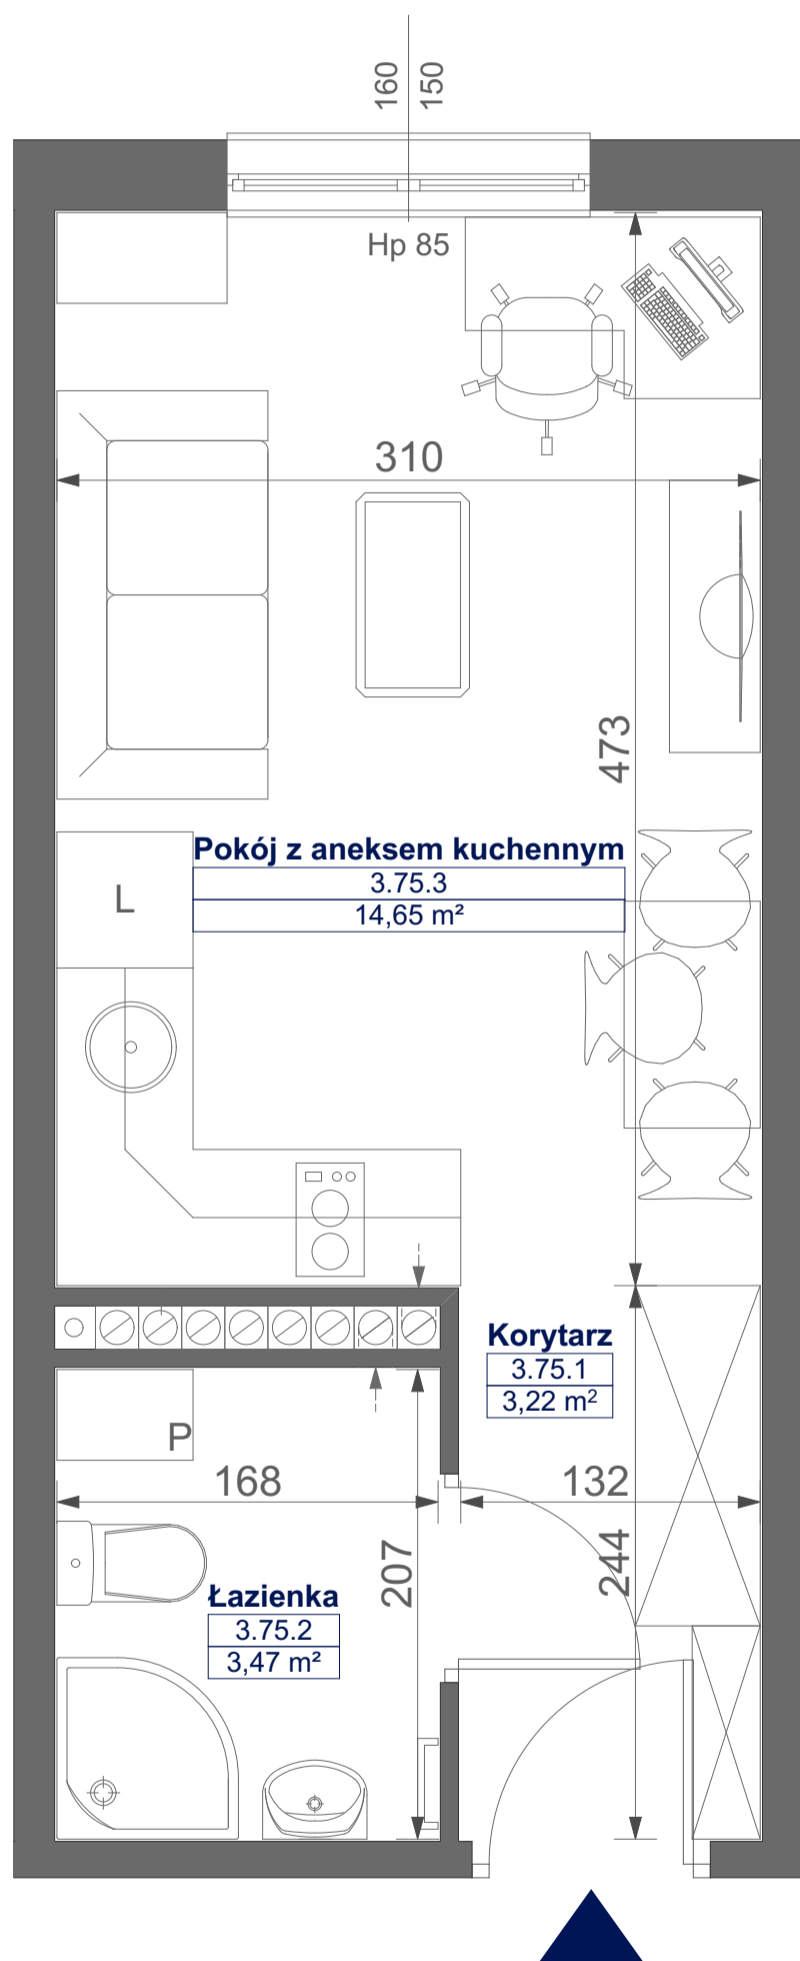

# Mikroapartamenty

www.kameralneapartamenty.pl

Poniższe dane są poglądowe i mogą odbiegać od ostatecznego projektu realizacyjnego.

PLAN SYTUACYJNY

RZUT KONDYGNACJI

**STUDIO BH1/3/75**

**III PIETRO**

**POW. STUDIO: 21,34 M<sup>2</sup>**

Standard wykończenia i wyposażenia budynku / lokalu:

wskazane na rzutach przykładowe elementy wyposażenia budynku / lokalu, w szczególności drzwi wewnętrzne, elementy armatury łazienkowej (umywalki, sedesy, brodziki, prysznicowe i inne) i kuchennej (zlewy, kuchenki i inne) służą wyłącznie wskazaniu miejsc, w których mogą one zostać zamontowane stosownie do planowanego rozmieszczenia instalacji w budynku / lokalu.

Lokal jest samodzielnym lokalem użytkowym.