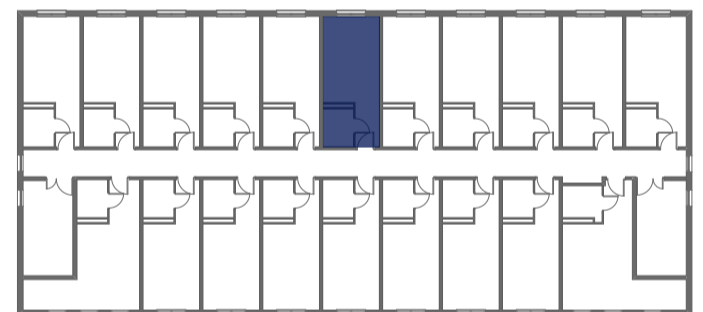

Mikroapartamenty

www.kameralneapartamenty.pl

Poniższe dane są poglądowe i mogą odbiegać od ostatecznego projektu realizacyjnego.

PLAN SYTUACYJNY

RZUT KONDYGNACJI

STUDIO BH1/3/74

III PIETRO

POW. STUDIO: 21,34 M²