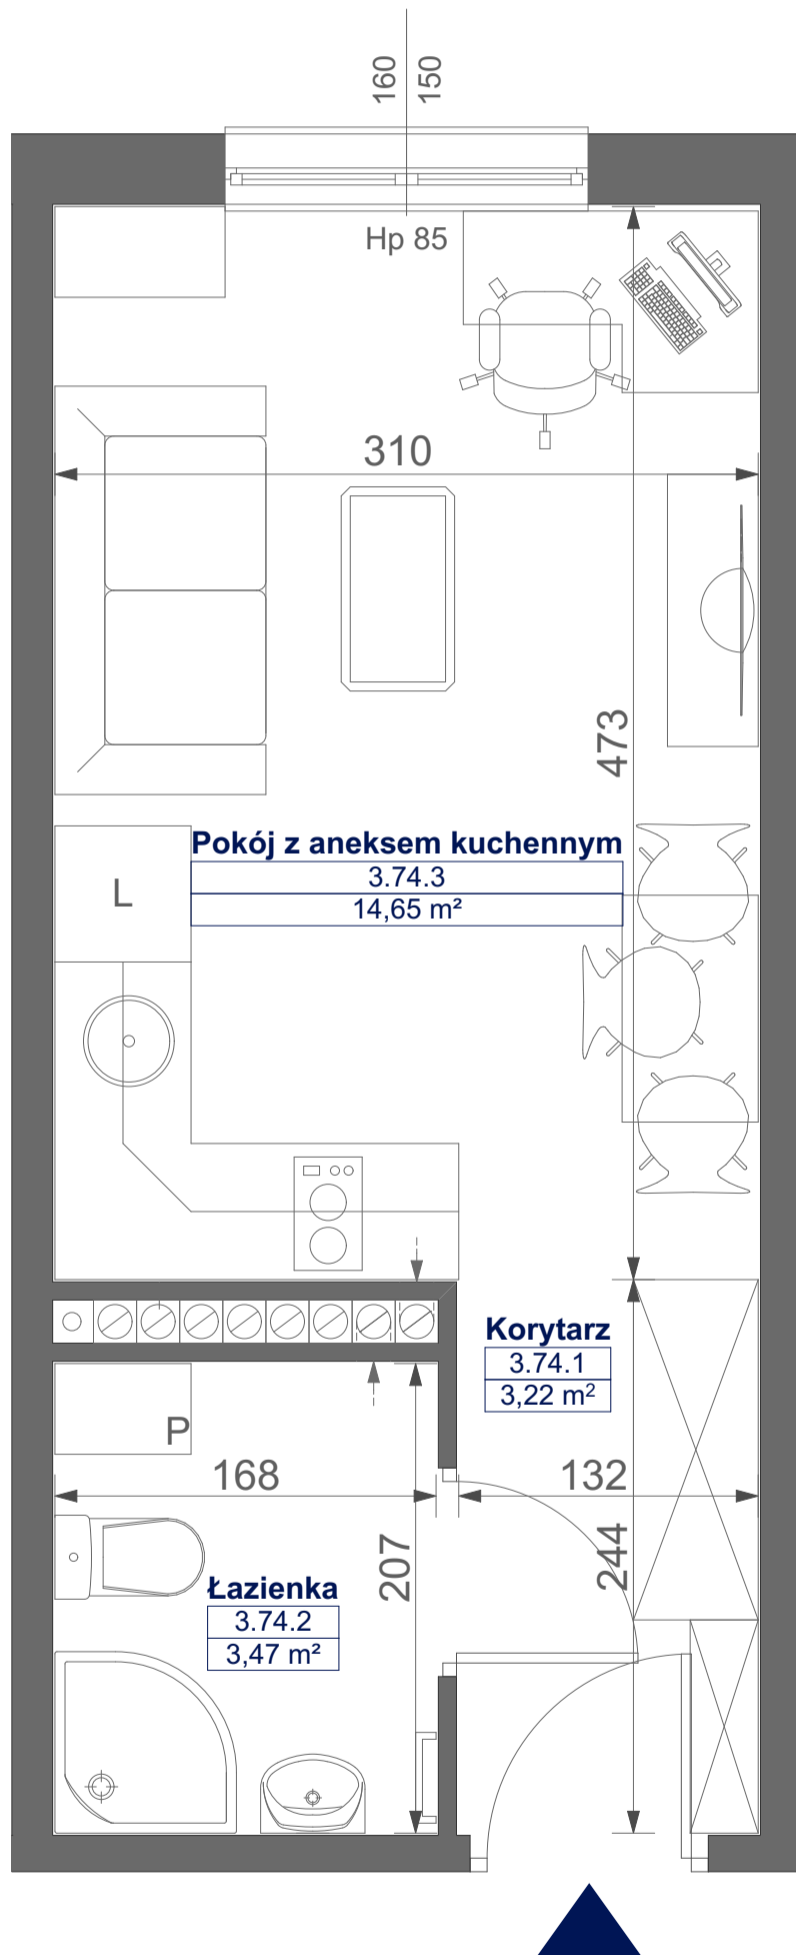

Mikroapartamenty

www.kameralneapartamenty.pl

Poniższe dane są poglądowe i mogą odbiegać od ostatecznego projektu realizacyjnego.

PLAN SYTUACYJNY

RZUT KONDYGNACJI

STUDIO BH1/3/74

III PIETRO

POW. STUDIO: 21,34 M²

Standard wykończenia i wyposażenia budynku / lokalu:

wskazane na rzutach przykładowe elementy wyposażenia budynku / lokalu, w szczególności drzwi wewnętrzne, elementy armatury łazienkowej (umywalki, sedesy, brodziki, prysznicowe i inne) i kuchennej (zlewy, kuchenki i inne) służą wyłącznie wskazaniu miejsc, w których mogą one zostać zamontowane stosownie do planowanego rozmieszczenia instalacji w budynku / lokalu.

Lokal jest samodzielnym lokalem użytkowym.