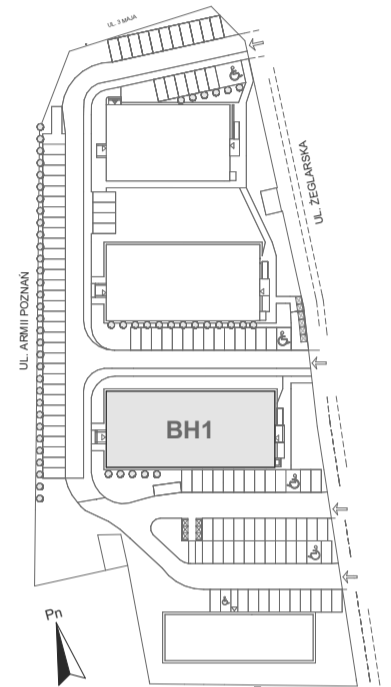

Mikroapartamenty

www.kameralneapartamenty.pl

Poniższe dane są poglądowe i mogą odbiegać od ostatecznego projektu realizacyjnego.

PLAN SYTUACYJNY

RZUT KONDYGNACJI

STUDIO BH1/3/74

III PIETRO

POW. STUDIO: 21,34 M²