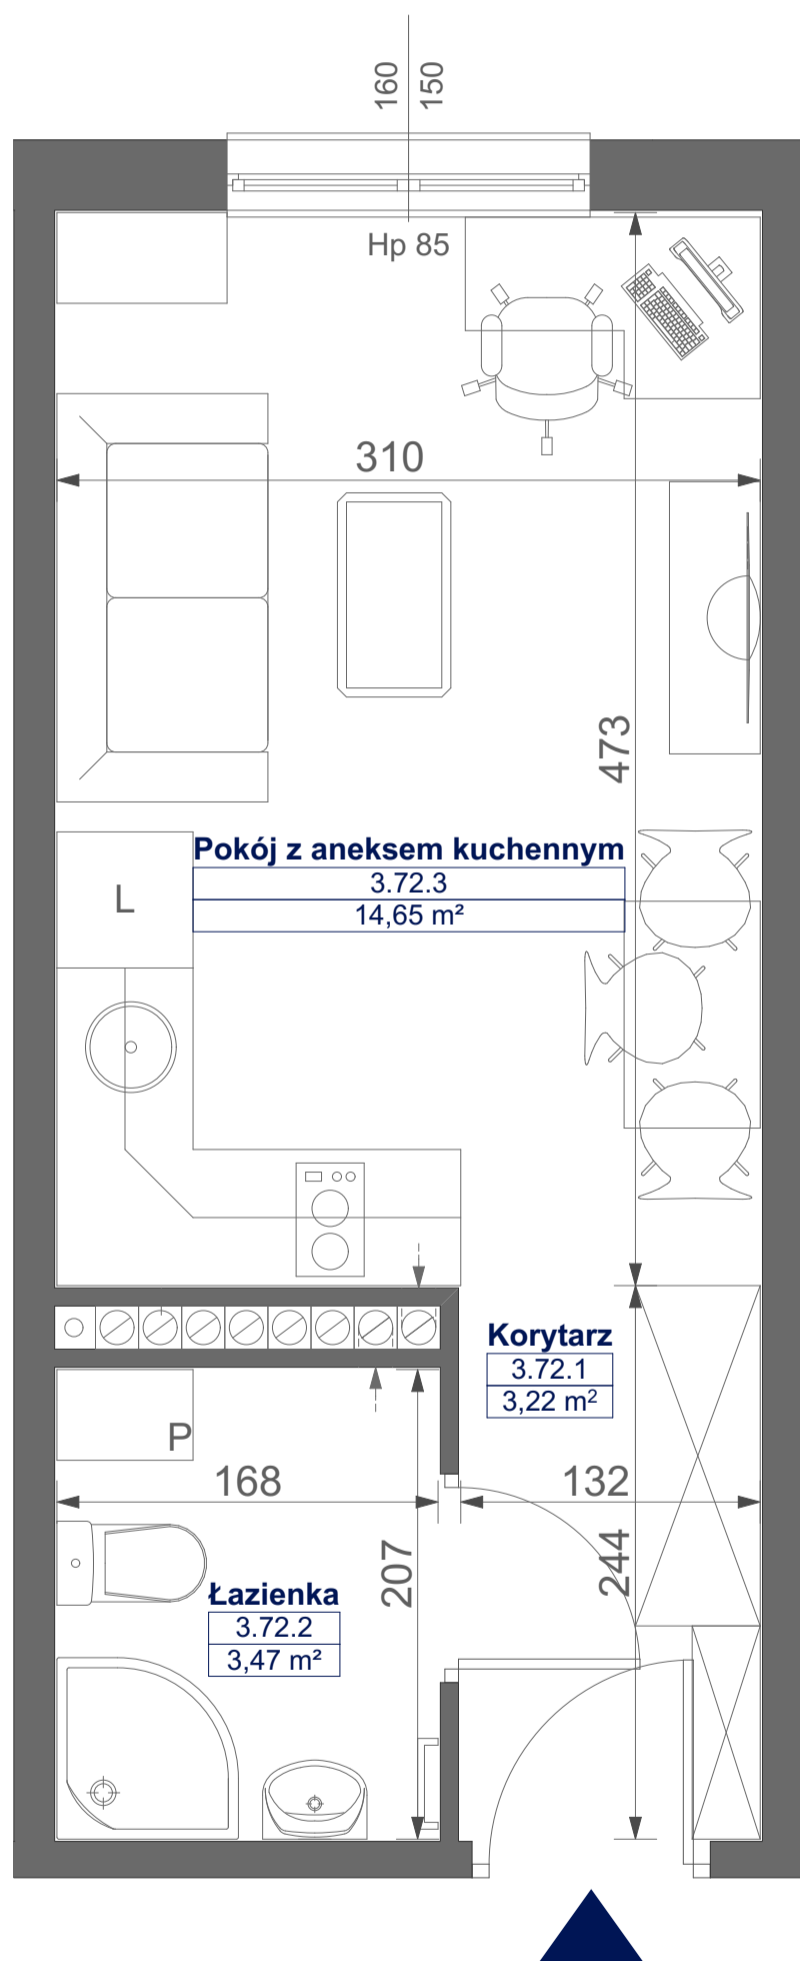

Mikroapartamenty

www.kameralneapartamenty.pl

Poniższe dane są poglądowe i mogą odbiegać od ostatecznego projektu realizacyjnego.

PLAN SYTUACYJNY

RZUT KONDYGNACJI

STUDIO BH1/3/72

III PIETRO

POW. STUDIO: 21,34 M²

Standard wykończenia i wyposażenia budynku / lokalu:

wskazane na rzutach przykładowe elementy wyposażenia budynku / lokalu, w szczególności drzwi wewnętrzne, elementy armatury łazienkowej (umywalki, sedesy, brodziki, prysznicowe i inne) i kuchennej (zlewy, kuchenki i inne) służą wyłącznie wskazaniu miejsc, w których mogą one zostać zamontowane stosownie do planowanego rozmieszczenia instalacji w budynku / lokalu.

Lokal jest samodzielnym lokalem użytkowym.