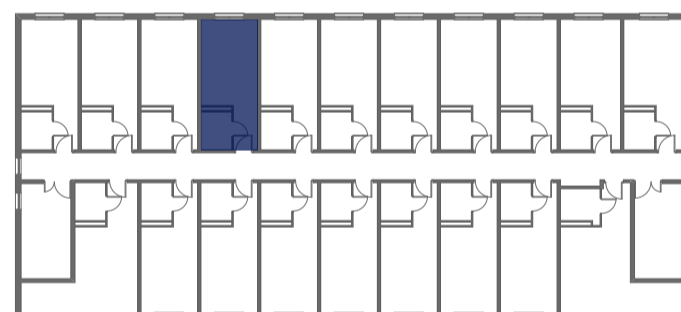

Mikroapartamenty

www.kameralneapartamenty.pl

Poniższe dane są poglądowe i mogą odbiegać od ostatecznego projektu realizacyjnego.

PLAN SYTUACYJNY

RZUT KONDYGNACJI

STUDIO BH1/3/72

III PIETRO

POW. STUDIO: 21,34 M²