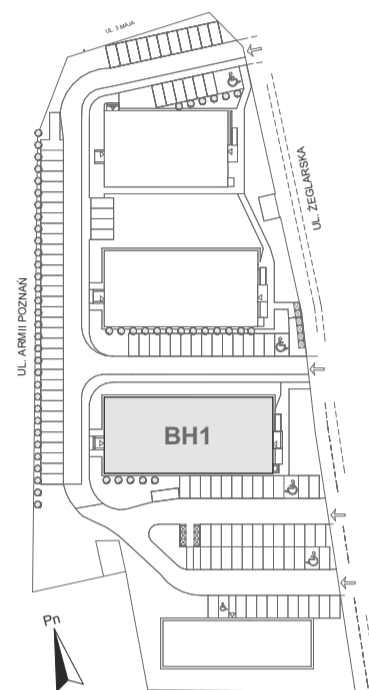

Mikroapartamenty

www.kameralneapartamenty.pl

Poniższe dane są poglądowe i mogą odbiegać od ostatecznego projektu realizacyjnego.

PLAN SYTUACYJNY

RZUT KONDYGNACJI

STUDIO BH1/3/72

III PIETRO

POW. STUDIO: 21,34 M²