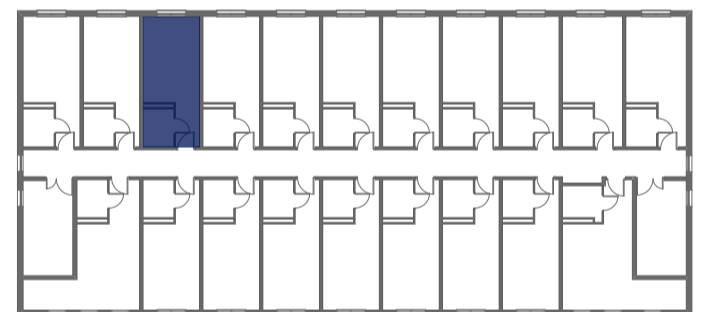

# Mikroapartamenty

www.kameralneapartamenty.pl

Poniższe dane są poglądowe i mogą odbiegać od ostatecznego projektu realizacyjnego.

PLAN SYTUACYJNY

RZUT KONDYGNACJI

**STUDIO BH1/3/71**  
**III PIETRO**

**POW. STUDIO: 21,34 m<sup>2</sup>**