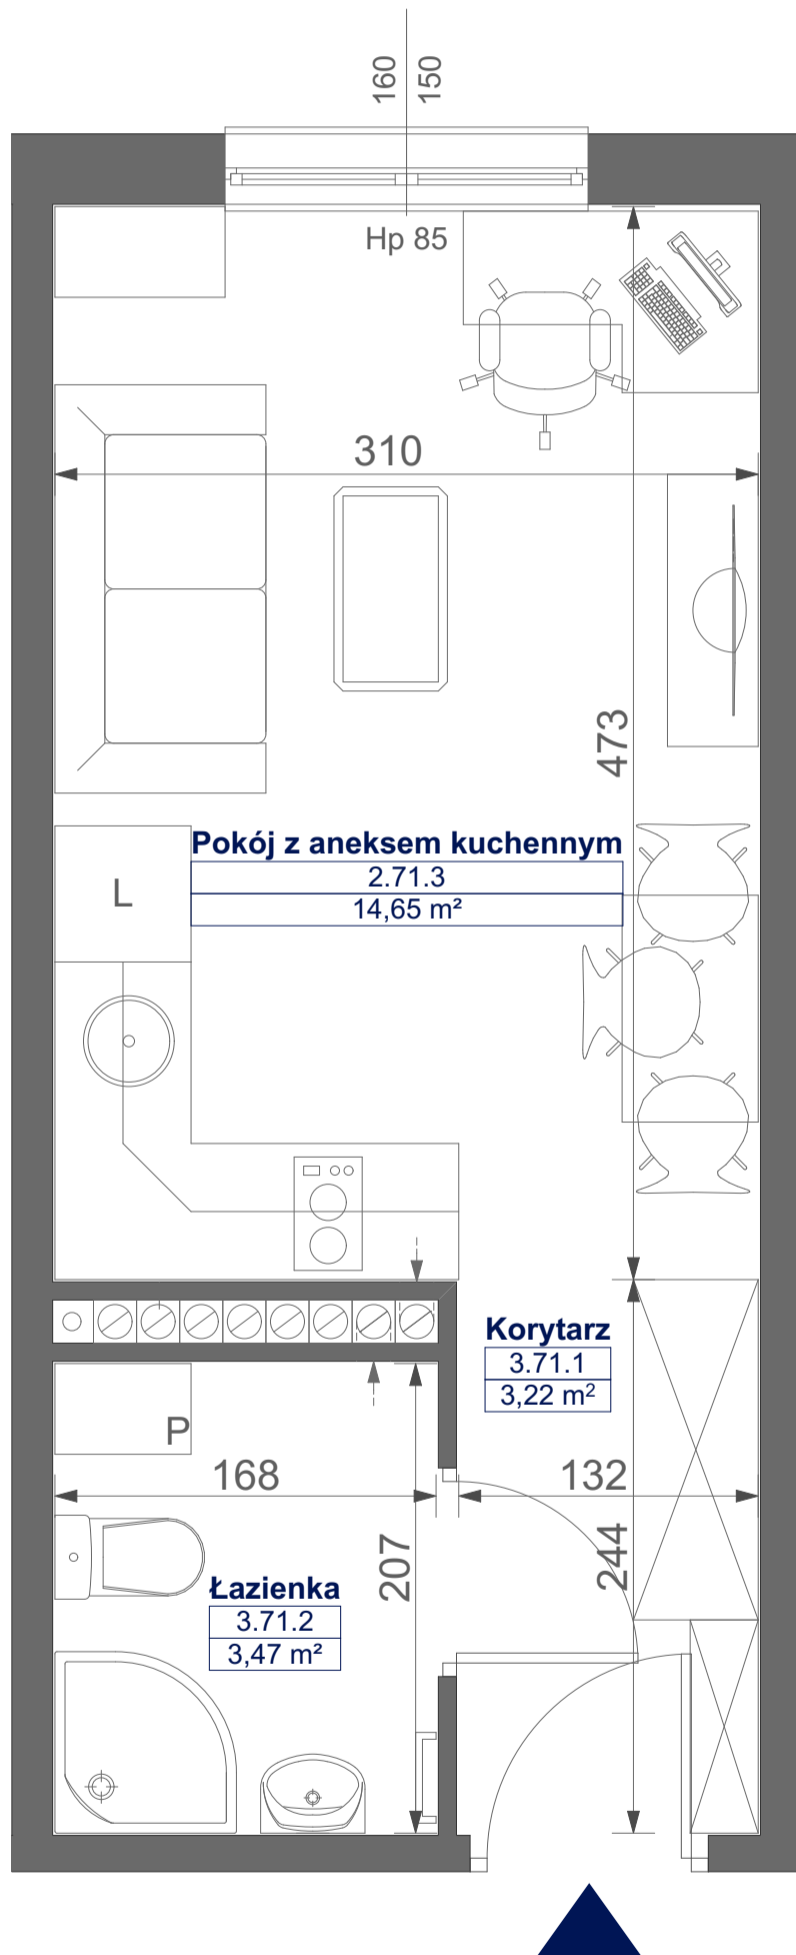

# Mikroapartamenty

www.kameralneapartamenty.pl

Poniższe dane są poglądowe i mogą odbiegać od ostatecznego projektu realizacyjnego.

PLAN SYTUACYJNY

RZUT KONDYGNACJI

**STUDIO BH1/3/71**  
**III PIETRO**

**POW. STUDIO: 21,34 m<sup>2</sup>**

Standard wykończenia i wyposażenia budynku / lokalu:

wskazane na rzutach przykładowe elementy wyposażenia budynku / lokalu, w szczególności drzwi wewnętrzne, elementy armatury łazienkowej (umywalki, sedesy, brodziki, prysznicowe i inne) i kuchennej (zlewy, kuchenki i inne) służą wyłącznie wskazaniu miejsc, w których mogą one zostać zamontowane stosownie do planowanego rozmieszczenia instalacji w budynku / lokalu.

Lokal jest samodzielnym lokalem użytkowym.