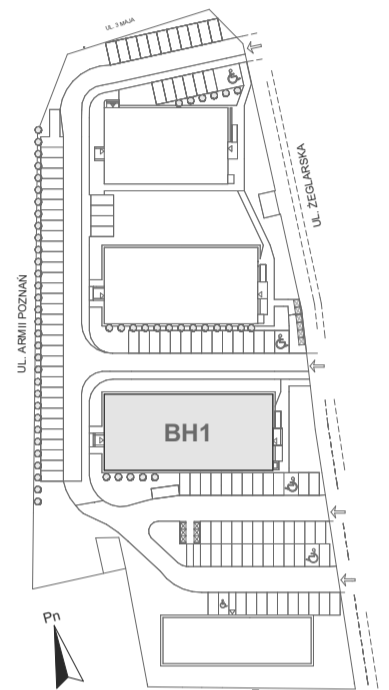

# Mikroapartamenty

www.kameralneapartamenty.pl

Poniższe dane są poglądowe i mogą odbiegać od ostatecznego projektu realizacyjnego.

PLAN SYTUACYJNY

RZUT KONDYGNACJI

**STUDIO BH1/3/71**  
**III PIETRO**

**POW. STUDIO: 21,34 m<sup>2</sup>**