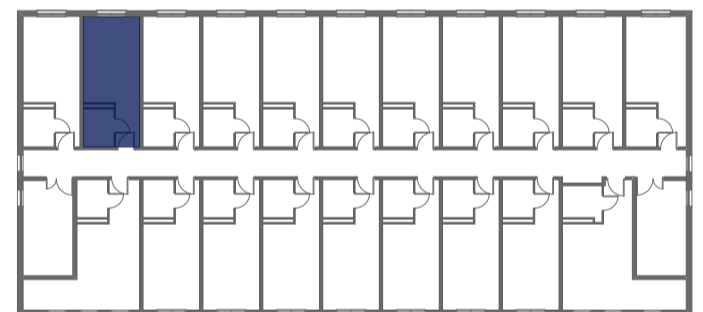

# Mikroapartamenty

www.kameralneapartamenty.pl

Poniższe dane są poglądowe i mogą odbiegać od ostatecznego projektu realizacyjnego.

PLAN SYTUACYJNY

RZUT KONDYGNACJI

**STUDIO BH1/3/70**

**III PIETRO**

**POW. STUDIO: 21,34 M<sup>2</sup>**