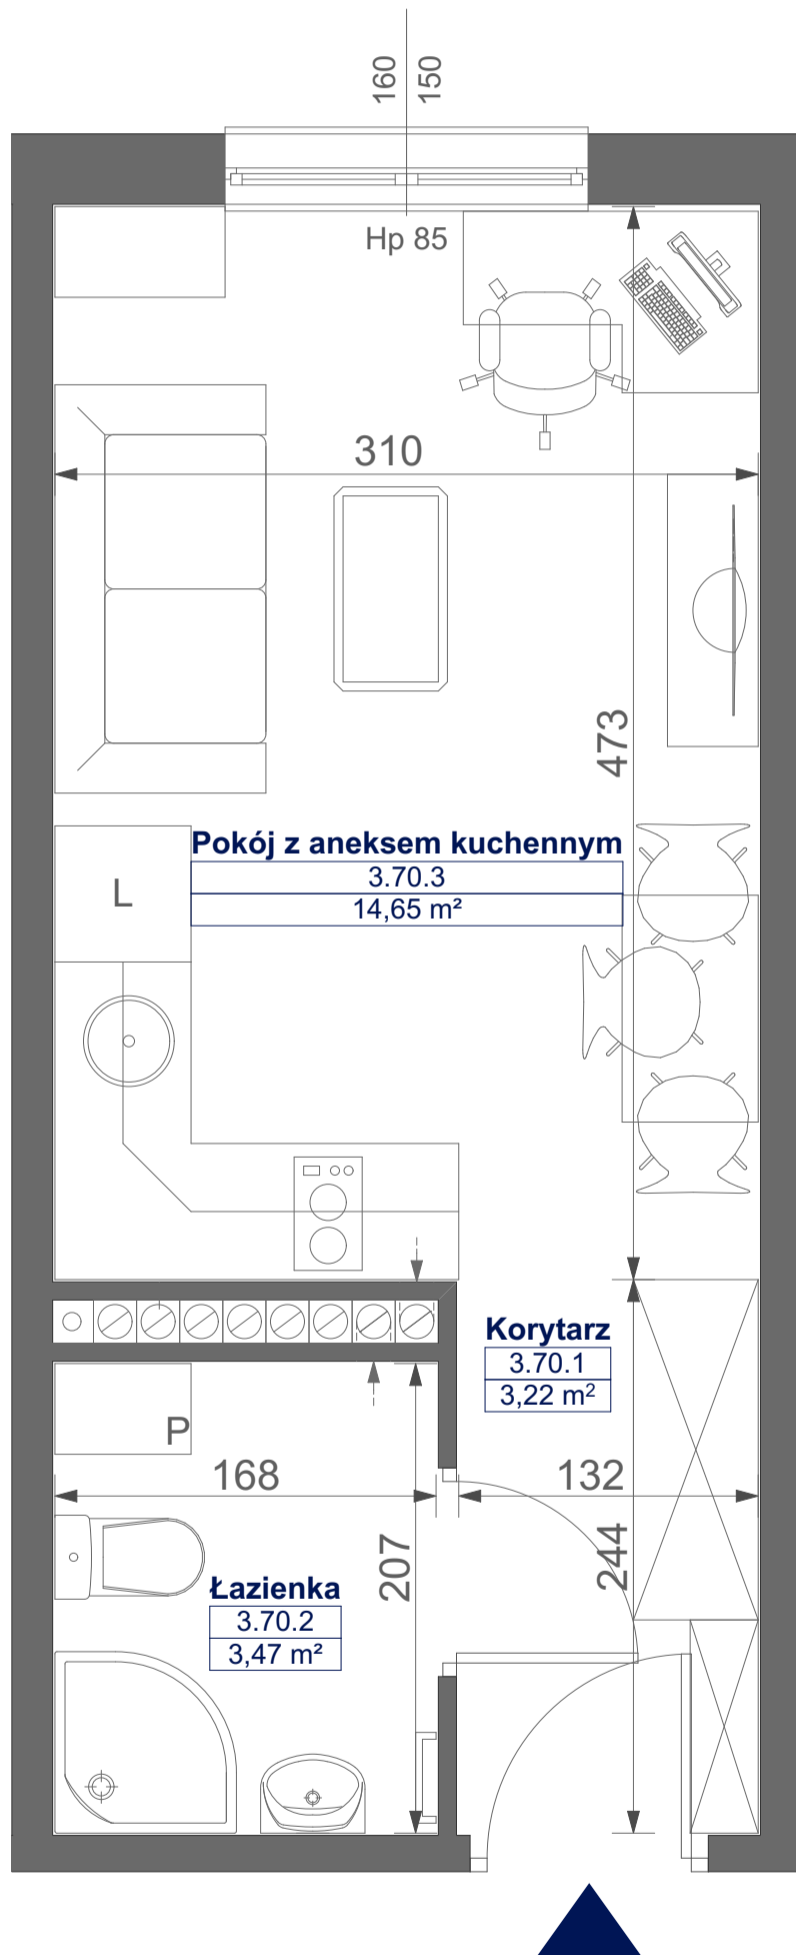

# Mikroapartamenty

www.kameralneapartamenty.pl

Poniższe dane są poglądowe i mogą odbiegać od ostatecznego projektu realizacyjnego.

PLAN SYTUACYJNY

RZUT KONDYGNACJI

**STUDIO BH1/3/70**

**III PIETRO**

**POW. STUDIO: 21,34 M<sup>2</sup>**

Standard wykończenia i wyposażenia budynku / lokalu:

wskazane na rzutach przykładowe elementy wyposażenia budynku / lokalu, w szczególności drzwi wewnętrzne, elementy armatury łazienkowej (umywalki, sedesy, brodziki, prysznicowe i inne) i kuchennej (zlewy, kuchenki i inne) służą wyłącznie wskazaniu miejsc, w których mogą one zostać zamontowane stosownie do planowanego rozmieszczenia instalacji w budynku / lokalu.

Lokal jest samodzielnym lokalem użytkowym.