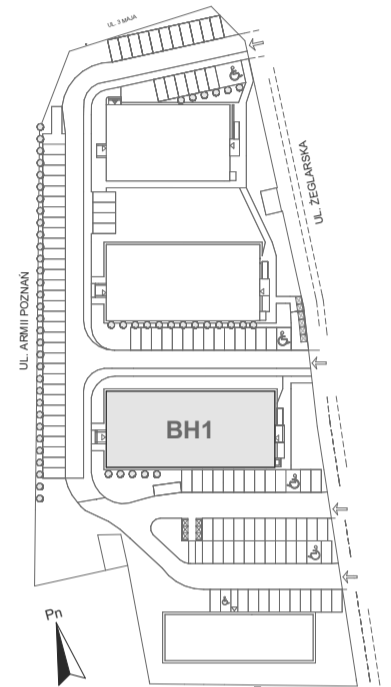

# Mikroapartamenty

www.kameralneapartamenty.pl

Poniższe dane są poglądowe i mogą odbiegać od ostatecznego projektu realizacyjnego.

PLAN SYTUACYJNY

RZUT KONDYGNACJI

**STUDIO BH1/3/70**

**III PIETRO**

**POW. STUDIO: 21,34 M<sup>2</sup>**