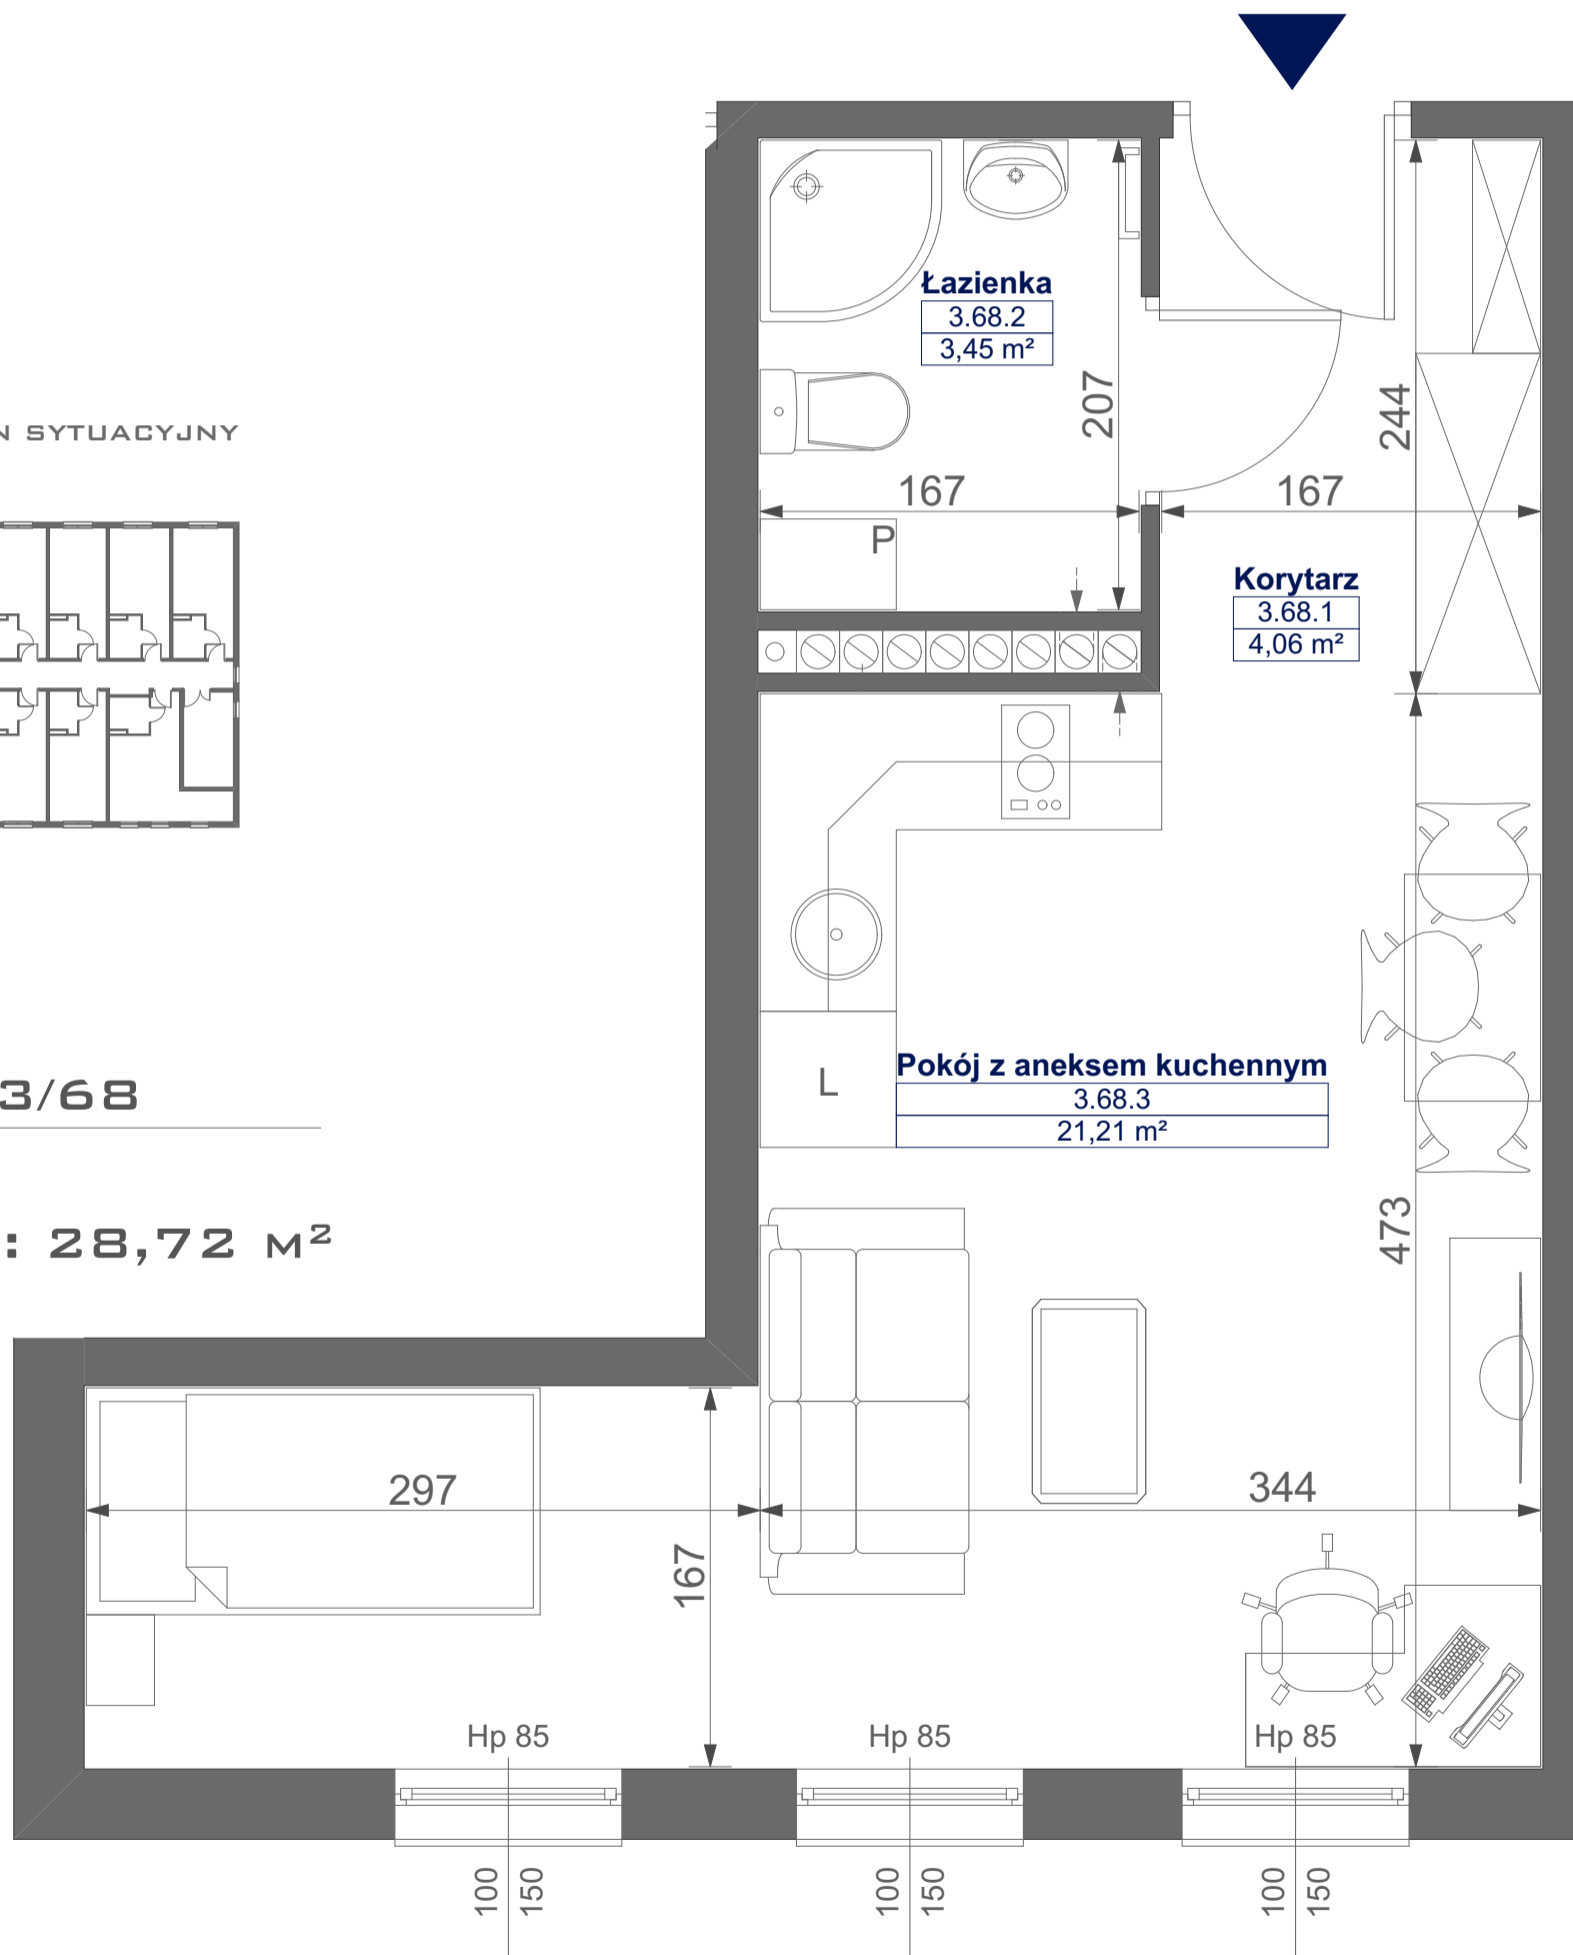

Mikroapartamenty

www.kameralneapartamenty.pl

Poniższe dane są poglądowe i mogą odbiegać od ostatecznego projektu realizacyjnego.

RZUT KONDYGNACJI

STUDIO BH1/3/68

III PIĘTRO

POW. STUDIO: 28,72 m²

Standard wykończenia i wyposażenia budynku / lokalu:

wskazane na rzutach przykładowe elementy wyposażenia budynku / lokalu, w szczególności drzwi wewnętrzne, elementy armatury łazienkowej (umywalki, sedesy, brodziki, prysznicowe i inne) i kuchennej (zlewy, kuchenki i inne) służą wyłącznie wskazaniu miejsc, w których mogą one zostać zamontowane stosownie do planowanego rozmieszczenia instalacji w budynku / lokalu.

Lokal jest samodzielnym lokalem użytkowym.