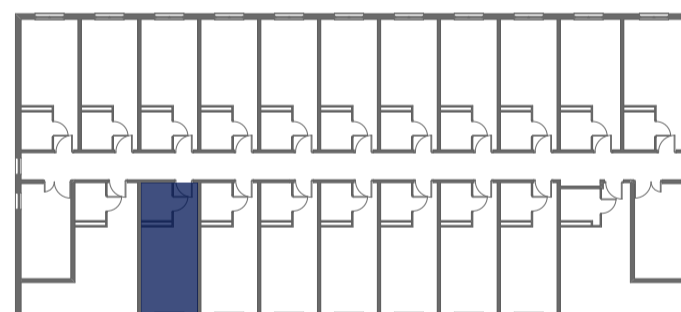

# Mikroapartamenty

www.kameralneapartamenty.pl

Poniższe dane są poglądowe i mogą odbiegać od ostatecznego projektu realizacyjnego.

PLAN SYTUACYJNY

RZUT KONDYGNACJI

**STUDIO BH1/3/67**  
**III PIETRO**

**POW. STUDIO: 21,34 M<sup>2</sup>**