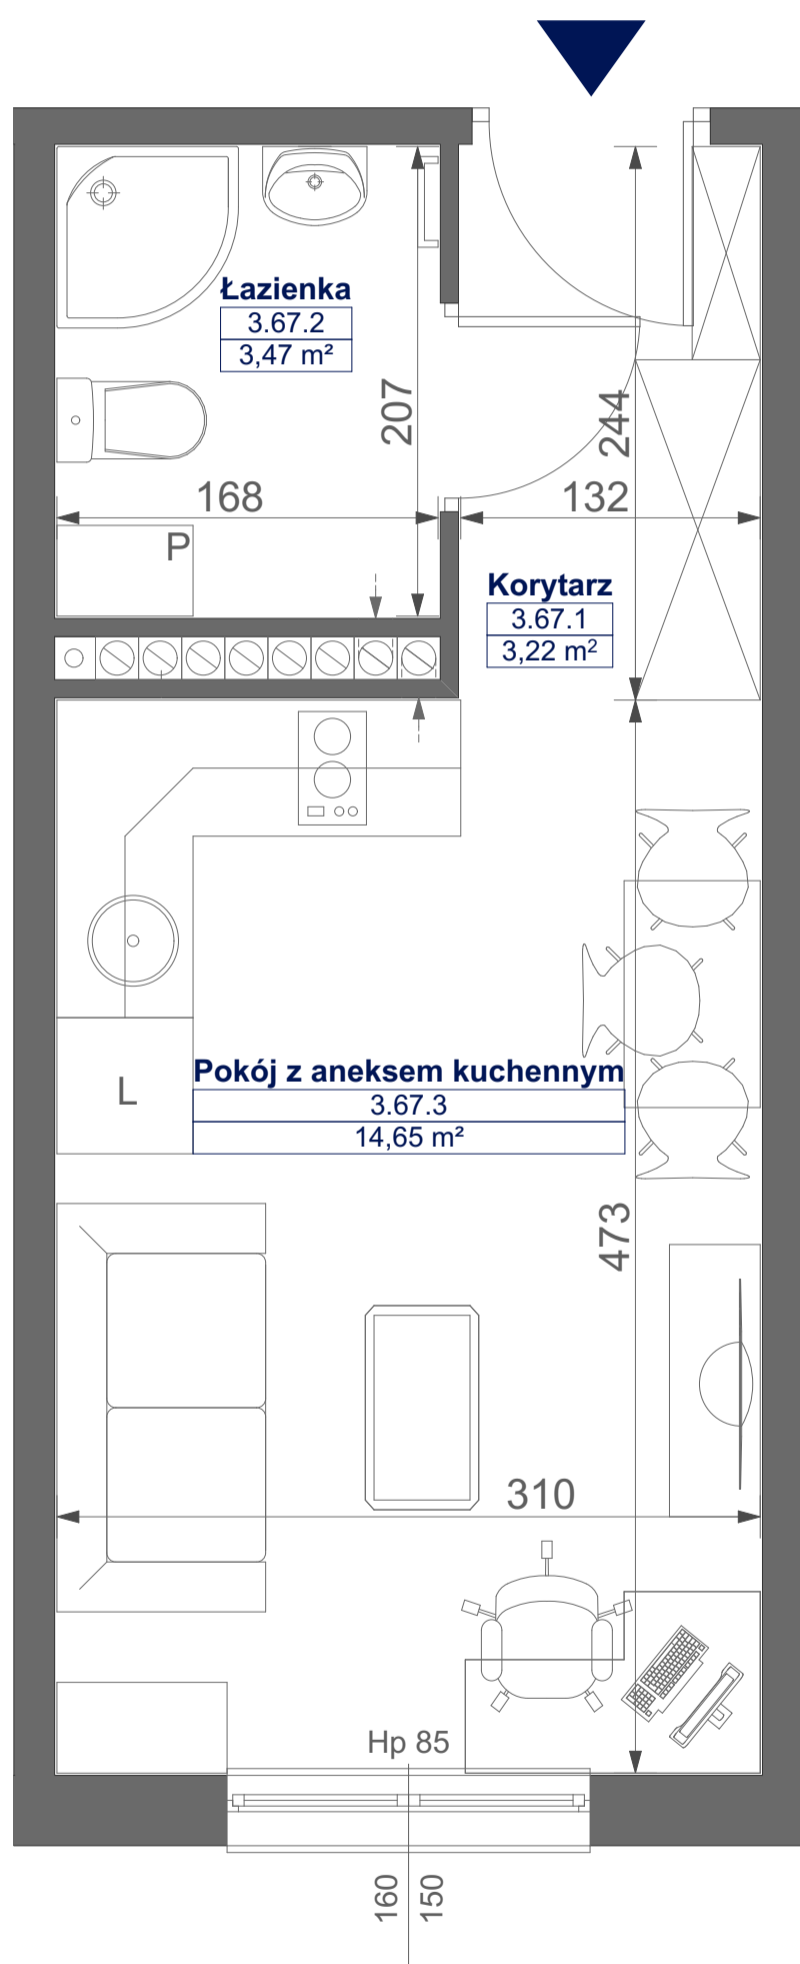

# Mikroapartamenty

www.kameralneapartamenty.pl

Poniższe dane są poglądowe i mogą odbiegać od ostatecznego projektu realizacyjnego.

PLAN SYTUACYJNY

RZUT KONDYGNACJI

**STUDIO BH1/3/67**  
**III PIETRO**

**POW. STUDIO: 21,34 M<sup>2</sup>**

Standard wykończenia i wyposażenia budynku / lokalu:

wskazane na rzutach przykładowe elementy wyposażenia budynku / lokalu, w szczególności drzwi wewnętrzne, elementy armatury łazienkowej (umywalki, sedesy, brodziki, prysznicowe i inne) i kuchennej (zlewy, kuchenki i inne) służą wyłącznie wskazaniu miejsc, w których mogą one zostać zamontowane stosownie do planowanego rozmieszczenia instalacji w budynku / lokalu.

Lokal jest samodzielnym lokalem użytkowym.