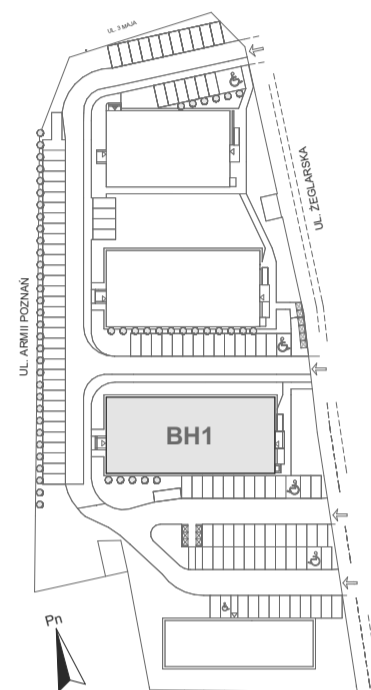

# Mikroapartamenty

www.kameralneapartamenty.pl

Poniższe dane są poglądowe i mogą odbiegać od ostatecznego projektu realizacyjnego.

PLAN SYTUACYJNY

RZUT KONDYGNACJI

**STUDIO BH1/3/67**  
**III PIETRO**

**POW. STUDIO: 21,34 M<sup>2</sup>**