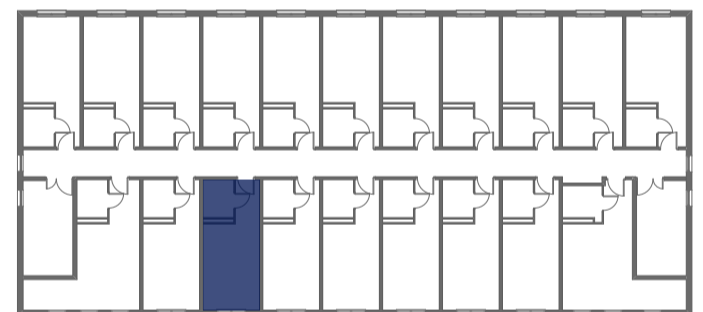

# Mikroapartamenty

www.kameralneapartamenty.pl

Poniższe dane są poglądowe i mogą odbiegać od ostatecznego projektu realizacyjnego.

PLAN SYTUACYJNY

RZUT KONDYGNACJI

**STUDIO BH1/3/66**

**III PIETRO**

**POW. STUDIO: 21,34 M<sup>2</sup>**