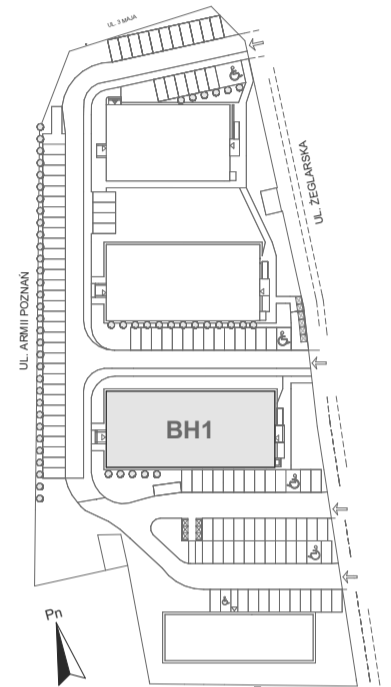

# Mikroapartamenty

www.kameralneapartamenty.pl

Poniższe dane są poglądowe i mogą odbiegać od ostatecznego projektu realizacyjnego.

PLAN SYTUACYJNY

RZUT KONDYGNACJI

**STUDIO BH1/3/66**

**III PIETRO**

**POW. STUDIO: 21,34 M<sup>2</sup>**