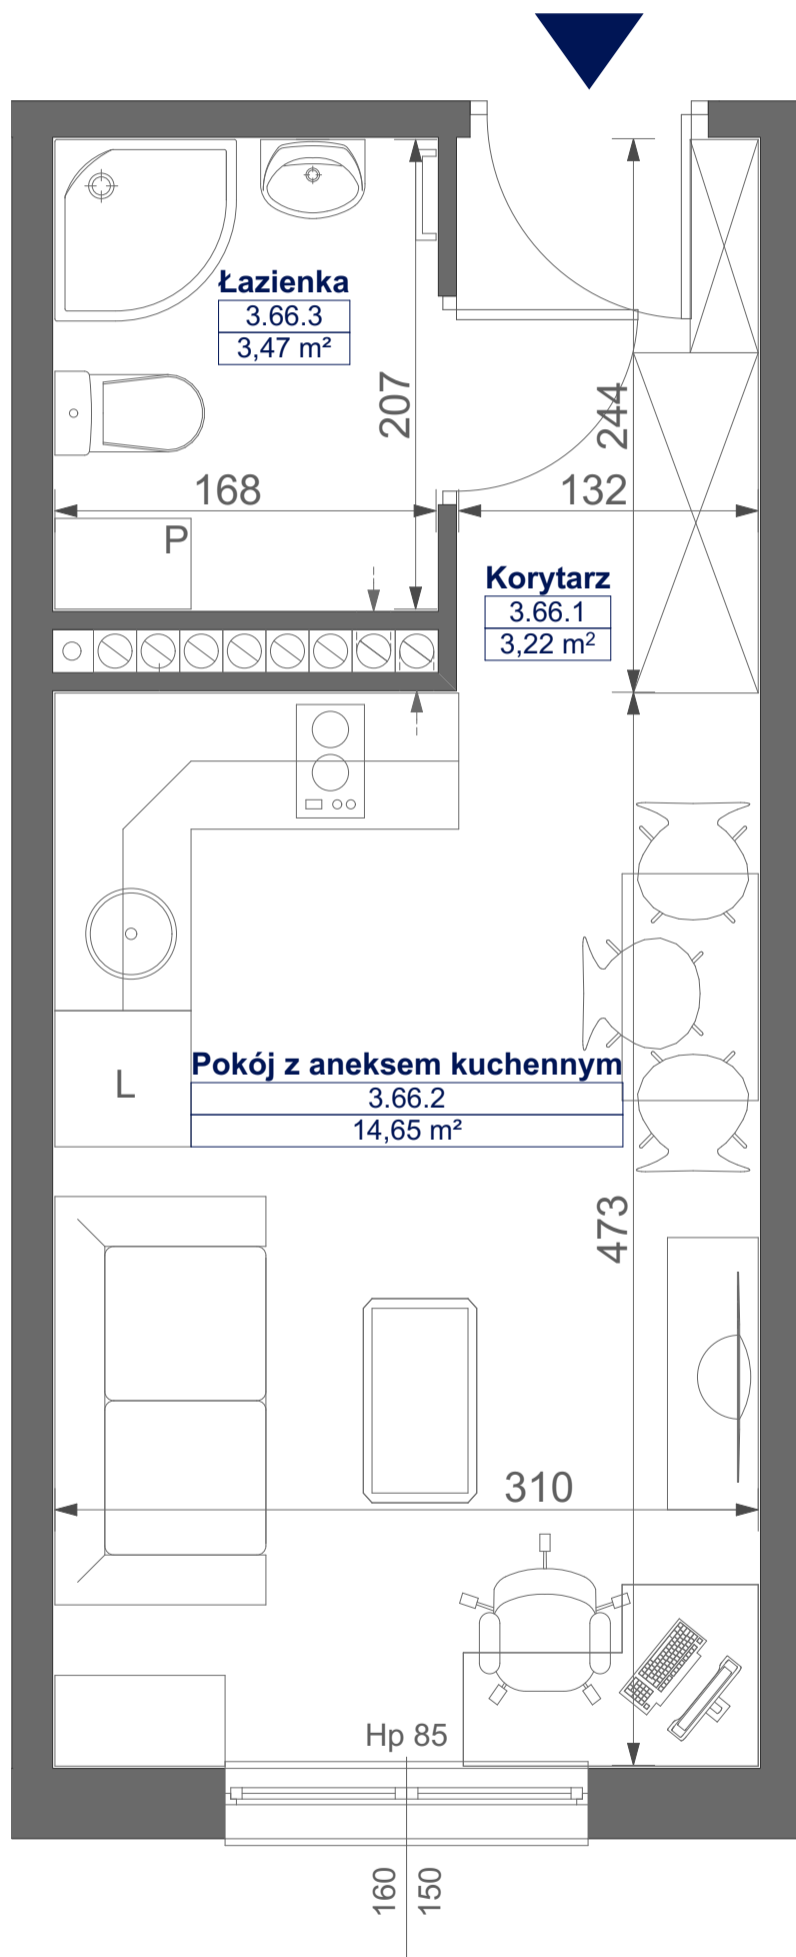

# Mikroapartamenty

www.kameralneapartamenty.pl

Poniższe dane są poglądowe i mogą odbiegać od ostatecznego projektu realizacyjnego.

PLAN SYTUACYJNY

RZUT KONDYGNACJI

**STUDIO BH1/3/66**

**III PIETRO**

**POW. STUDIO: 21,34 M<sup>2</sup>**

Standard wykończenia i wyposażenia budynku / lokalu:

wskazane na rzutach przykładowe elementy wyposażenia budynku / lokalu, w szczególności drzwi wewnętrzne, elementy armatury łazienkowej (umywalki, sedesy, brodziki, prysznicowe i inne) i kuchennej (zlewy, kuchenki i inne) służą wyłącznie wskazaniu miejsc, w których mogą one zostać zamontowane stosownie do planowanego rozmieszczenia instalacji w budynku / lokalu.

Lokal jest samodzielnym lokalem użytkowym.