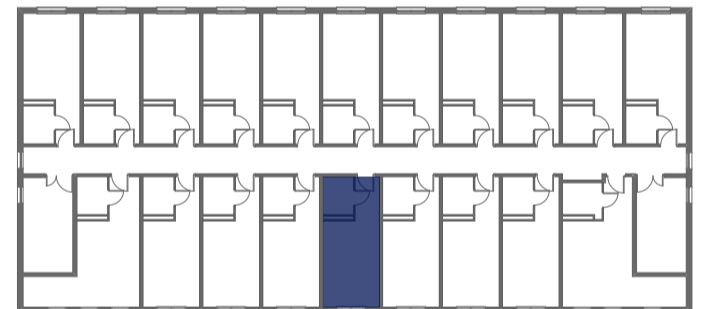

Mikroapartamenty

www.kameralneapartamenty.pl

Poniższe dane są poglądowe i mogą odbiegać od ostatecznego projektu realizacyjnego.

PLAN SYTUACYJNY

RZUT KONDYGNACJI

STUDIO BH1/3/64

III PIETRO

POW. STUDIO: 21,34 M²