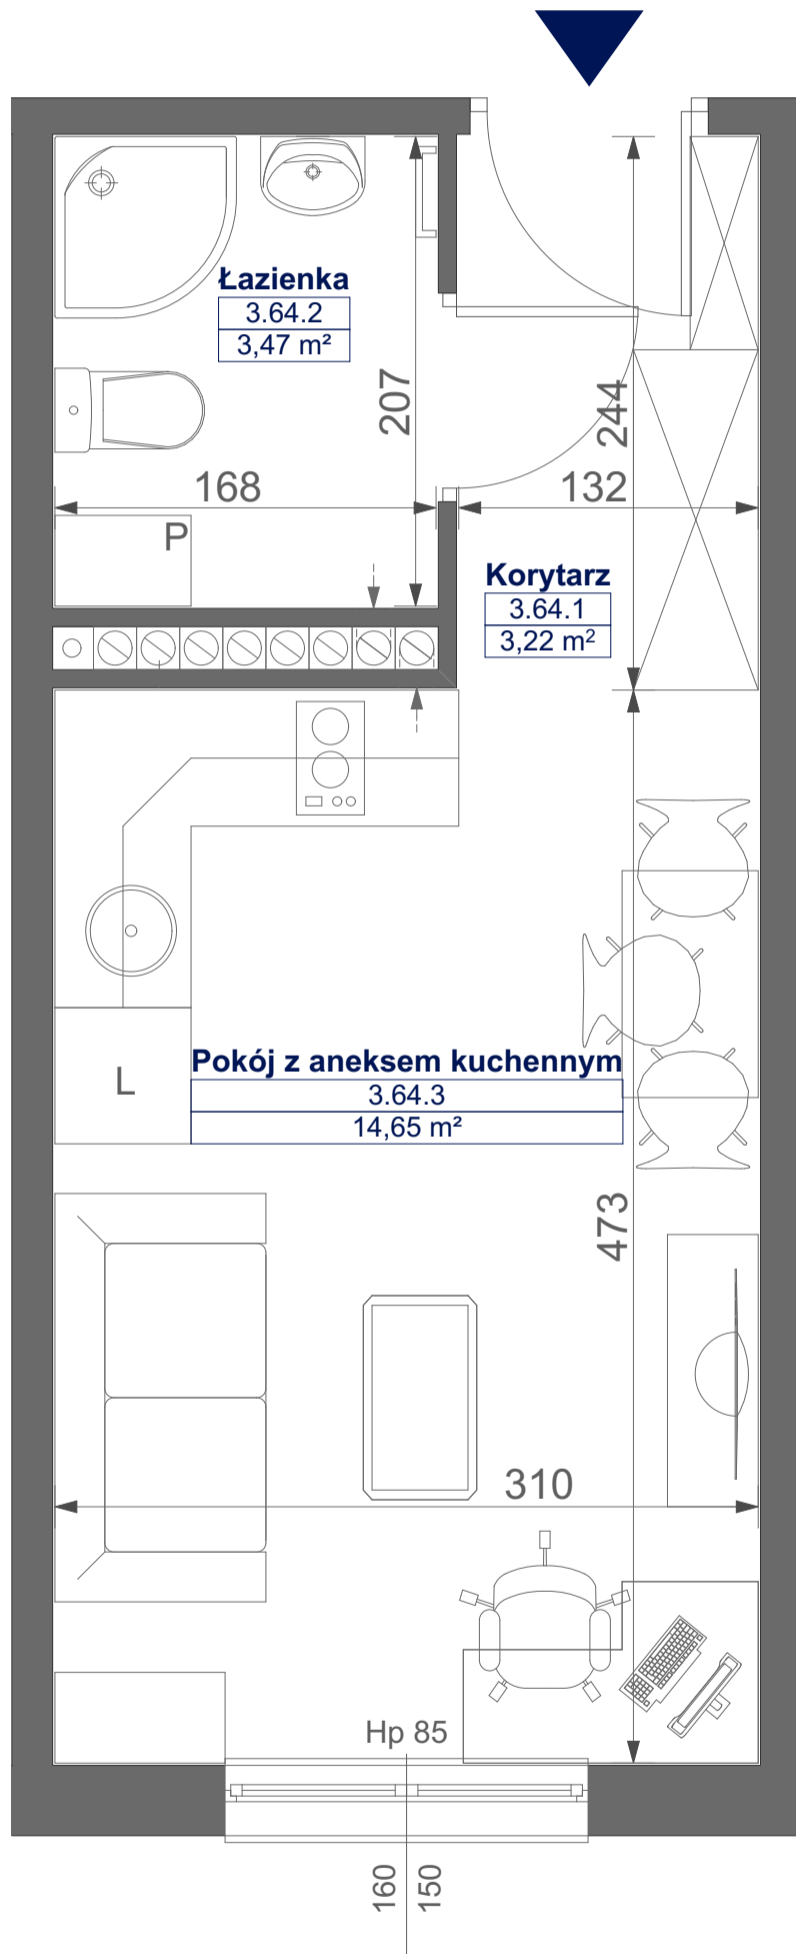

Mikroapartamenty

www.kameralneapartamenty.pl

Poniższe dane są poglądowe i mogą odbiegać od ostatecznego projektu realizacyjnego.

PLAN SYTUACYJNY

RZUT KONDYGNACJI

STUDIO BH1/3/64

III PIETRO

POW. STUDIO: 21,34 M²

Standard wykończenia i wyposażenia budynku / lokalu:

wskazane na rzutach przykładowe elementy wyposażenia budynku / lokalu, w szczególności drzwi wewnętrzne, elementy armatury łazienkowej (umywalki, sedesy, brodziki, prysznicowe i inne) i kuchennej (zlewy, kuchenki i inne) służą wyłącznie wskazaniu miejsc, w których mogą one zostać zamontowane stosownie do planowanego rozmieszczenia instalacji w budynku / lokalu.

Lokal jest samodzielnym lokalem użytkowym.