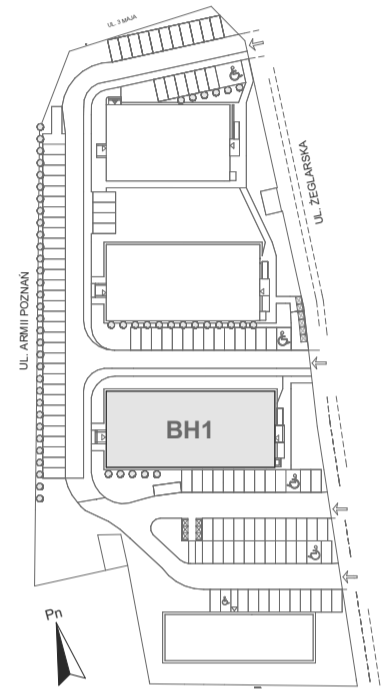

Mikroapartamenty

www.kameralneapartamenty.pl

Poniższe dane są poglądowe i mogą odbiegać od ostatecznego projektu realizacyjnego.

PLAN SYTUACYJNY

RZUT KONDYGNACJI

STUDIO BH1/3/64

III PIETRO

POW. STUDIO: 21,34 M²