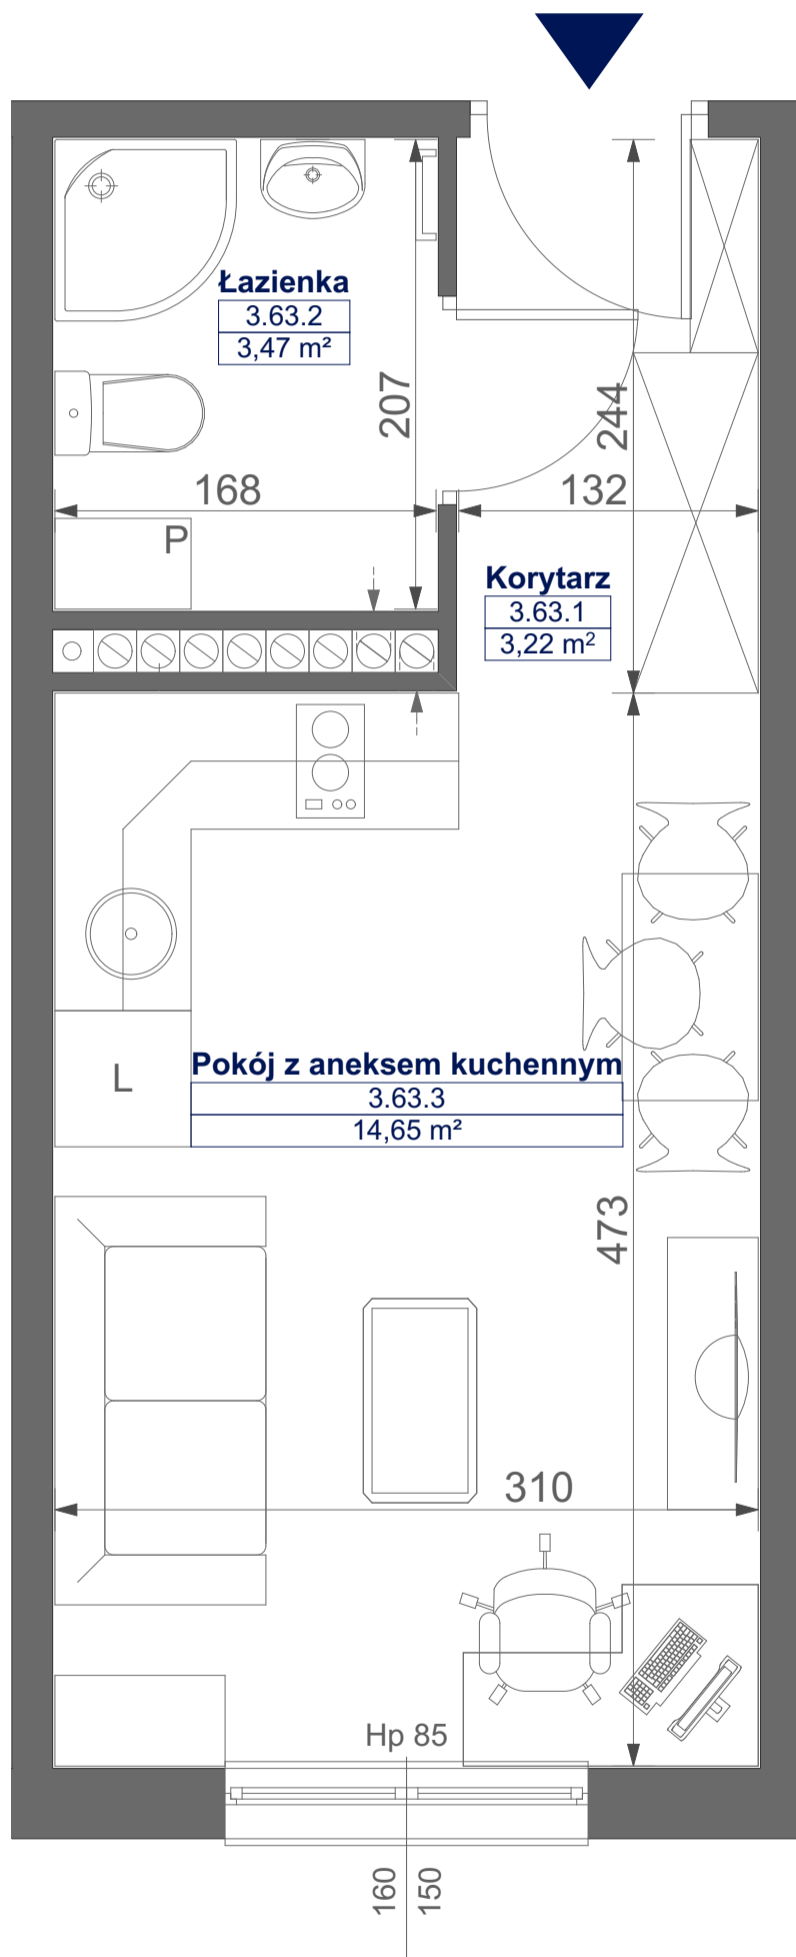

Mikroapartamenty

www.kameralneapartamenty.pl

Poniższe dane są poglądowe i mogą odbiegać od ostatecznego projektu realizacyjnego.

PLAN SYTUACYJNY

RZUT KONDYGNACJI

STUDIO BH1/3/63

III PIETRO

POW. STUDIO: 21,34 M²

Standard wykończenia i wyposażenia budynku / lokalu:

wskazane na rzutach przykładowe elementy wyposażenia budynku / lokalu, w szczególności drzwi wewnętrzne, elementy armatury łazienkowej (umywalki, sedesy, brodziki, prysznicowe i inne) i kuchennej (zlewy, kuchenki i inne) służą wyłącznie wskazaniu miejsc, w których mogą one zostać zamontowane stosownie do planowanego rozmieszczenia instalacji w budynku / lokalu.

Lokal jest samodzielnym lokalem użytkowym.