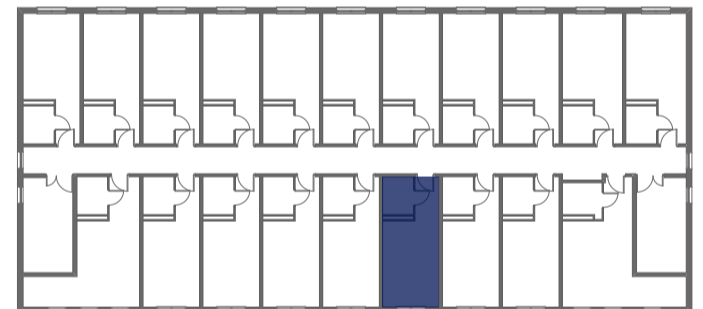

Mikroapartamenty

www.kameralneapartamenty.pl

Poniższe dane są poglądowe i mogą odbiegać od ostatecznego projektu realizacyjnego.

PLAN SYTUACYJNY

RZUT KONDYGNACJI

STUDIO BH1/3/63

III PIETRO

POW. STUDIO: 21,34 M²