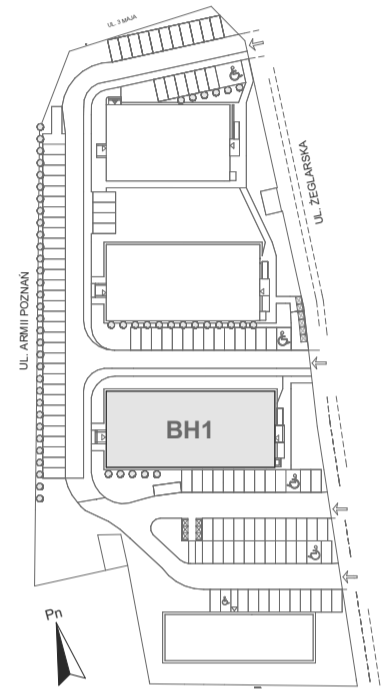

Mikroapartamenty

www.kameralneapartamenty.pl

Poniższe dane są poglądowe i mogą odbiegać od ostatecznego projektu realizacyjnego.

PLAN SYTUACYJNY

RZUT KONDYGNACJI

STUDIO BH1/3/63

III PIETRO

POW. STUDIO: 21,34 M²