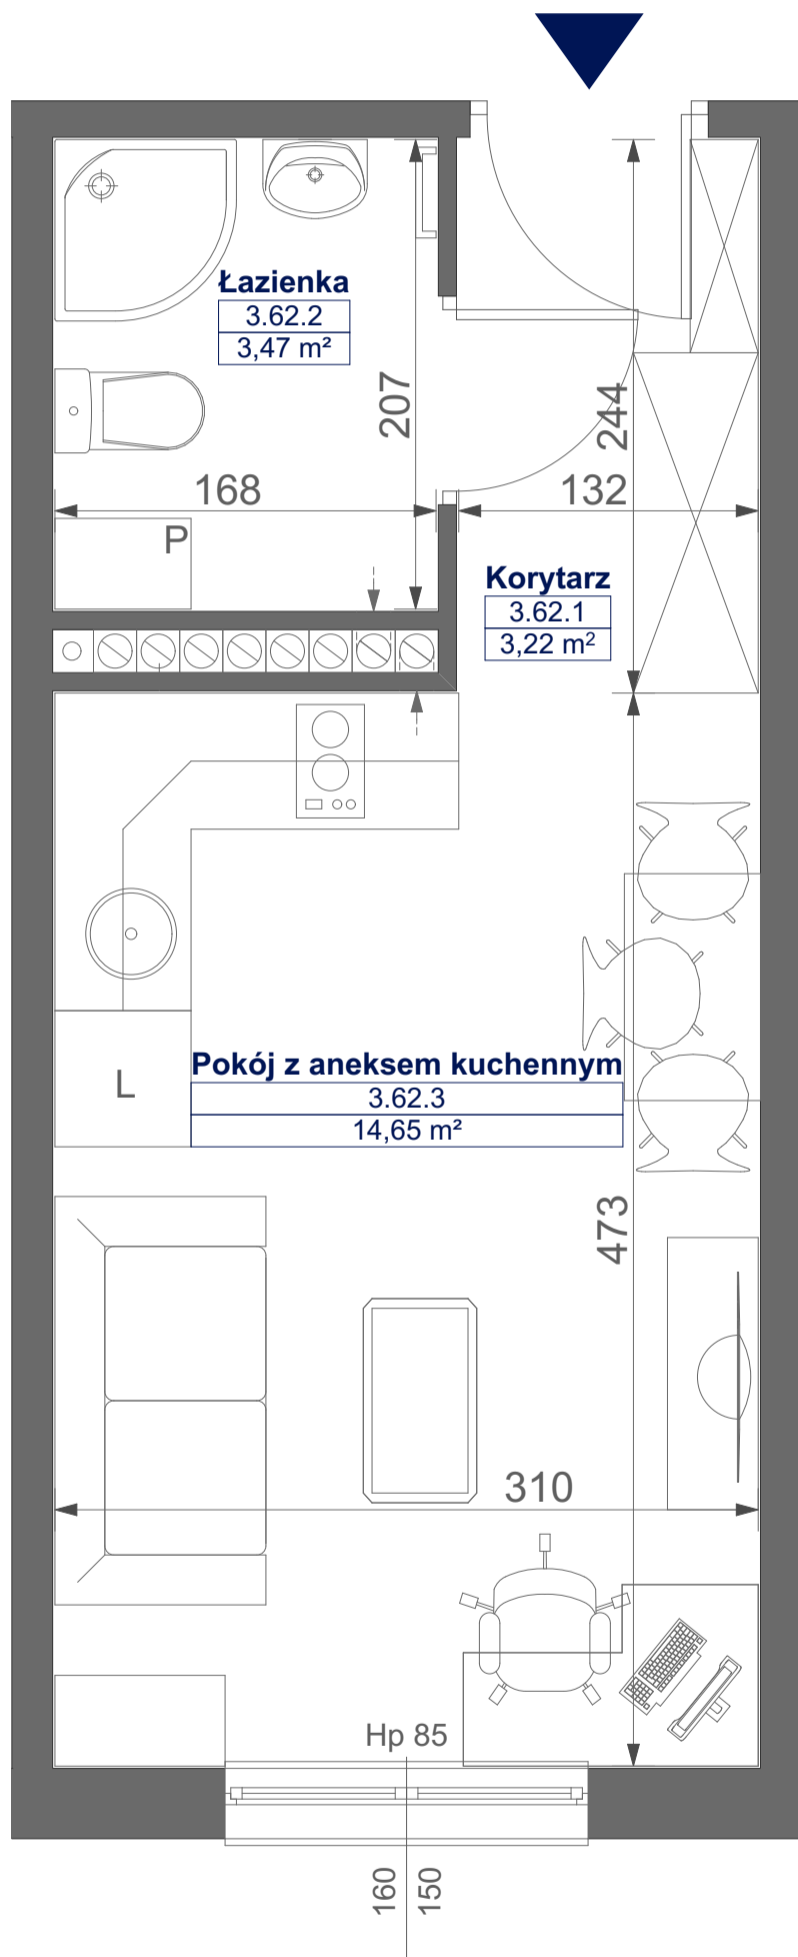

# Mikroapartamenty

www.kameralneapartamenty.pl

Poniższe dane są poglądowe i mogą odbiegać od ostatecznego projektu realizacyjnego.

PLAN SYTUACYJNY

RZUT KONFIGURACJI

**STUDIO BH1/3/62**

**III PIETRO**

**POW. STUDIO: 21,34 M<sup>2</sup>**

Standard wykończenia i wyposażenia budynku / lokalu:

wskazane na rzutach przykładowe elementy wyposażenia budynku / lokalu, w szczególności drzwi wewnętrzne, elementy armatury łazienkowej (umywalki, sedesy, brodziki, prysznicowe i inne) i kuchennej (zlewy, kuchenki i inne) służą wyłącznie wskazaniu miejsc, w których mogą one zostać zamontowane stosownie do planowanego rozmieszczenia instalacji w budynku / lokalu.

Lokal jest samodzielnym lokalem użytkowym.