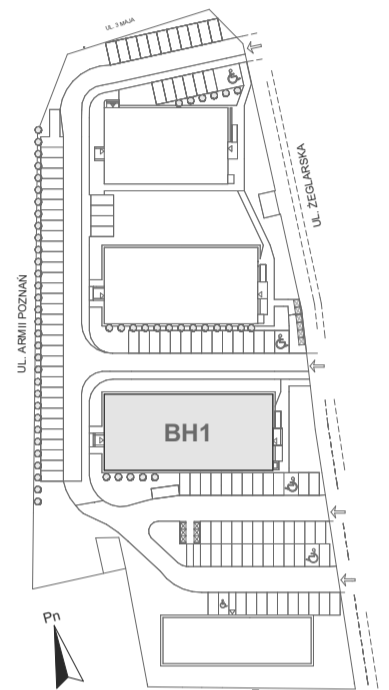

# Mikroapartamenty

www.kameralneapartamenty.pl

Poniższe dane są poglądowe i mogą odbiegać od ostatecznego projektu realizacyjnego.

PLAN SYTUACYJNY

RZUT KONFIGURACJI

**STUDIO BH1/3/62**

**III PIETRO**

**POW. STUDIO: 21,34 M<sup>2</sup>**