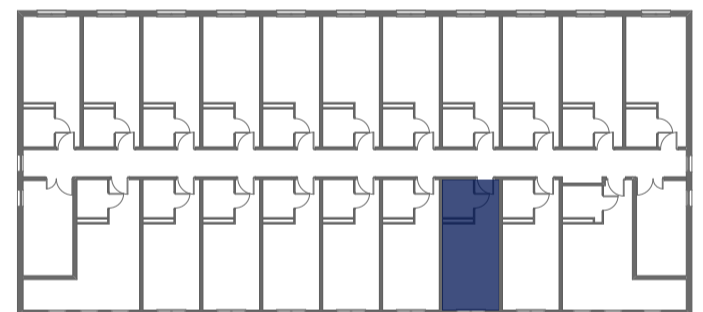

# Mikroapartamenty

www.kameralneapartamenty.pl

Poniższe dane są poglądowe i mogą odbiegać od ostatecznego projektu realizacyjnego.

PLAN SYTUACYJNY

RZUT KONFIGURACJI

**STUDIO BH1/3/62**

**III PIETRO**

**POW. STUDIO: 21,34 M<sup>2</sup>**