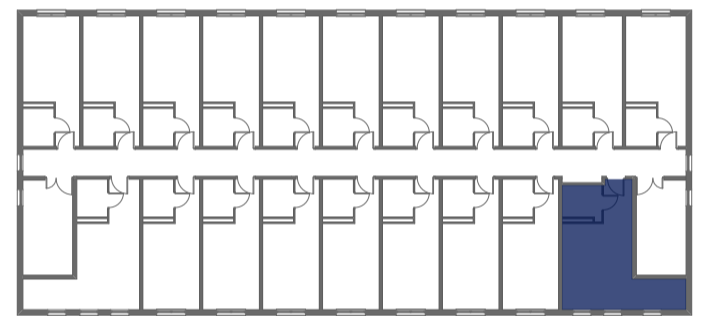

Mikroapartamenty

www.kameralneapartamenty.pl

Poniższe dane są poglądowe i mogą odbiegać od ostatecznego projektu realizacyjnego.

PLAN SYTUACYJNY

RZUT KONDYGNACJI

STUDIO BH1/3/60

III PIĘTRO

POW. STUDIO: 30,76 m²