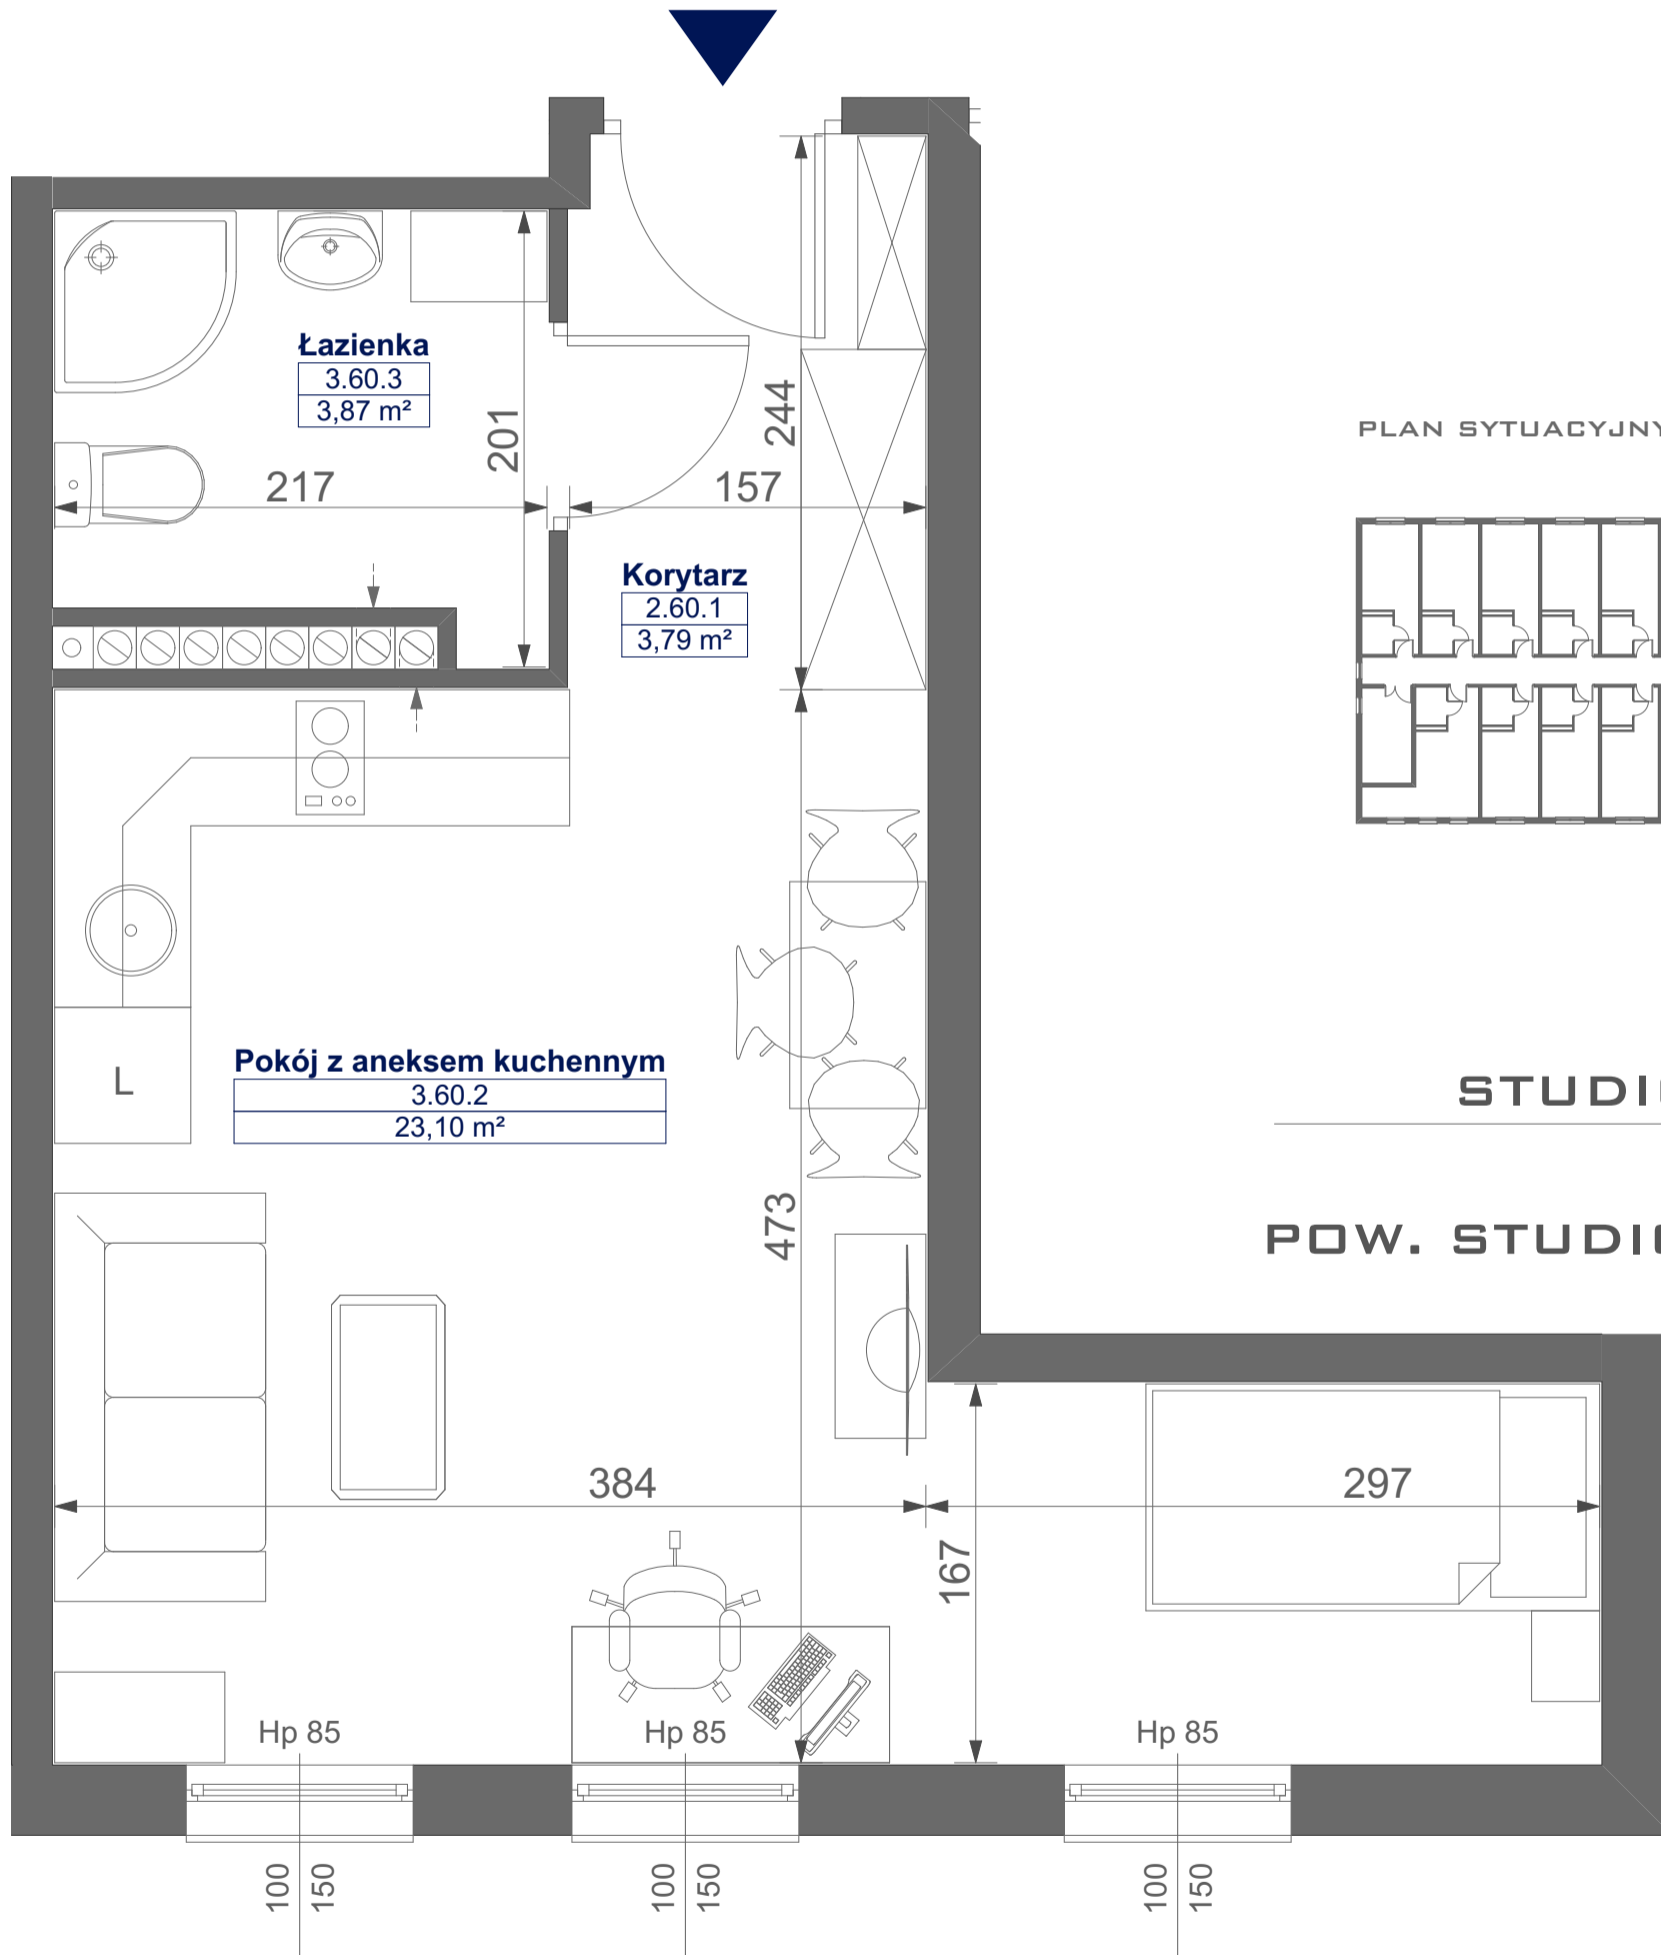

Mikroapartamenty

www.kameralneapartamenty.pl

Poniższe dane są poglądowe i mogą odbiegać od ostatecznego projektu realizacyjnego.

PLAN SYTUACYJNY

RZUT KONDYGNACJI

STUDIO BH1/3/60

III PIĘTRO

POW. STUDIO: 30,76 m²

Lokal jest samodzielnym lokalem użytkowym.