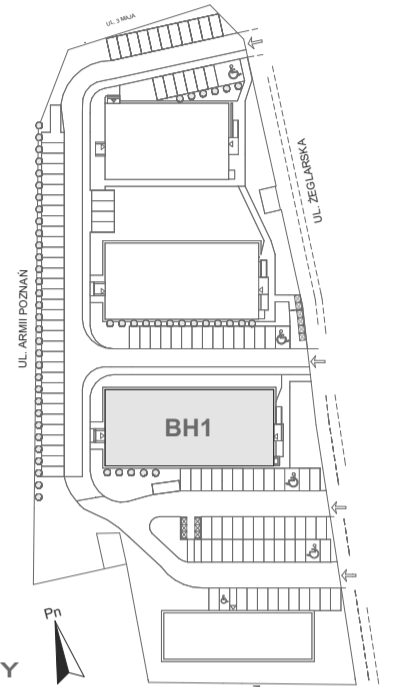

Mikroapartamenty

www.kameralneapartamenty.pl

Poniższe dane są poglądowe i mogą odbiegać od ostatecznego projektu realizacyjnego.

PLAN SYTUACYJNY

RZUT KONDYGNACJI

STUDIO BH1/3/60

III PIĘTRO

POW. STUDIO: 30,76 m²