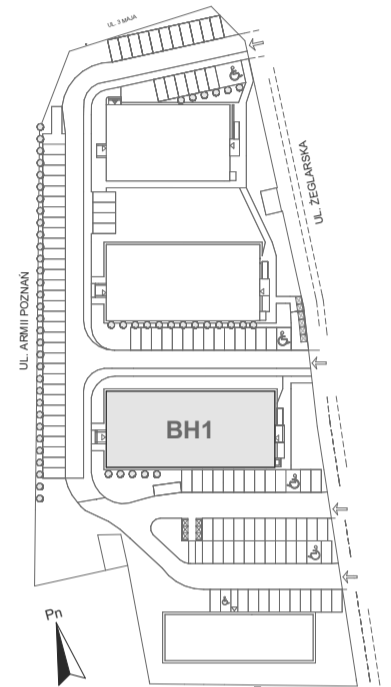

Mikroapartamenty

www.kameralneapartamenty.pl

Poniższe dane są poglądowe i mogą odbiegać od ostatecznego projektu realizacyjnego.

PLAN SYTUACYJNY

RZUT KONDYGNACJI

STUDIO BH1/2/59

II PIETRO

POW. STUDIO: 22,91 M²