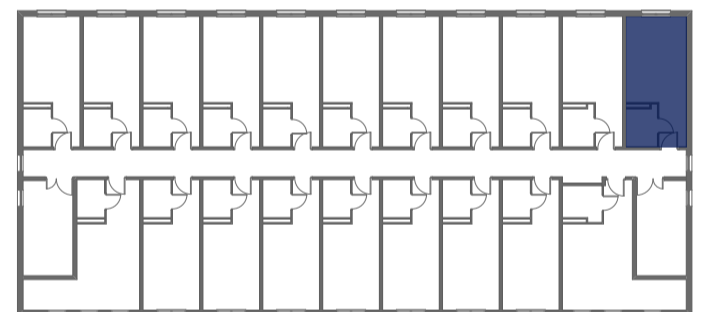

Mikroapartamenty

www.kameralneapartamenty.pl

Poniższe dane są poglądowe i mogą odbiegać od ostatecznego projektu realizacyjnego.

PLAN SYTUACYJNY

RZUT KONDYGNACJI

STUDIO BH1/2/59

II PIETRO

POW. STUDIO: 22,91 M²