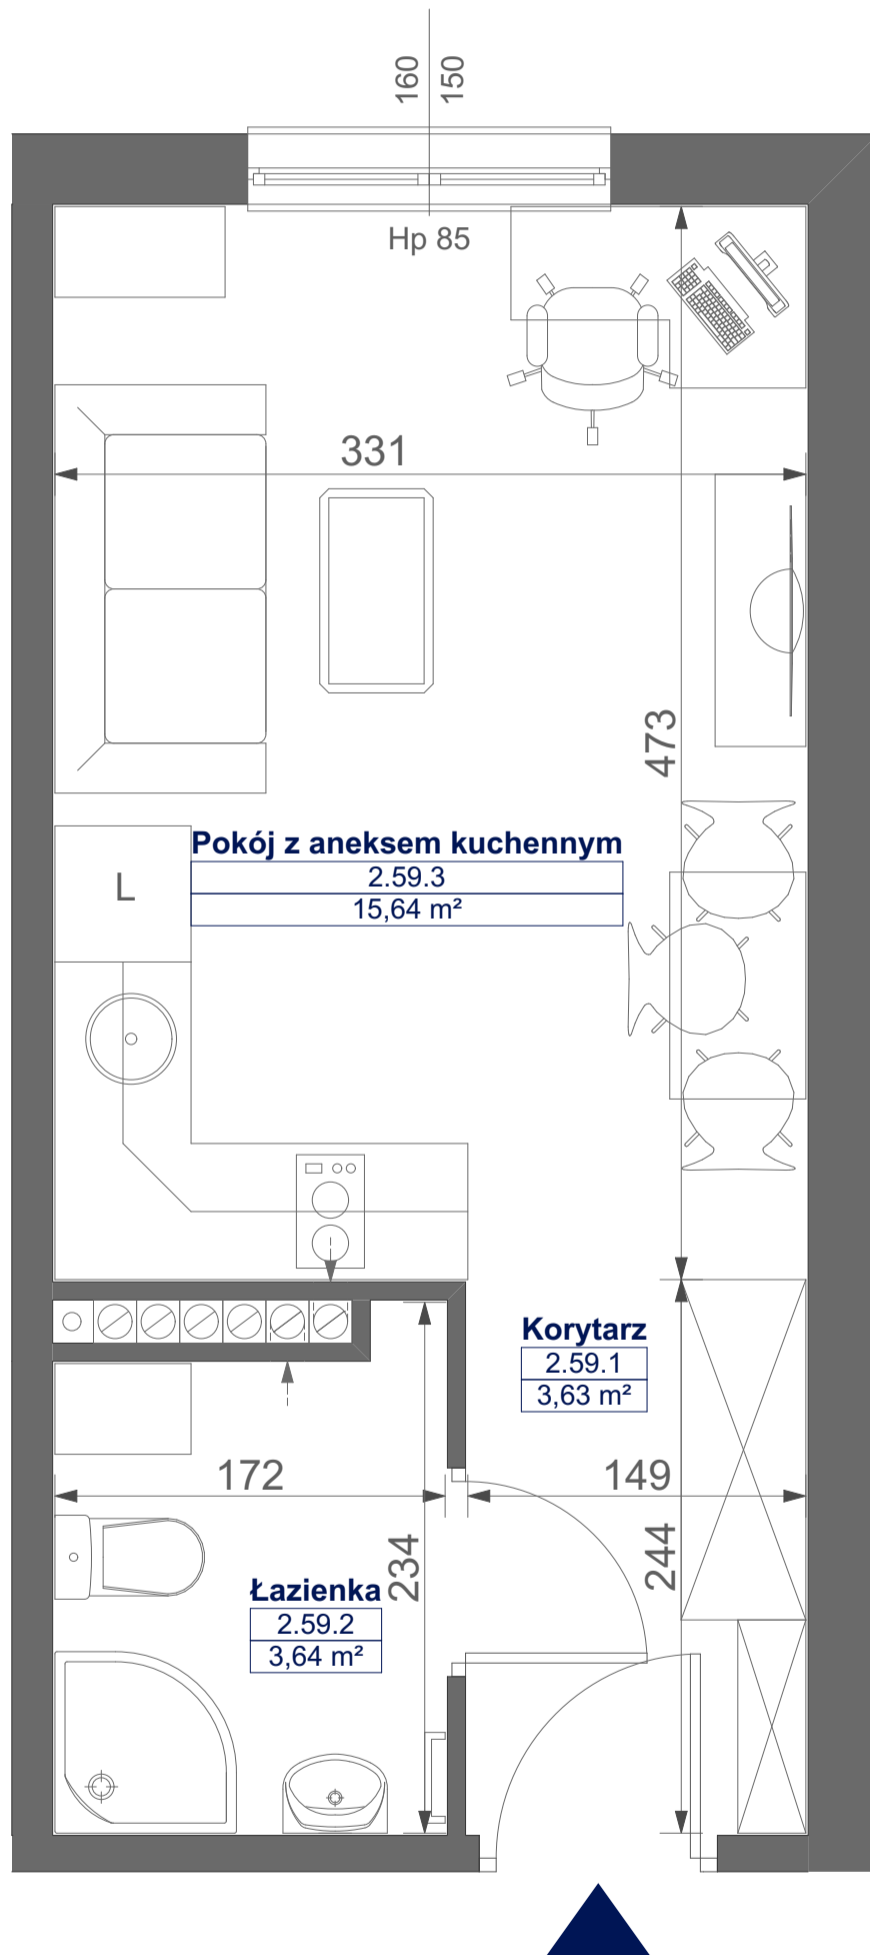

Mikroapartamenty

www.kameralneapartamenty.pl

Poniższe dane są poglądowe i mogą odbiegać od ostatecznego projektu realizacyjnego.

PLAN SYTUACYJNY

RZUT KONDYGNACJI

STUDIO BH1/2/59

II PIETRO

POW. STUDIO: 22,91 M²

Standard wykończenia i wyposażenia budynku / lokalu:

wskazane na rzutach przykładowe elementy wyposażenia budynku / lokalu, w szczególności drzwi wewnętrzne, elementy armatury łazienkowej (umywalki, sedesy, brodziki, prysznicowe i inne) i kuchennej (zlewy, kuchenki i inne) służą wyłącznie wskazaniu miejsc, w których mogą one zostać zamontowane stosownie do planowanego rozmieszczenia instalacji w budynku / lokalu.

Lokal jest samodzielnym lokalem użytkowym.