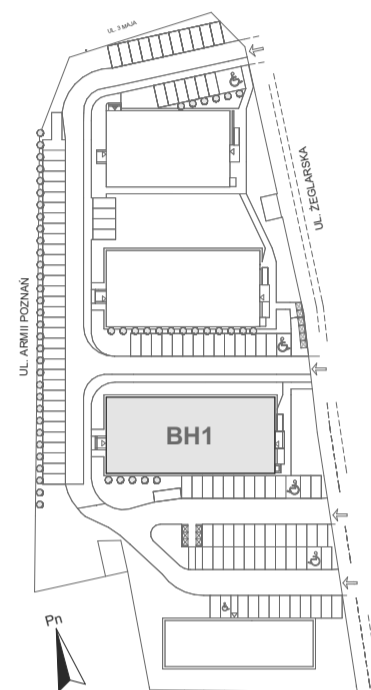

Mikroapartamenty

www.kameralneapartamenty.pl

Poniższe dane są poglądowe i mogą odbiegać od ostatecznego projektu realizacyjnego.

PLAN SYTUACYJNY

RZUT KONDYGNACJI

STUDIO BH1/2/57
II PIETRO

POW. STUDIO: 21,40 M²