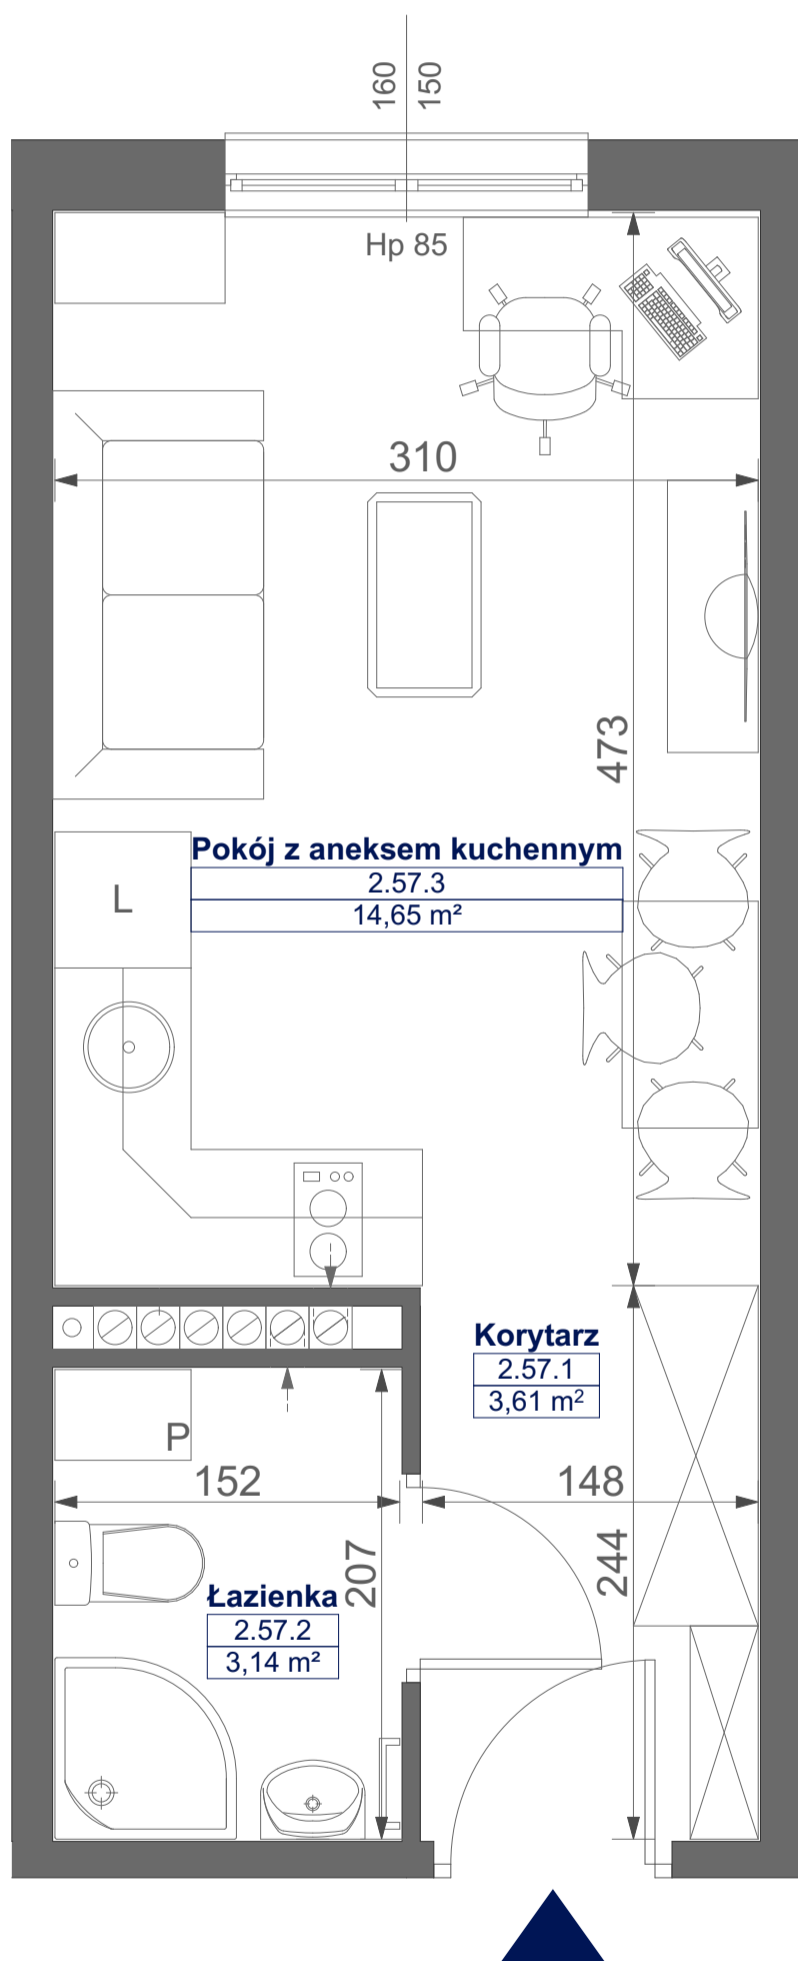

Mikroapartamenty

www.kameralneapartamenty.pl

Poniższe dane są poglądowe i mogą odbiegać od ostatecznego projektu realizacyjnego.

PLAN SYTUACYJNY

RZUT KONDYGNACJI

STUDIO BH1/2/57
II PIETRO

POW. STUDIO: 21,40 M²

Standard wykończenia i wyposażenia budynku / lokalu:

wskazane na rzutach przykładowe elementy wyposażenia budynku / lokalu, w szczególności drzwi wewnętrzne, elementy armatury łazienkowej (umywalki, sedesy, brodziki, prysznicowe i inne) i kuchennej (zlewy, kuchenki i inne) służą wyłącznie wskazaniu miejsc, w których mogą one zostać zamontowane stosownie do planowanego rozmieszczenia instalacji w budynku / lokalu.

Lokal jest samodzielnym lokalem użytkowym.