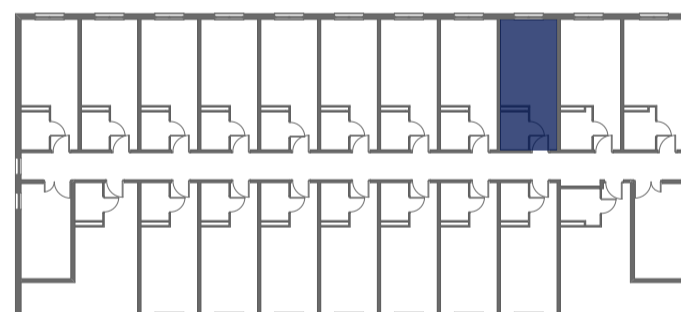

Mikroapartamenty

www.kameralneapartamenty.pl

Poniższe dane są poglądowe i mogą odbiegać od ostatecznego projektu realizacyjnego.

PLAN SYTUACYJNY

RZUT KONDYGNACJI

STUDIO BH1/2/57
II PIETRO

POW. STUDIO: 21,40 M²