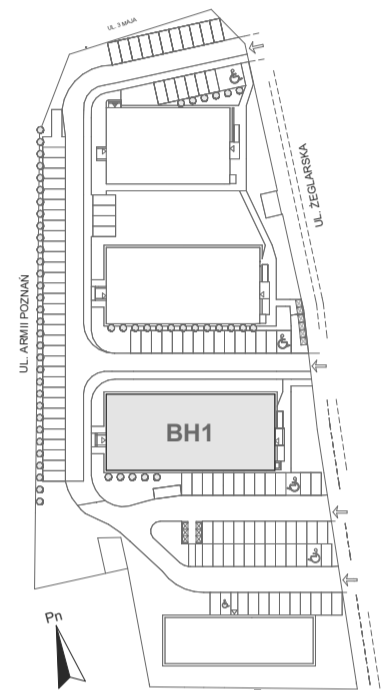

Mikroapartamenty

www.kameralneapartamenty.pl

Poniższe dane są poglądowe i mogą odbiegać od ostatecznego projektu realizacyjnego.

PLAN SYTUACYJNY

RZUT KONDYGNACJI

STUDIO BH1/2/56

II PIETRO

POW. STUDIO: 21,40 M²