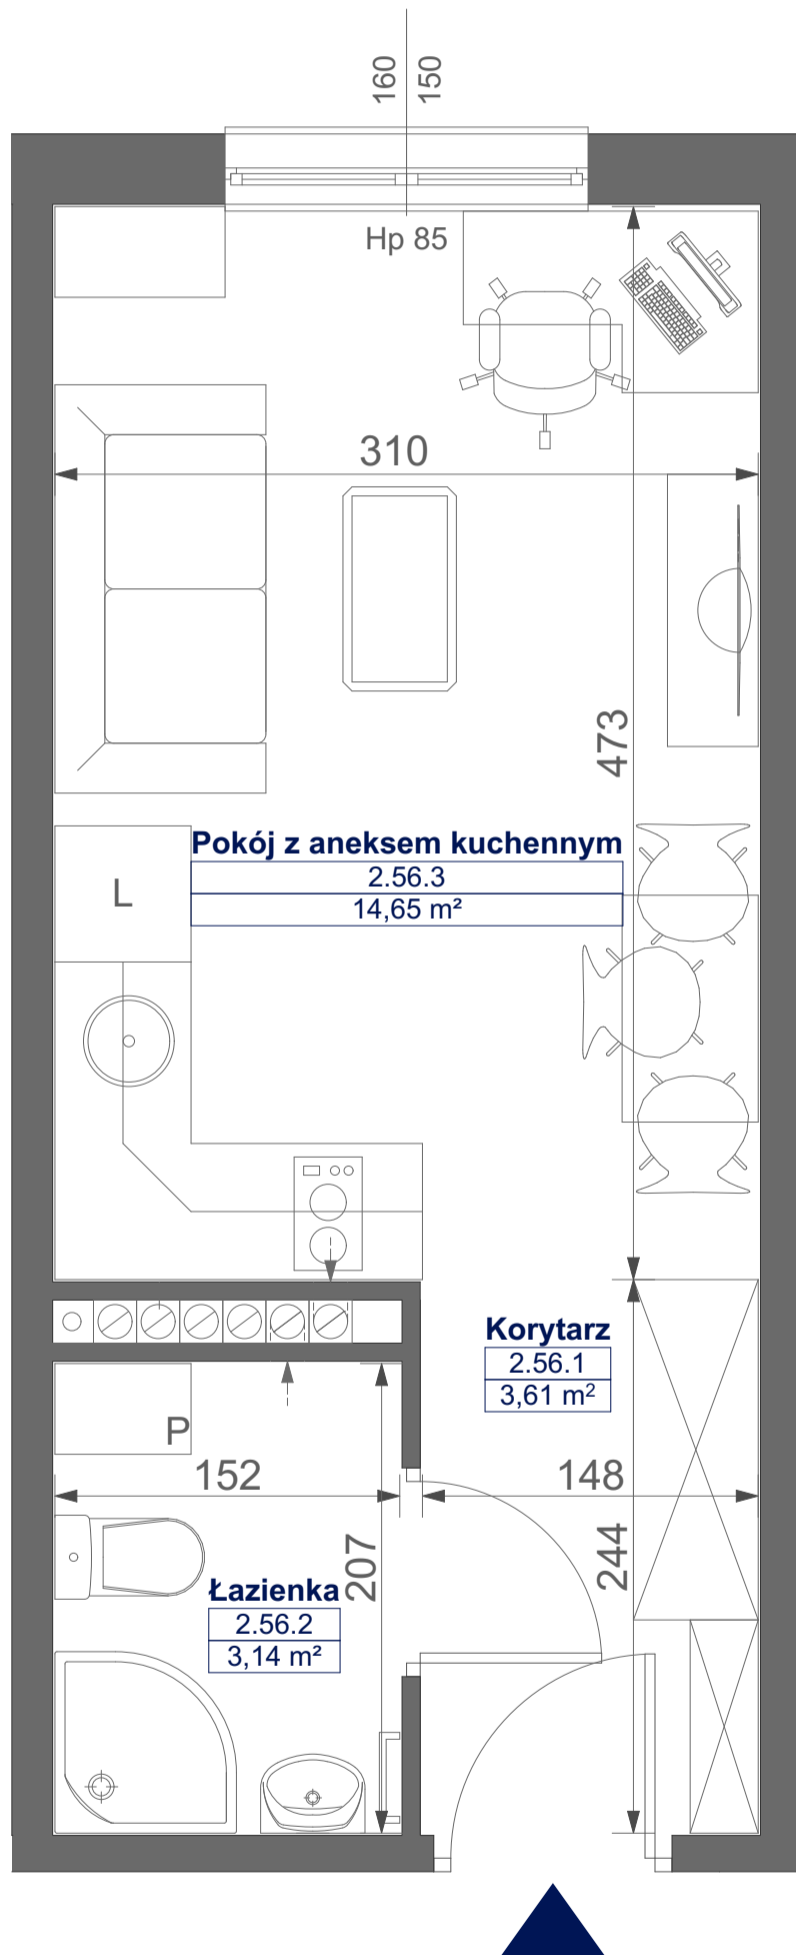

Mikroapartamenty

www.kameralneapartamenty.pl

Poniższe dane są poglądowe i mogą odbiegać od ostatecznego projektu realizacyjnego.

PLAN SYTUACYJNY

RZUT KONDYGNACJI

STUDIO BH1/2/56

II PIETRO

POW. STUDIO: 21,40 M²

Standard wykończenia i wyposażenia budynku / lokalu:

wskazane na rzutach przykładowe elementy wyposażenia budynku / lokalu, w szczególności drzwi wewnętrzne, elementy armatury łazienkowej (umywalki, sedesy, brodziki, prysznicowe i inne) i kuchennej (zlewy, kuchenki i inne) służą wyłącznie wskazaniu miejsc, w których mogą one zostać zamontowane stosownie do planowanego rozmieszczenia instalacji w budynku / lokalu.

Lokal jest samodzielnym lokalem użytkowym.