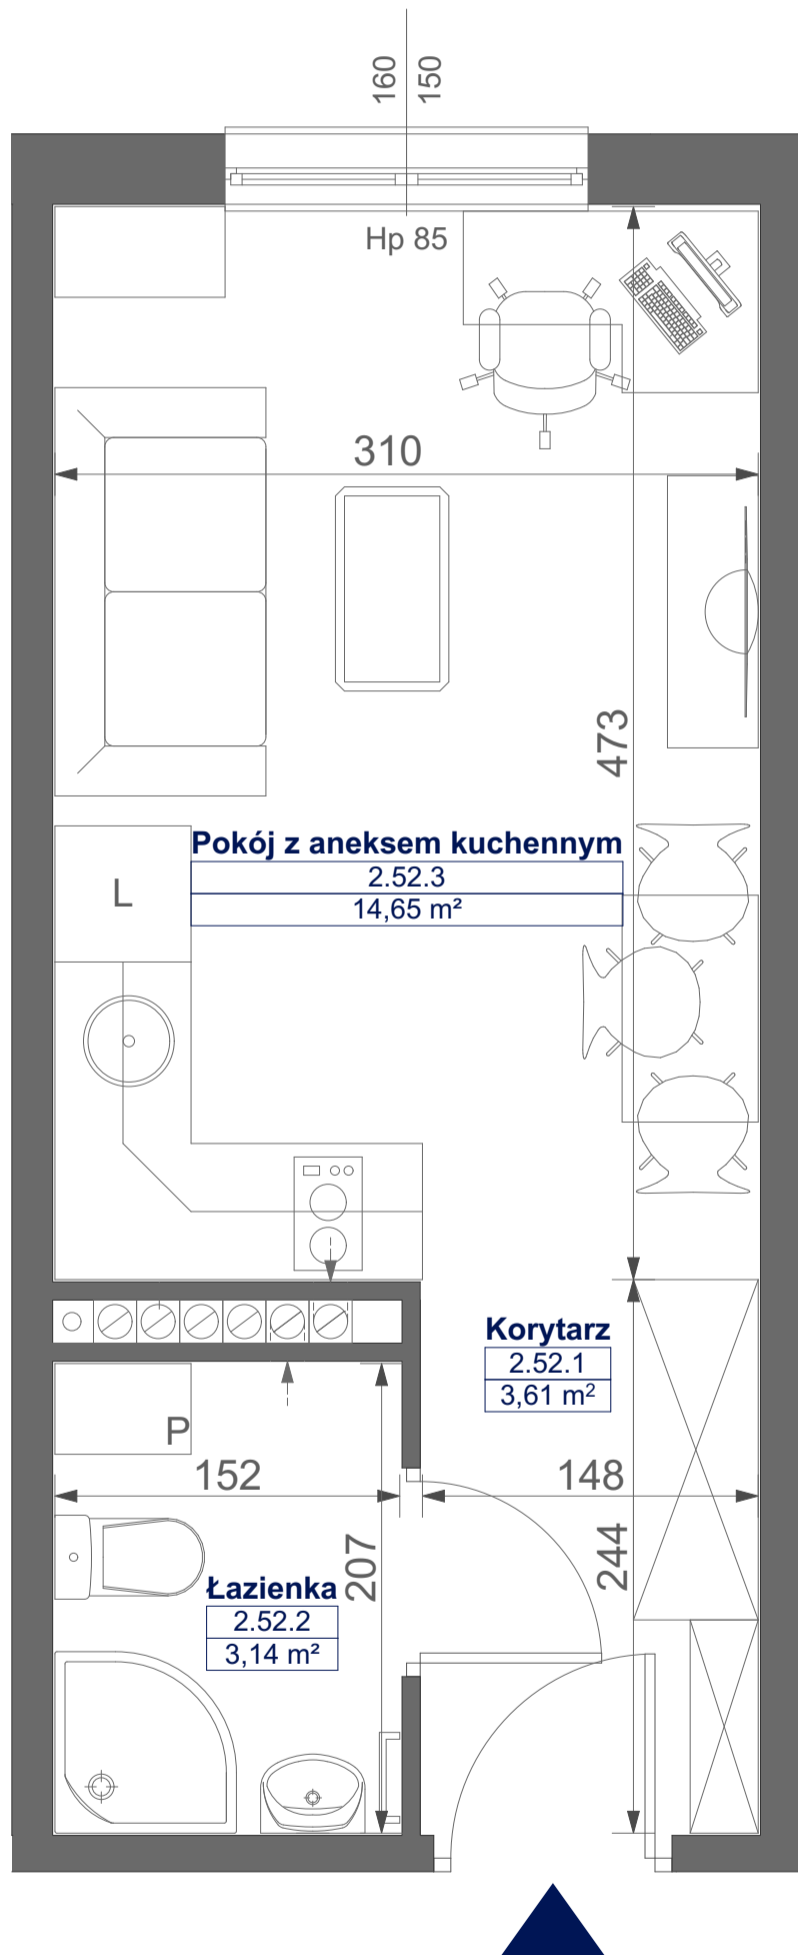

# Mikroapartamenty

www.kameralneapartamenty.pl

Poniższe dane są poglądowe i mogą odbiegać od ostatecznego projektu realizacyjnego.

PLAN SYTUACYJNY

RZUT KONDYGNACJI

**STUDIO BH1/2/52**  
**II PIETRO**

**POW. STUDIO: 21,40 M<sup>2</sup>**

Standard wykończenia i wyposażenia budynku / lokalu:

wskazane na rzutach przykładowe elementy wyposażenia budynku / lokalu, w szczególności drzwi wewnętrzne, elementy armatury łazienkowej (umywalki, sedesy, brodziki, prysznicowe i inne) i kuchennej (zlewy, kuchenki i inne) służą wyłącznie wskazaniu miejsc, w których mogą one zostać zamontowane stosownie do planowanego rozmieszczenia instalacji w budynku / lokalu.

Lokal jest samodzielnym lokalem użytkowym.