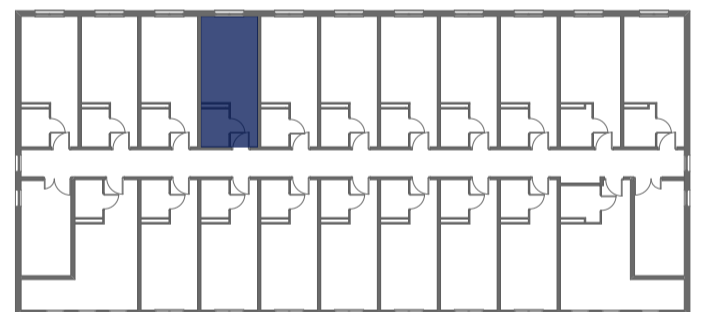

# Mikroapartamenty

www.kameralneapartamenty.pl

Poniższe dane są poglądowe i mogą odbiegać od ostatecznego projektu realizacyjnego.

PLAN SYTUACYJNY

RZUT KONDYGNACJI

**STUDIO BH1/2/52**  
**II PIETRO**

**POW. STUDIO: 21,40 M<sup>2</sup>**