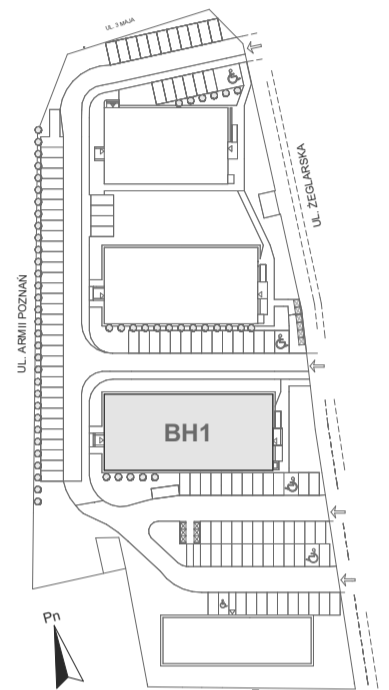

# Mikroapartamenty

www.kameralneapartamenty.pl

Poniższe dane są poglądowe i mogą odbiegać od ostatecznego projektu realizacyjnego.

PLAN SYTUACYJNY

RZUT KONDYGNACJI

**STUDIO BH1/2/52**  
**II PIETRO**

**POW. STUDIO: 21,40 M<sup>2</sup>**