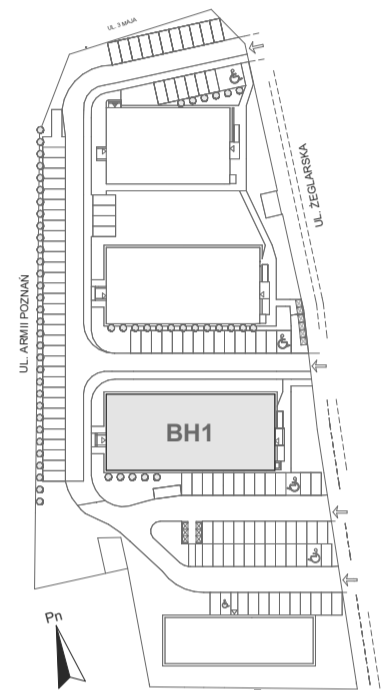

Mikroapartamenty

www.kameralneapartamenty.pl

Poniższe dane są poglądowe i mogą odbiegać od ostatecznego projektu realizacyjnego.

PLAN SYTUACYJNY

RZUT KONDYGNACJI

STUDIO BH1/2/49

II PIETRO

POW. STUDIO: 21,47 m²