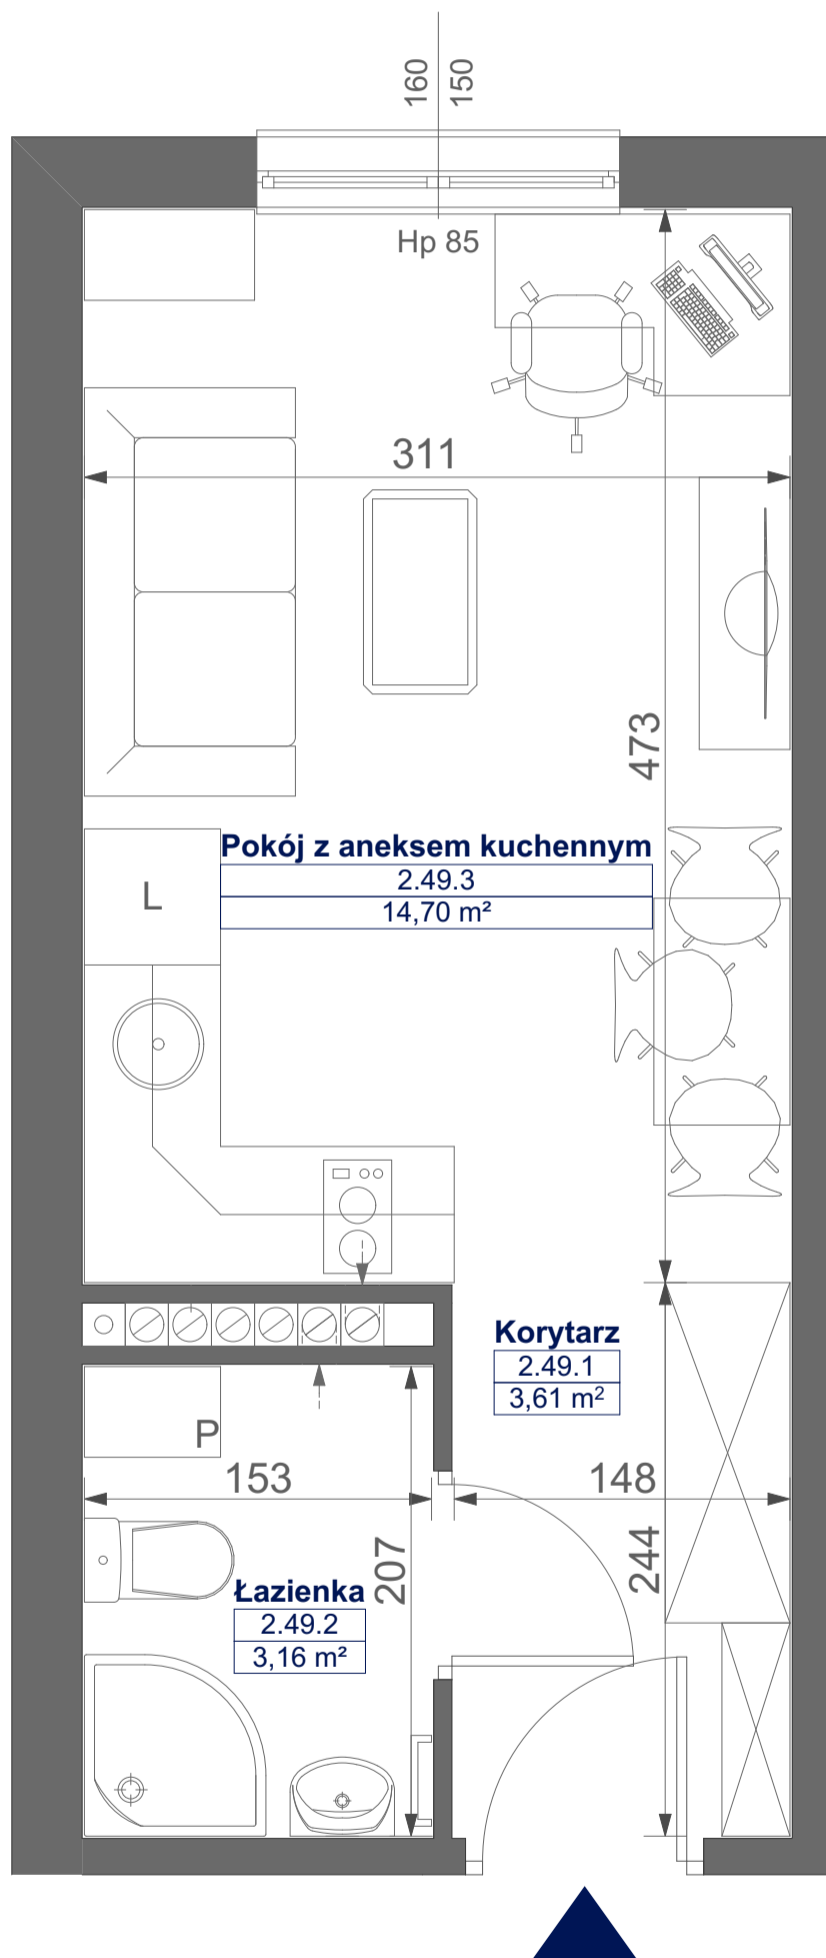

Mikroapartamenty

www.kameralneapartamenty.pl

Poniższe dane są poglądowe i mogą odbiegać od ostatecznego projektu realizacyjnego.

PLAN SYTUACYJNY

RZUT KONDYGNACJI

STUDIO BH1/2/49

II PIETRO

POW. STUDIO: 21,47 m²

Standard wykończenia i wyposażenia budynku / lokalu:

wskazane na rzutach przykładowe elementy wyposażenia budynku / lokalu, w szczególności drzwi wewnętrzne, elementy armatury łazienkowej (umywalki, sedesy, brodziki, prysznicowe i inne) i kuchennej (zlewy, kuchenki i inne) służą wyłącznie wskazaniu miejsc, w których mogą one zostać zamontowane stosownie do planowanego rozmieszczenia instalacji w budynku / lokalu.

Lokal jest samodzielnym lokalem użytkowym.