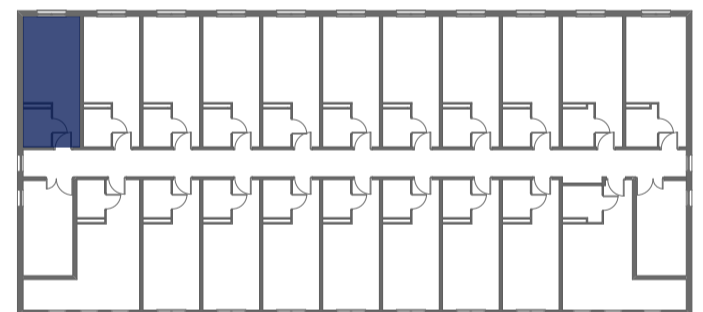

Mikroapartamenty

www.kameralneapartamenty.pl

Poniższe dane są poglądowe i mogą odbiegać od ostatecznego projektu realizacyjnego.

PLAN SYTUACYJNY

RZUT KONDYGNACJI

STUDIO BH1/2/49

II PIETRO

POW. STUDIO: 21,47 m²