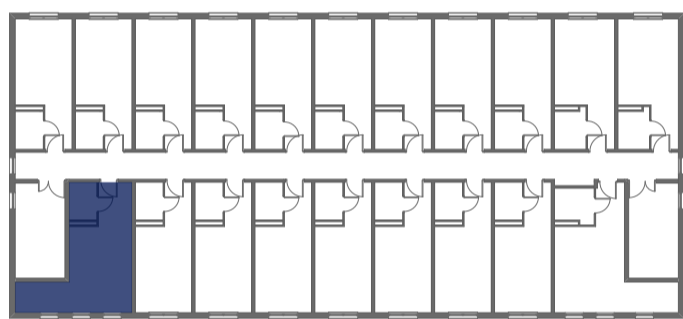

Mikroapartamenty

www.kameralneapartamenty.pl

Poniższe dane są poglądowe i mogą odbiegać od ostatecznego projektu realizacyjnego.

RZUT KONDYGNACJI

STUDIO BH1/2/48 II PIETRO

POW. STUDIO: 28,79 m²

Standard wykończenia i wyposażenia budynku / lokalu:

wskazane na rzutach przykładowe elementy wyposażenia budynku / lokalu, w szczególności drzwi wewnętrzne, elementy armatury łazienkowej (umywalki, sedesy, brodziki, prysznicowe i inne) i kuchennej (zlewy, kuchenki i inne) służą wyłącznie wskazaniu miejsc, w których mogą one zostać zamontowane stosownie do planowanego rozmieszczenia instalacji w budynku / lokalu.