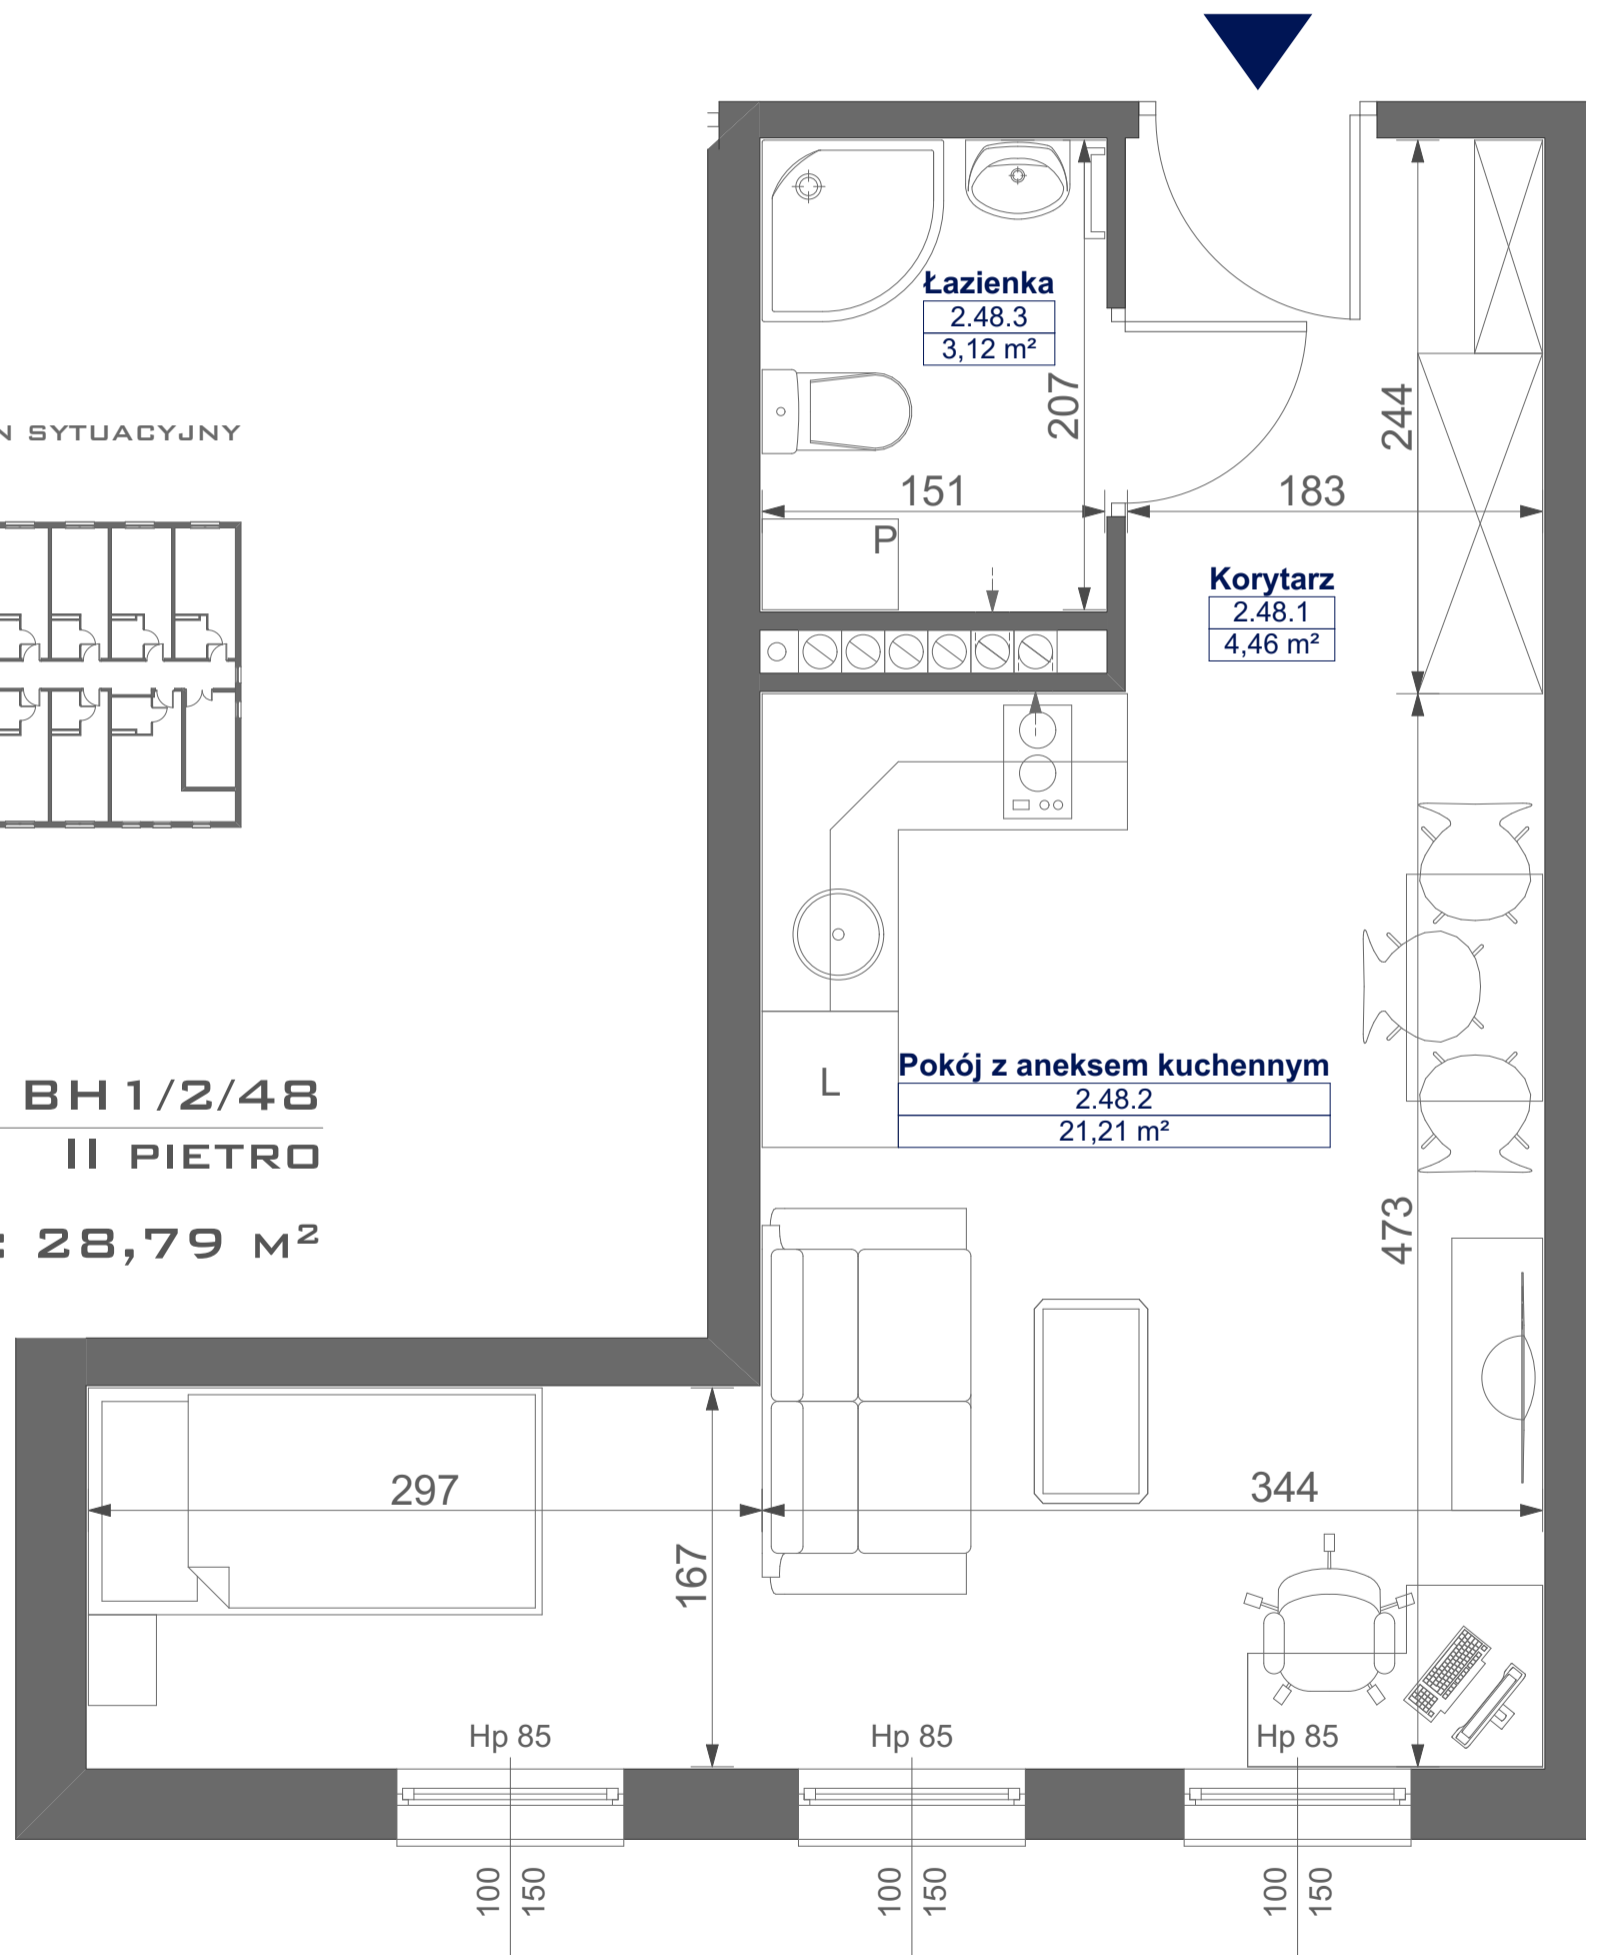

Mikroapartamenty

www.kameralneapartamenty.pl

Poniższe dane są poglądowe i mogą odbiegać od ostatecznego projektu realizacyjnego.

RZUT KONDYGNACJI

STUDIO BH1/2/48 II PIETRO

POW. STUDIO: 28,79 m²

Standard wykończenia i wyposażenia budynku / lokalu:

wskazane na rzutach przykładowe elementy wyposażenia budynku / lokalu, w szczególności drzwi wewnętrzne, elementy armatury łazienkowej (umywalki, sedesy, brodziki, prysznicowe i inne) i kuchennej (zlewy, kuchenki i inne) służą wyłącznie wskazaniu miejsc, w których mogą one zostać zamontowane stosownie do planowanego rozmieszczenia instalacji w budynku / lokalu.

Lokal jest samodzielnym lokalem użytkowym.