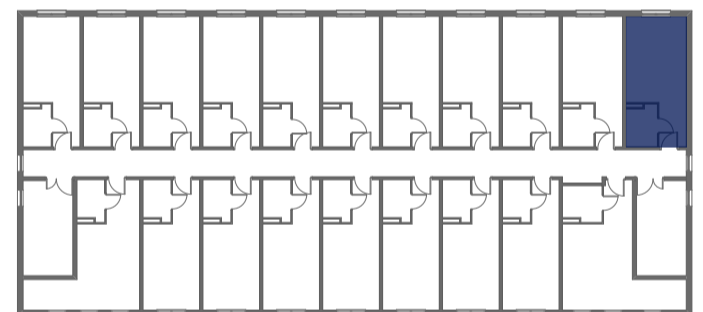

Mikroapartamenty

www.kameralneapartamenty.pl

Poniższe dane są poglądowe i mogą odbiegać od ostatecznego projektu realizacyjnego.

PLAN SYTUACYJNY

RZUT KONDYGNACJI

STUDIO BH1/1/39
I PIETRO

POW. STUDIO: 23,00 M²