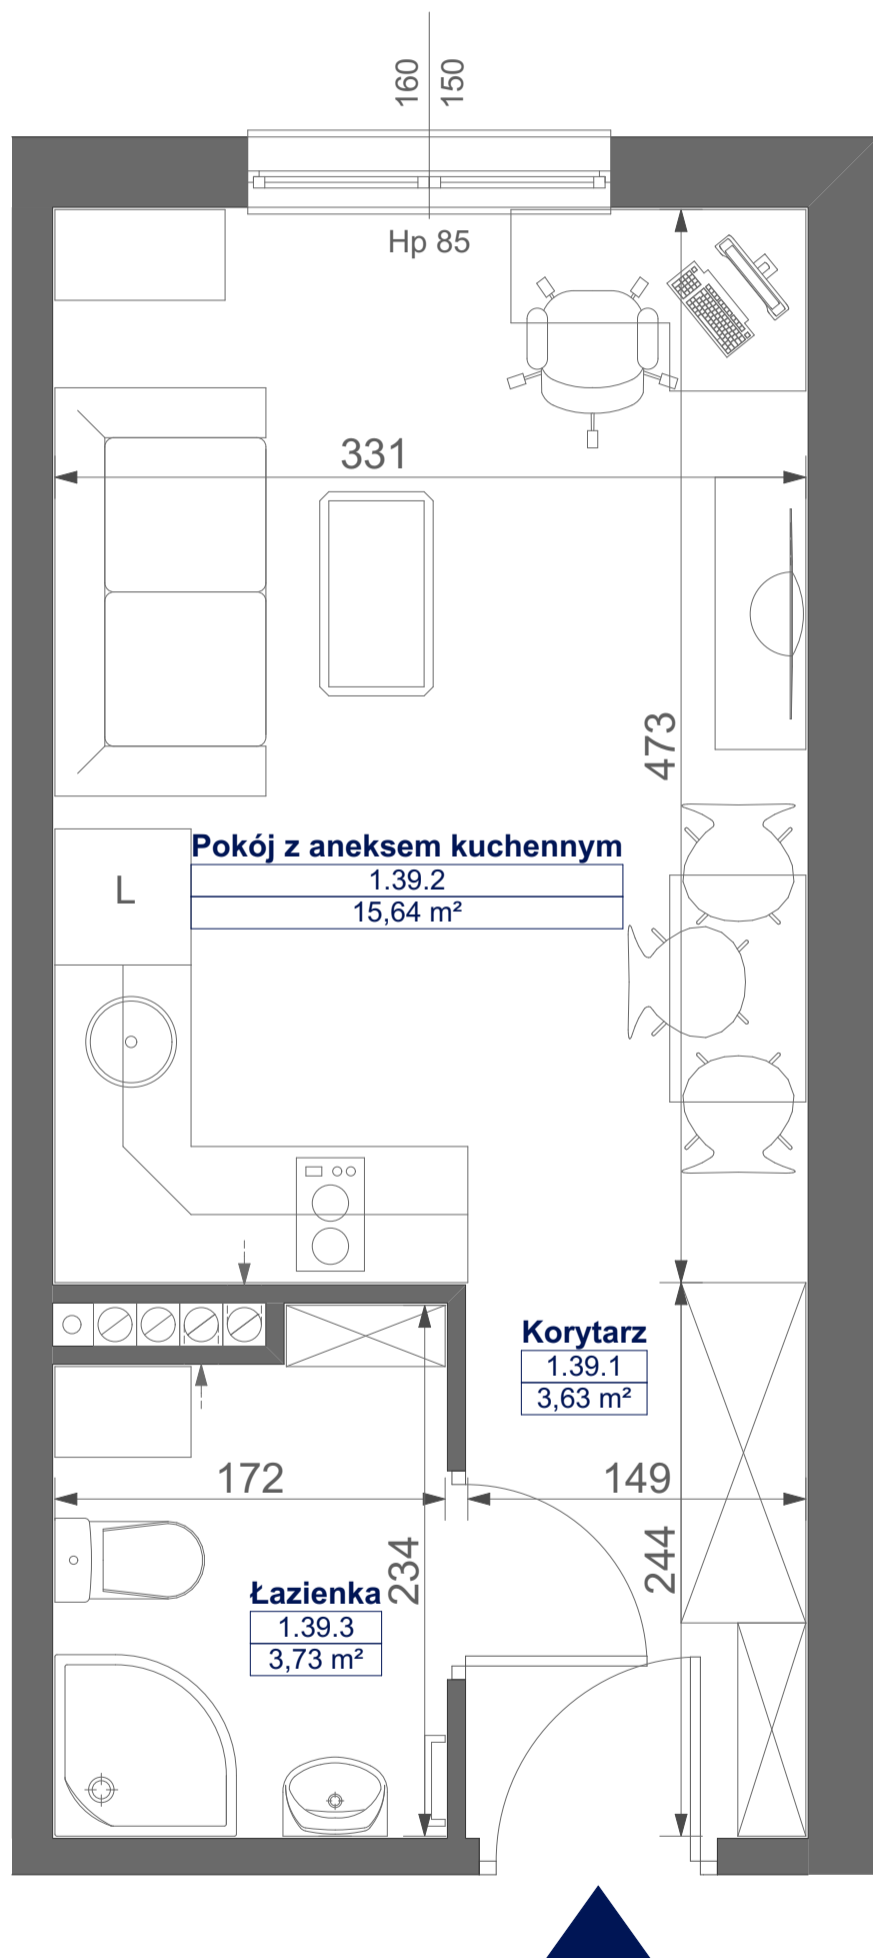

Mikroapartamenty

www.kameralneapartamenty.pl

Poniższe dane są poglądowe i mogą odbiegać od ostatecznego projektu realizacyjnego.

PLAN SYTUACYJNY

RZUT KONDYGNACJI

STUDIO BH1/1/39
I PIETRO

POW. STUDIO: 23,00 M²

Standard wykończenia i wyposażenia budynku / lokalu:

wskazane na rzutach przykładowe elementy wyposażenia budynku / lokalu, w szczególności drzwi wewnętrzne, elementy armatury łazienkowej (umywalki, sedesy, brodziki, prysznicowe i inne) i kuchennej (zlewy, kuchenki i inne) służą wyłącznie wskazaniu miejsc, w których mogą one zostać zamontowane stosownie do planowanego rozmieszczenia instalacji w budynku / lokalu.

Lokal jest samodzielnym lokalem użytkowym.