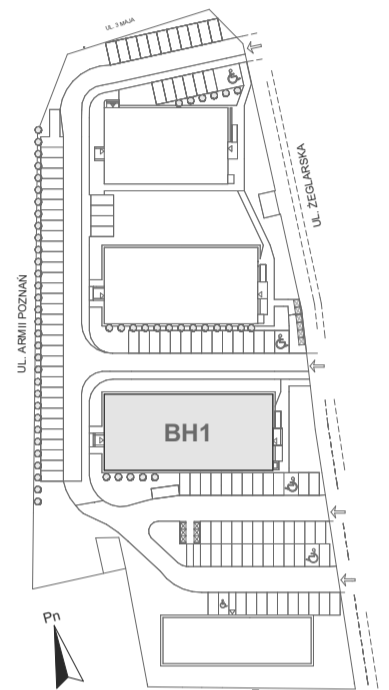

Mikroapartamenty

www.kameralneapartamenty.pl

Poniższe dane są poglądowe i mogą odbiegać od ostatecznego projektu realizacyjnego.

PLAN SYTUACYJNY

RZUT KONDYGNACJI

STUDIO BH1/1/39
I PIETRO

POW. STUDIO: 23,00 M²