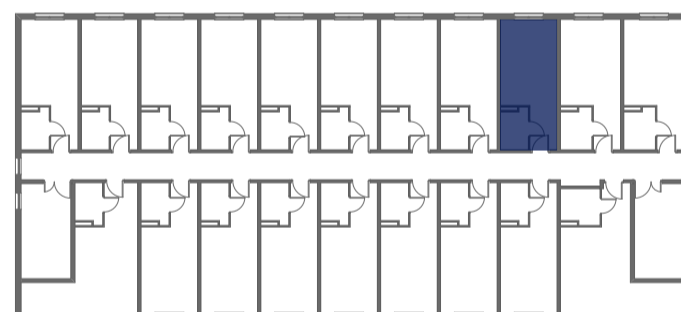

# Mikroapartamenty

www.kameralneapartamenty.pl

Poniższe dane są poglądowe i mogą odbiegać od ostatecznego projektu realizacyjnego.

PLAN SYTUACYJNY

RZUT KONDYGNACJI

**STUDIO BH1/1/37**  
**I PIETRO**

**POW. STUDIO: 21,53 M<sup>2</sup>**