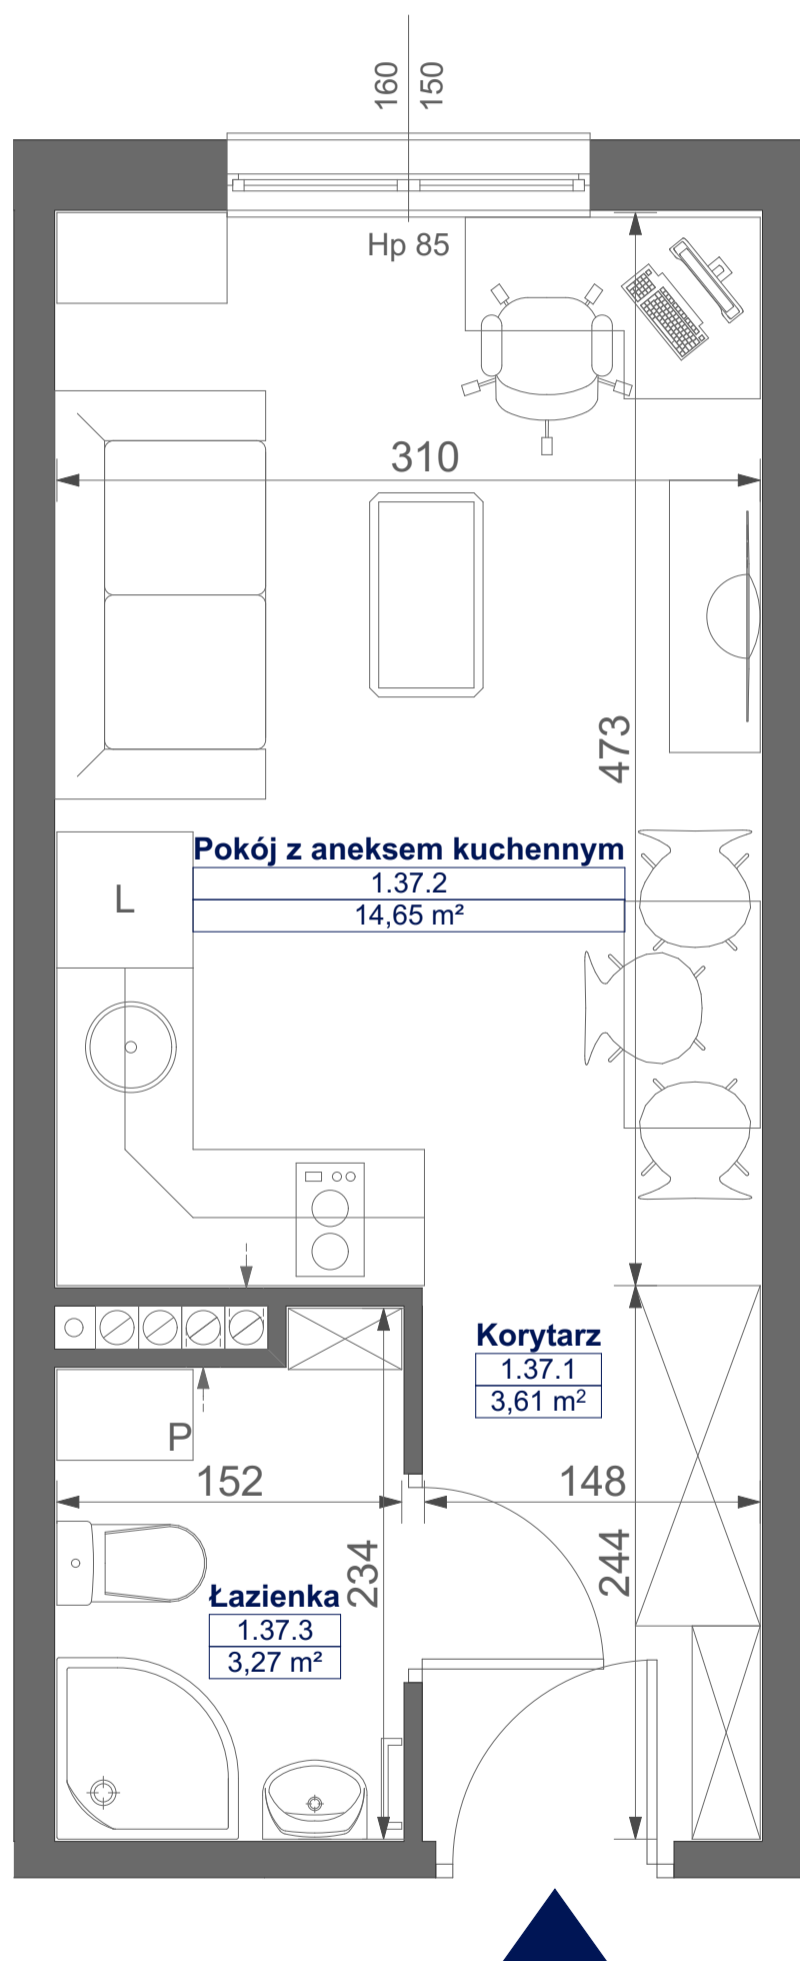

# Mikroapartamenty

www.kameralneapartamenty.pl

Poniższe dane są poglądowe i mogą odbiegać od ostatecznego projektu realizacyjnego.

PLAN SYTUACYJNY

RZUT KONDYGNACJI

**STUDIO BH1/1/37**  
**I PIETRO**

**POW. STUDIO: 21,53 M<sup>2</sup>**

Standard wykończenia i wyposażenia budynku / lokalu:

wskazane na rzutach przykładowe elementy wyposażenia budynku / lokalu, w szczególności drzwi wewnętrzne, elementy armatury łazienkowej (umywalki, sedesy, brodziki, prysznicowe i inne) i kuchennej (zlewy, kuchenki i inne) służą wyłącznie wskazaniu miejsc, w których mogą one zostać zamontowane stosownie do planowanego rozmieszczenia instalacji w budynku / lokalu.

Lokal jest samodzielnym lokalem użytkowym.