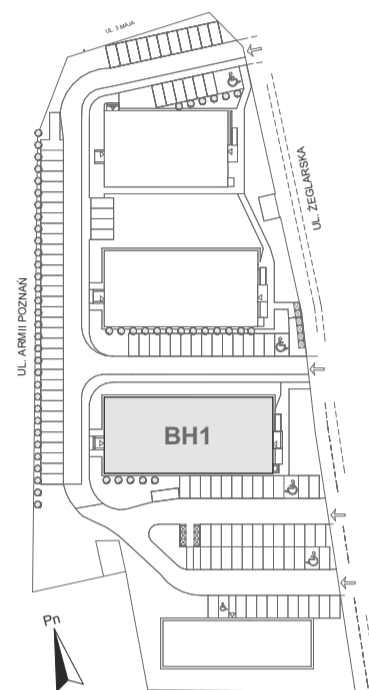

# Mikroapartamenty

www.kameralneapartamenty.pl

Poniższe dane są poglądowe i mogą odbiegać od ostatecznego projektu realizacyjnego.

PLAN SYTUACYJNY

RZUT KONDYGNACJI

**STUDIO BH1/1/37**  
**I PIETRO**

**POW. STUDIO: 21,53 M<sup>2</sup>**