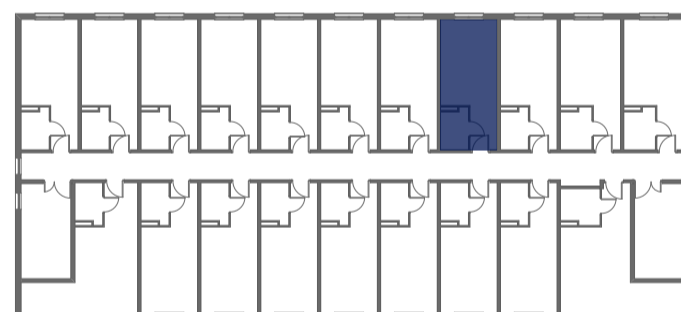

Mikroapartamenty

www.kameralneapartamenty.pl

Poniższe dane są poglądowe i mogą odbiegać od ostatecznego projektu realizacyjnego.

PLAN SYTUACYJNY

RZUT KONDYGNACJI

STUDIO BH1/1/36
I PIETRO

POW. STUDIO: 21,53 M²