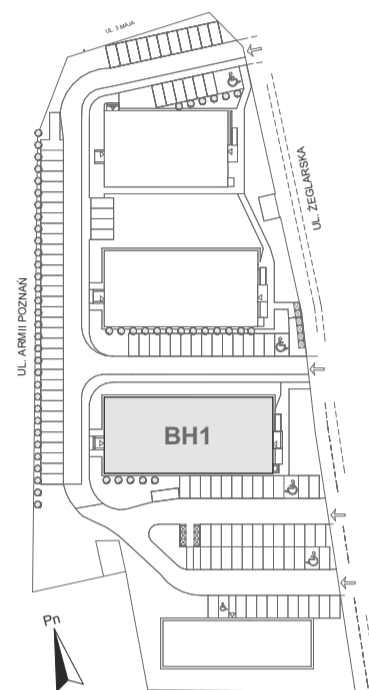

Mikroapartamenty

www.kameralneapartamenty.pl

Poniższe dane są poglądowe i mogą odbiegać od ostatecznego projektu realizacyjnego.

PLAN SYTUACYJNY

RZUT KONDYGNACJI

STUDIO BH1/1/36
I PIETRO

POW. STUDIO: 21,53 M²