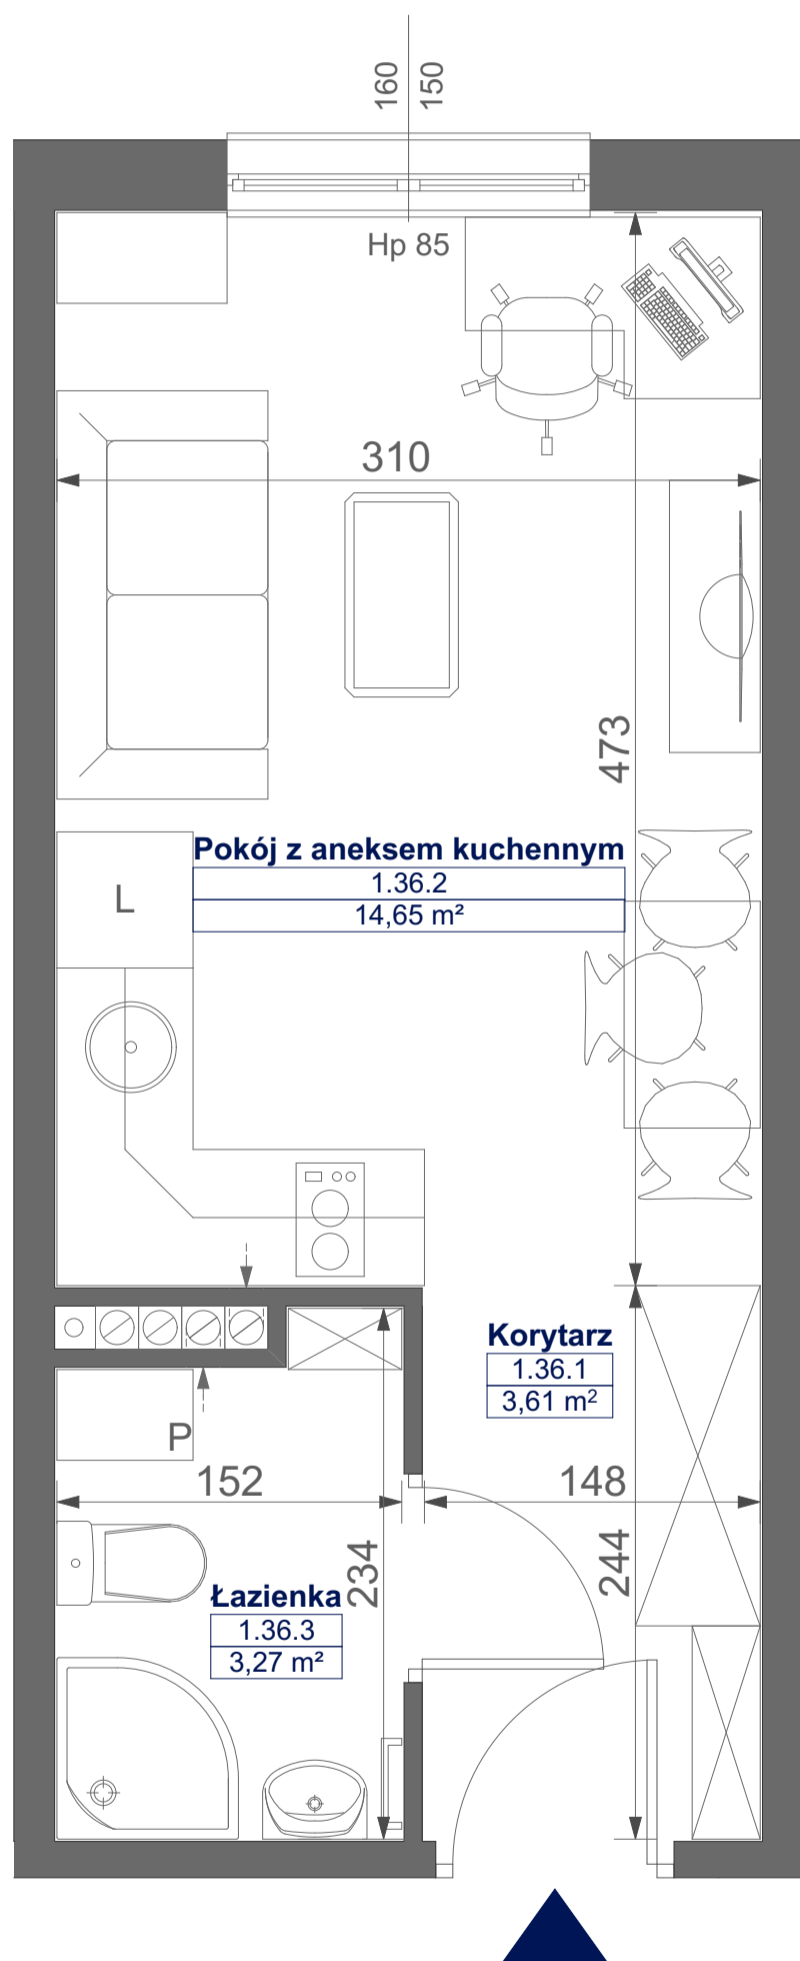

Mikroapartamenty

www.kameralneapartamenty.pl

Poniższe dane są poglądowe i mogą odbiegać od ostatecznego projektu realizacyjnego.

PLAN SYTUACYJNY

RZUT KONDYGNACJI

STUDIO BH1/1/36
I PIETRO

POW. STUDIO: 21,53 M²

Standard wykończenia i wyposażenia budynku / lokalu:

wskazane na rzutach przykładowe elementy wyposażenia budynku / lokalu, w szczególności drzwi wewnętrzne, elementy armatury łazienkowej (umywalki, sedesy, brodziki, prysznicowe i inne) i kuchennej (zlewy, kuchenki i inne) służą wyłącznie wskazaniu miejsc, w których mogą one zostać zamontowane stosownie do planowanego rozmieszczenia instalacji w budynku / lokalu.

Lokal jest samodzielnym lokalem użytkowym.