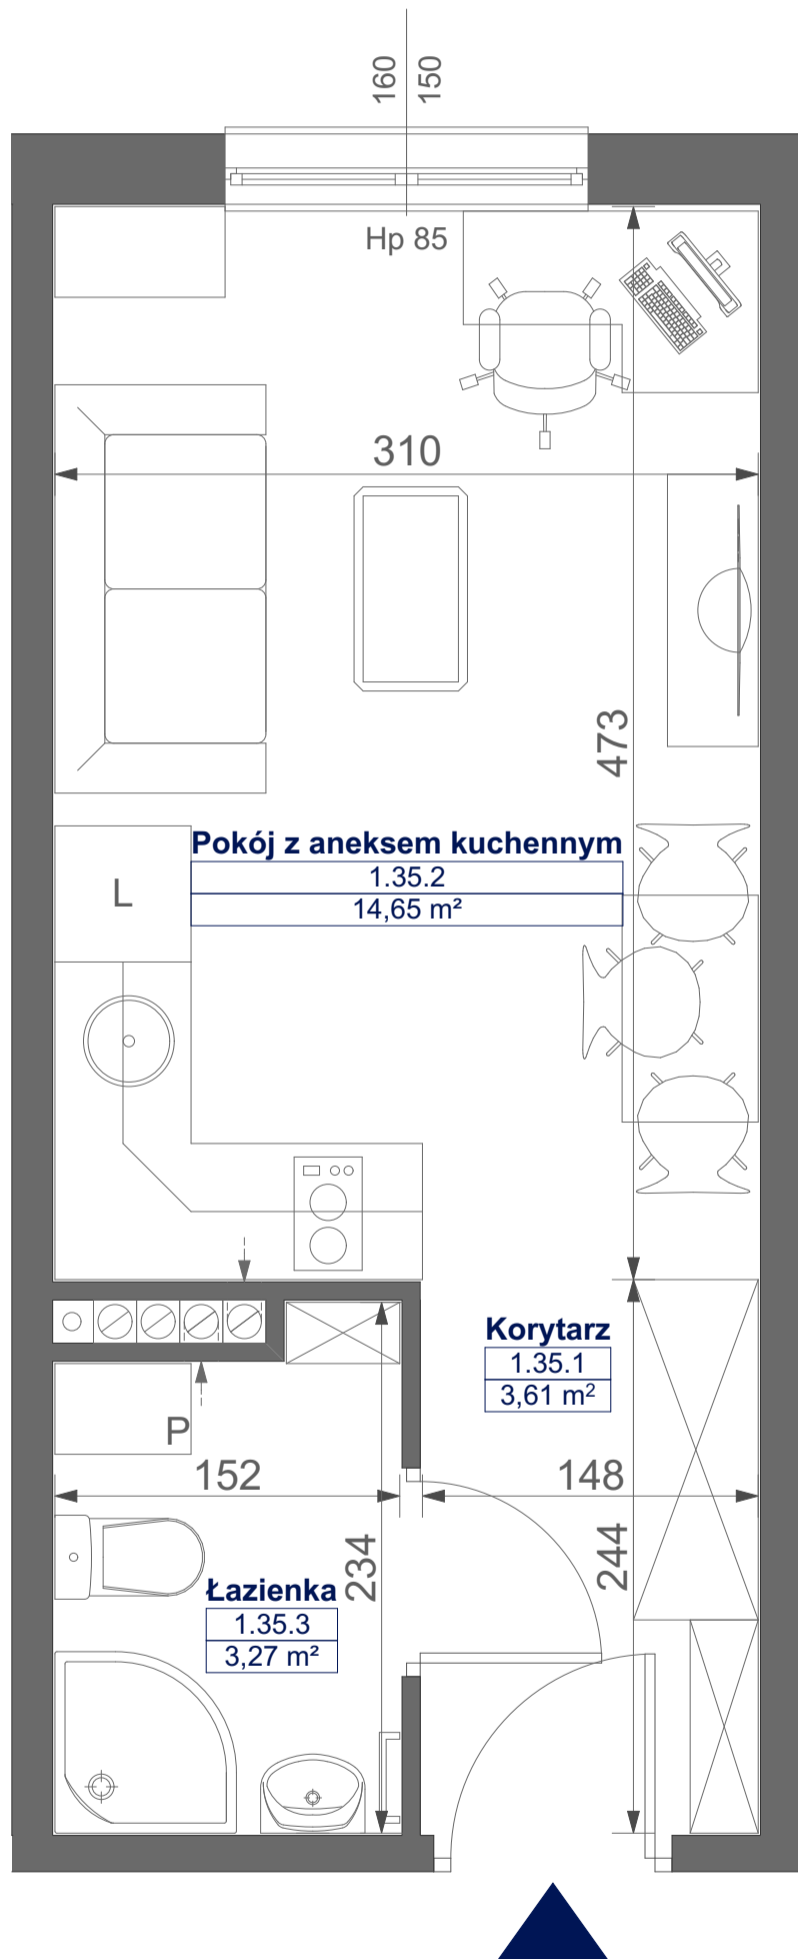

# Mikroapartamenty

www.kameralneapartamenty.pl

Poniższe dane są poglądowe i mogą odbiegać od ostatecznego projektu realizacyjnego.

PLAN SYTUACYJNY

RZUT KONDYGNACJI

**STUDIO BH1/1/35**  
**I PIETRO**

**POW. STUDIO: 21,53 M<sup>2</sup>**

Standard wykończenia i wyposażenia budynku / lokalu:

wskazane na rzutach przykładowe elementy wyposażenia budynku / lokalu, w szczególności drzwi wewnętrzne, elementy armatury łazienkowej (umywalki, sedesy, brodziki, prysznicowe i inne) i kuchennej (zlewy, kuchenki i inne) służą wyłącznie wskazaniu miejsc, w których mogą one zostać zamontowane stosownie do planowanego rozmieszczenia instalacji w budynku / lokalu.

Lokal jest samodzielnym lokalem użytkowym.