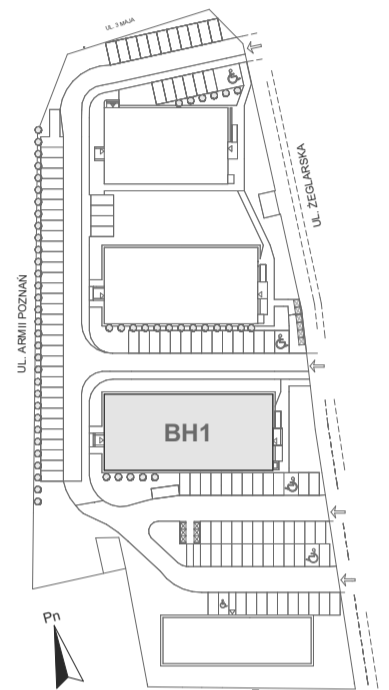

# Mikroapartamenty

www.kameralneapartamenty.pl

Poniższe dane są poglądowe i mogą odbiegać od ostatecznego projektu realizacyjnego.

PLAN SYTUACYJNY

RZUT KONDYGNACJI

**STUDIO BH1/1/35**  
**I PIETRO**

**POW. STUDIO: 21,53 M<sup>2</sup>**