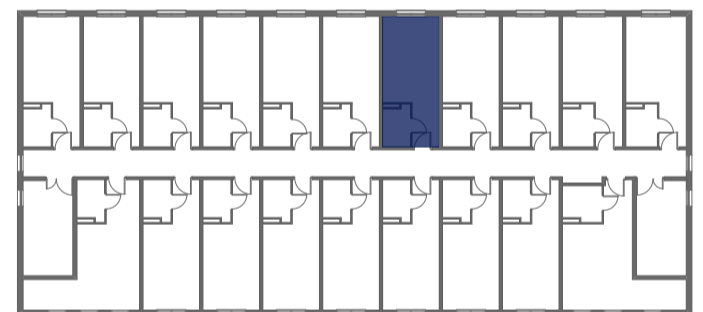

# Mikroapartamenty

www.kameralneapartamenty.pl

Poniższe dane są poglądowe i mogą odbiegać od ostatecznego projektu realizacyjnego.

PLAN SYTUACYJNY

RZUT KONDYGNACJI

**STUDIO BH1/1/35**  
**I PIETRO**

**POW. STUDIO: 21,53 M<sup>2</sup>**