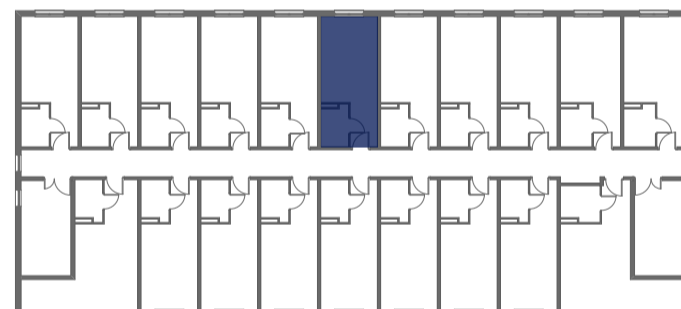

# Mikroapartamenty

www.kameralneapartamenty.pl

Poniższe dane są poglądowe i mogą odbiegać od ostatecznego projektu realizacyjnego.

PLAN SYTUACYJNY

RZUT KONDYGNACJI

**STUDIO BH1/1/34**  
**I PIETRO**

**POW. STUDIO: 21,53 M<sup>2</sup>**