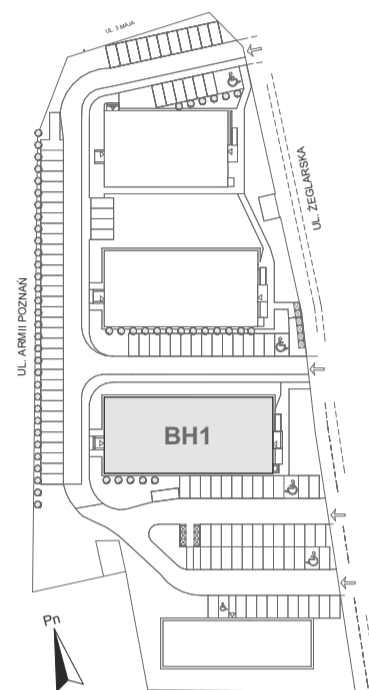

# Mikroapartamenty

www.kameralneapartamenty.pl

Poniższe dane są poglądowe i mogą odbiegać od ostatecznego projektu realizacyjnego.

PLAN SYTUACYJNY

RZUT KONDYGNACJI

**STUDIO BH1/1/34**  
**I PIETRO**

**POW. STUDIO: 21,53 M<sup>2</sup>**