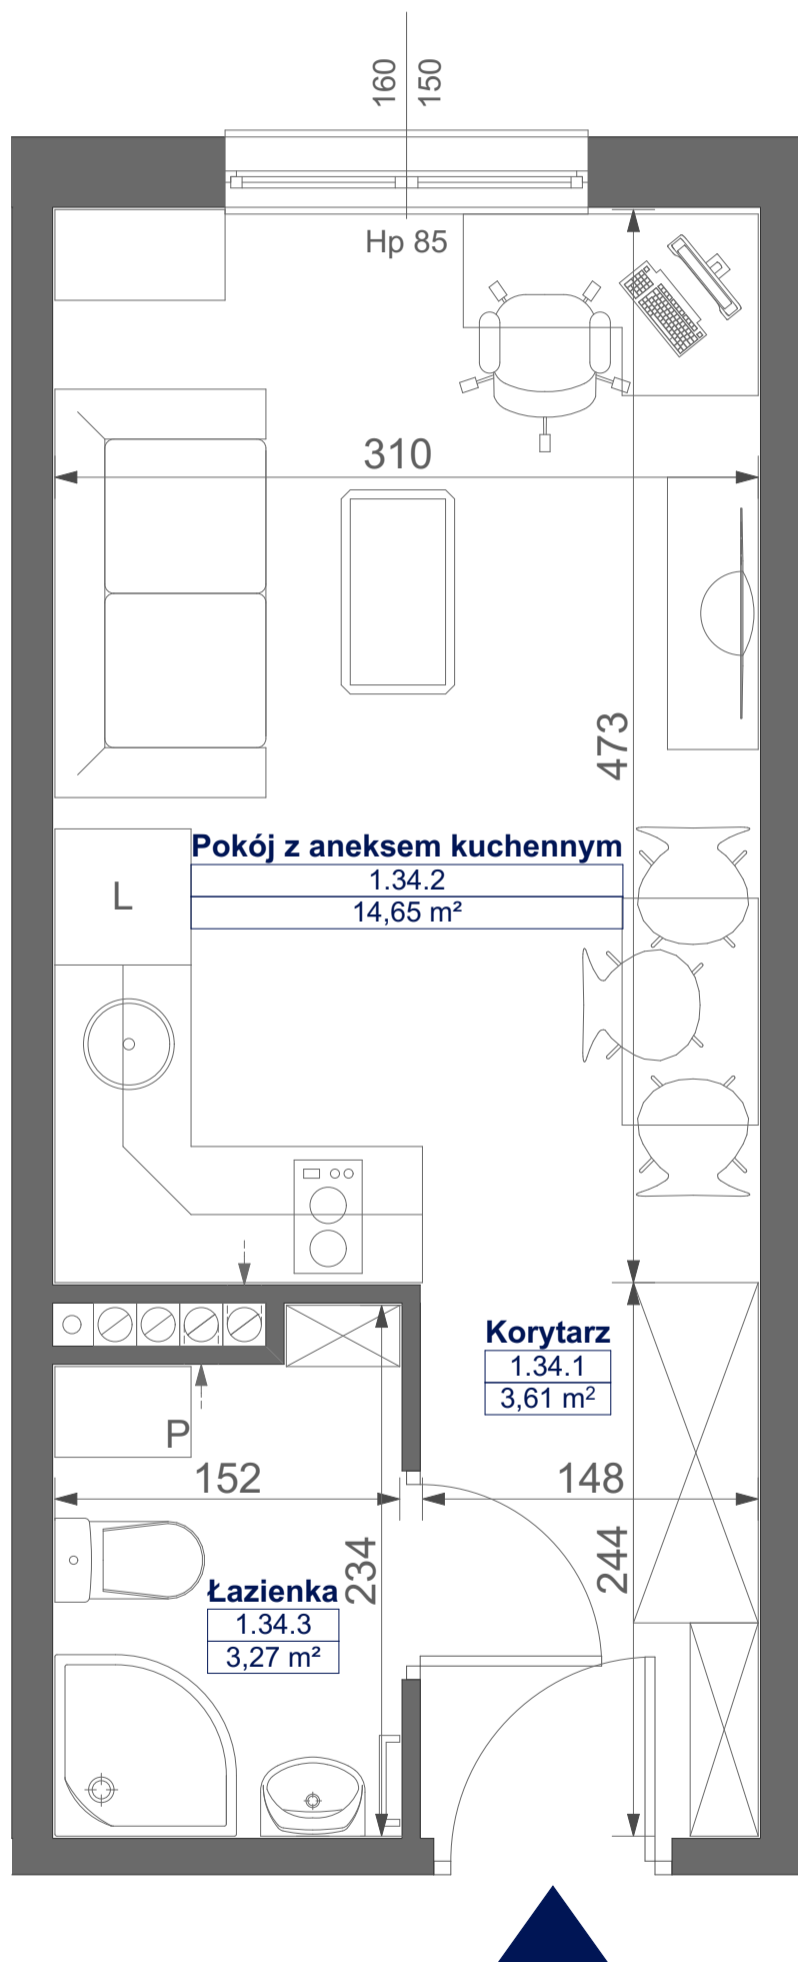

# Mikroapartamenty

www.kameralneapartamenty.pl

Poniższe dane są poglądowe i mogą odbiegać od ostatecznego projektu realizacyjnego.

PLAN SYTUACYJNY

RZUT KONDYGNACJI

**STUDIO BH1/1/34**  
**I PIETRO**

**POW. STUDIO: 21,53 M<sup>2</sup>**

Standard wykończenia i wyposażenia budynku / lokalu:

wskazane na rzutach przykładowe elementy wyposażenia budynku / lokalu, w szczególności drzwi wewnętrzne, elementy armatury łazienkowej (umywalki, sedesy, brodziki, prysznicowe i inne) i kuchennej (zlewy, kuchenki i inne) służą wyłącznie wskazaniu miejsc, w których mogą one zostać zamontowane stosownie do planowanego rozmieszczenia instalacji w budynku / lokalu.

Lokal jest samodzielnym lokalem użytkowym.