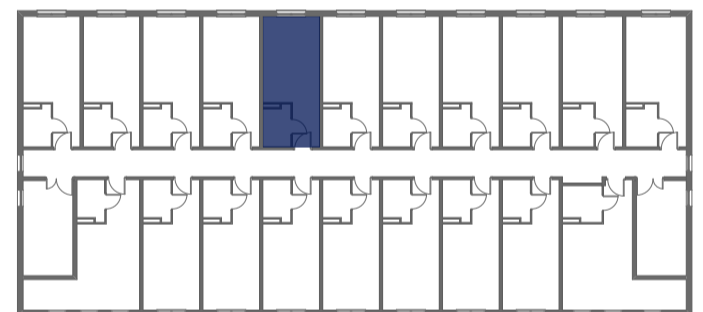

# Mikroapartamenty

www.kameralneapartamenty.pl

Poniższe dane są poglądowe i mogą odbiegać od ostatecznego projektu realizacyjnego.

PLAN SYTUACYJNY

RZUT KONDYGNACJI

**STUDIO BH1/1/33**  
**I PIETRO**

**POW. STUDIO: 21,53 M<sup>2</sup>**