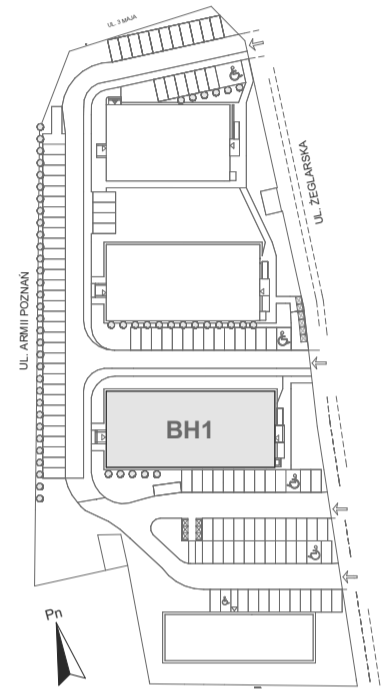

# Mikroapartamenty

www.kameralneapartamenty.pl

Poniższe dane są poglądowe i mogą odbiegać od ostatecznego projektu realizacyjnego.

PLAN SYTUACYJNY

RZUT KONDYGNACJI

**STUDIO BH1/1/33**  
**I PIETRO**

**POW. STUDIO: 21,53 M<sup>2</sup>**