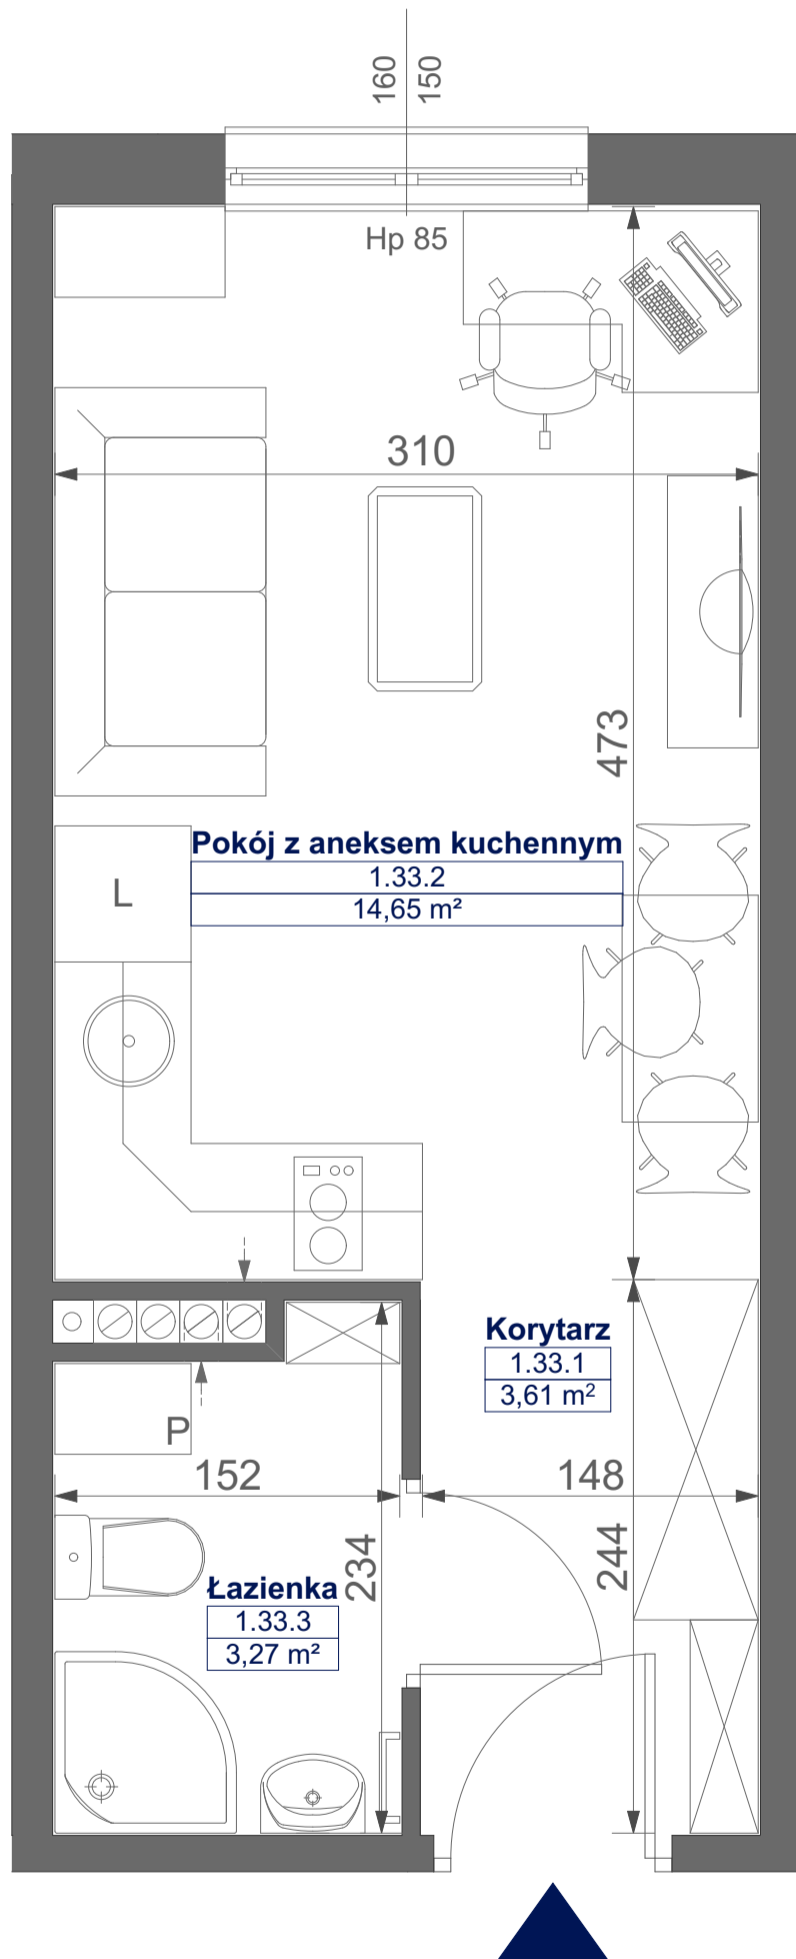

# Mikroapartamenty

www.kameralneapartamenty.pl

Poniższe dane są poglądowe i mogą odbiegać od ostatecznego projektu realizacyjnego.

PLAN SYTUACYJNY

RZUT KONDYGNACJI

**STUDIO BH1/1/33**  
**I PIETRO**

**POW. STUDIO: 21,53 M<sup>2</sup>**

Standard wykończenia i wyposażenia budynku / lokalu:

wskazane na rzutach przykładowe elementy wyposażenia budynku / lokalu, w szczególności drzwi wewnętrzne, elementy armatury łazienkowej (umywalki, sedesy, brodziki, prysznicowe i inne) i kuchennej (zlewy, kuchenki i inne) służą wyłącznie wskazaniu miejsc, w których mogą one zostać zamontowane stosownie do planowanego rozmieszczenia instalacji w budynku / lokalu.

Lokal jest samodzielnym lokalem użytkowym.