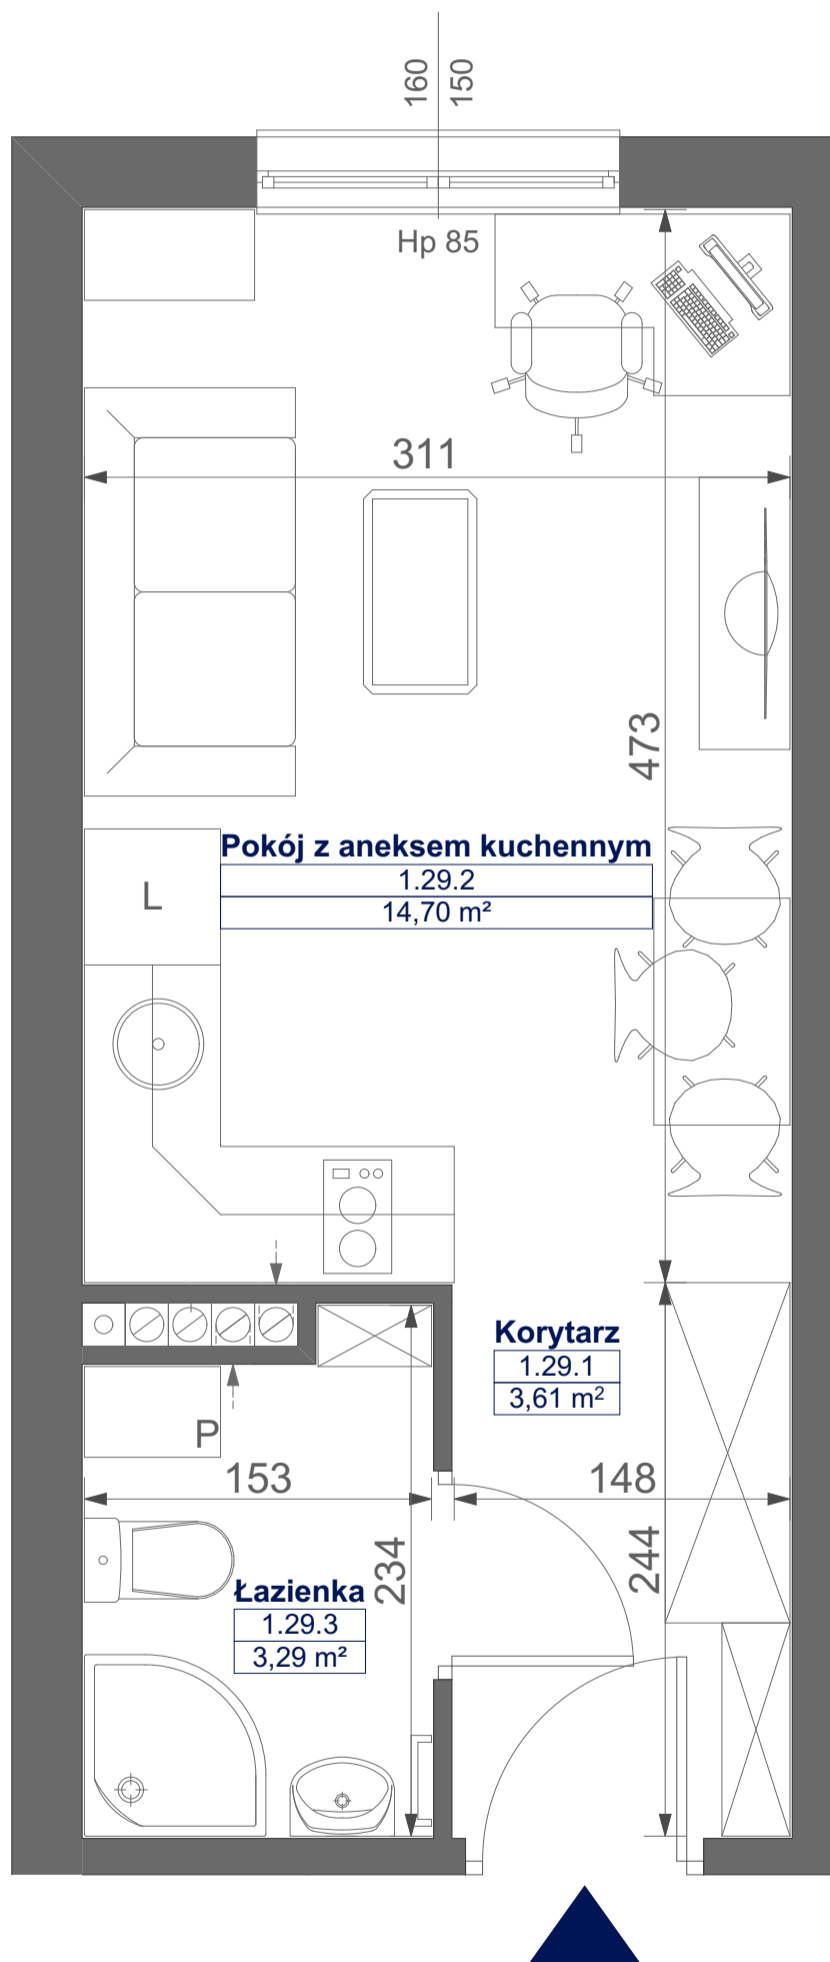

Mikroapartamenty

www.kameralneapartamenty.pl

Poniższe dane są poglądowe i mogą odbiegać od ostatecznego projektu realizacyjnego.

PLAN SYTUACYJNY

RZUT KONDYGNACJI

STUDIO BH1/1/29
I PIETRO

POW. STUDIO: 21,60 M²

Standard wykończenia i wyposażenia budynku / lokalu:

wskazane na rzutach przykładowe elementy wyposażenia budynku / lokalu, w szczególności drzwi wewnętrzne, elementy armatury łazienkowej (umywalki, sedesy, brodziki, prysznicowe i inne) i kuchennej (zlewy, kuchenki i inne) służą wyłącznie wskazaniu miejsc, w których mogą one zostać zamontowane stosownie do planowanego rozmieszczenia instalacji w budynku / lokalu.

Lokal jest samodzielnym lokalem użytkowym.