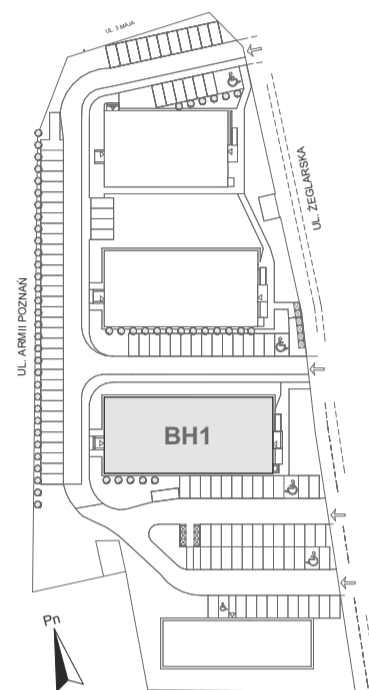

Mikroapartamenty

www.kameralneapartamenty.pl

Poniższe dane są poglądowe i mogą odbiegać od ostatecznego projektu realizacyjnego.

PLAN SYTUACYJNY

RZUT KONDYGNACJI

STUDIO BH1/1/29
I PIETRO

POW. STUDIO: 21,60 M²