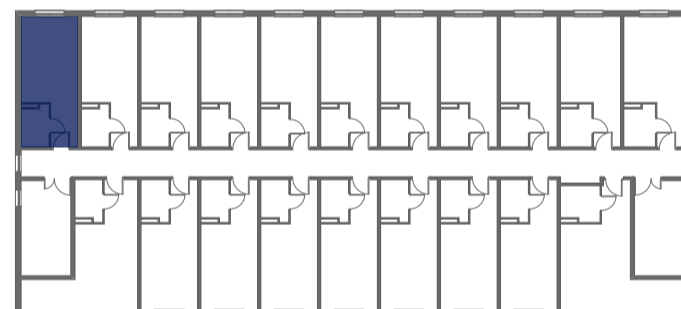

Mikroapartamenty

www.kameralneapartamenty.pl

Poniższe dane są poglądowe i mogą odbiegać od ostatecznego projektu realizacyjnego.

PLAN SYTUACYJNY

RZUT KONDYGNACJI

STUDIO BH1/1/29
I PIETRO

POW. STUDIO: 21,60 M²