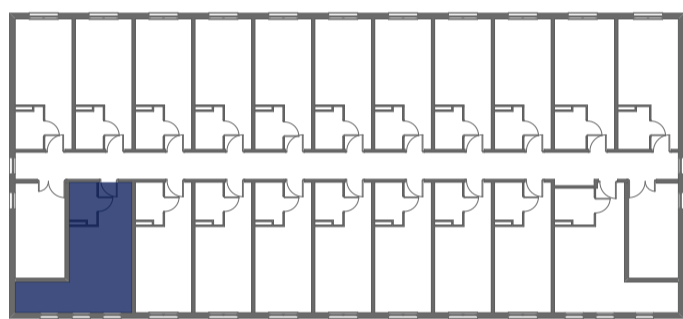

Mikroapartamenty

www.kameralneapartamenty.pl

Poniższe dane są poglądowe i mogą odbiegać od ostatecznego projektu realizacyjnego.

RZUT KONDYGNACJI

STUDIO BH1/1/28

I PIETRO

POW. STUDIO: 28,92 M²

Standard wykończenia i wyposażenia budynku / lokalu:

wskazane na rzutach przykładowe elementy wyposażenia budynku / lokalu, w szczególności drzwi wewnętrzne, elementy armatury łazienkowej (umywalki, sedesy, brodziki, prysznicowe i inne) i kuchennej (zlewy, kuchenki i inne) służą wyłącznie wskazaniu miejsc, w których mogą one zostać zamontowane stosownie do planowanego rozmieszczenia instalacji w budynku / lokalu.