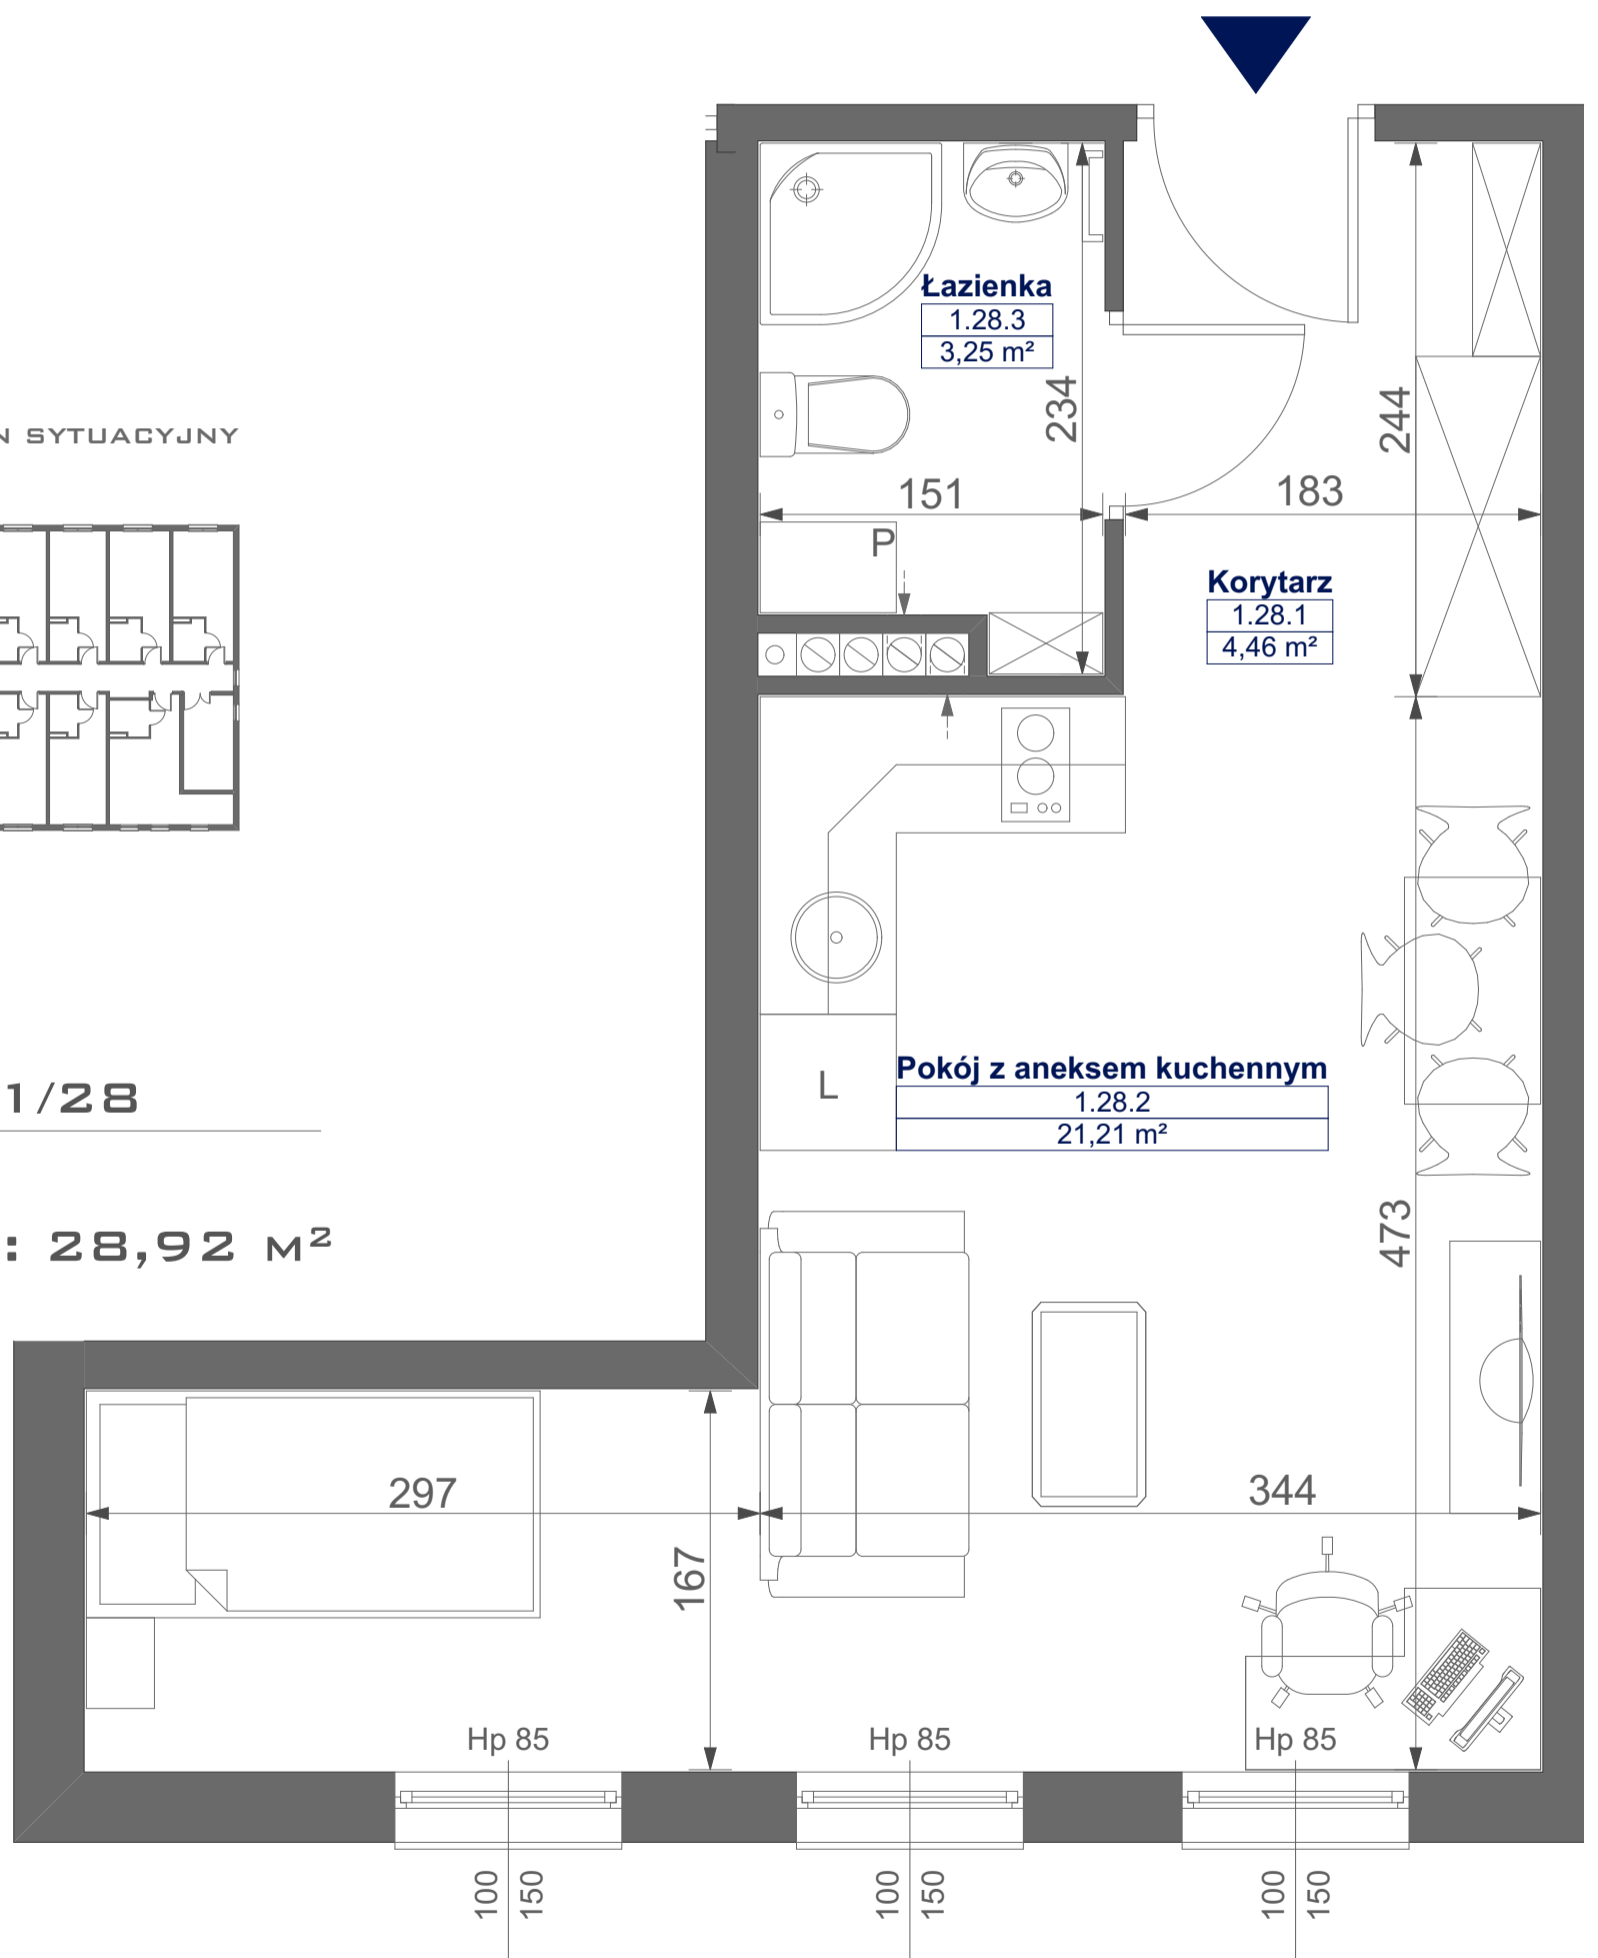

Mikroapartamenty

www.kameralneapartamenty.pl

Poniższe dane są poglądowe i mogą odbiegać od ostatecznego projektu realizacyjnego.

RZUT KONDYGNACJI

STUDIO BH1/1/28

I PIETRO

POW. STUDIO: 28,92 M²

Standard wykończenia i wyposażenia budynku / lokalu:

wskazane na rzutach przykładowe elementy wyposażenia budynku / lokalu, w szczególności drzwi wewnętrzne, elementy armatury łazienkowej (umywalki, sedesy, brodziki, prysznicowe i inne) i kuchennej (zlewy, kuchenki i inne) służą wyłącznie wskazaniu miejsc, w których mogą one zostać zamontowane stosownie do planowanego rozmieszczenia instalacji w budynku / lokalu.

Lokal jest samodzielnym lokalem użytkowym.