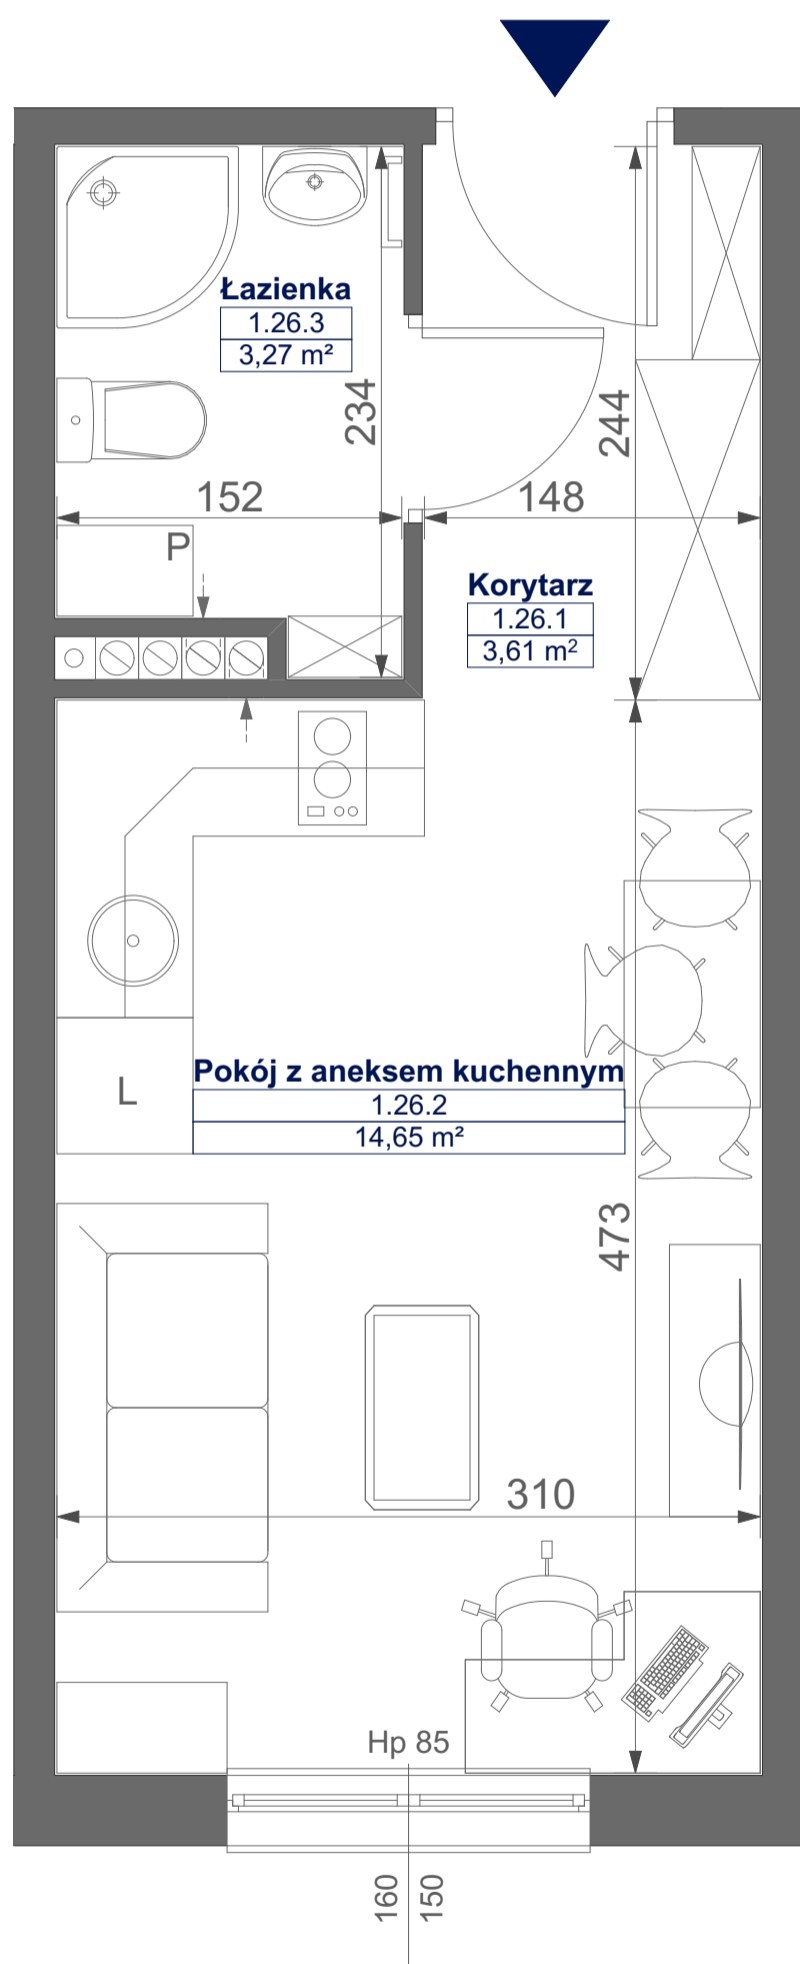

Mikroapartamenty

www.kameralneapartamenty.pl

Poniższe dane są poglądowe i mogą odbiegać od ostatecznego projektu realizacyjnego.

PLAN SYTUACYJNY

RZUT KONDYGNACJI

STUDIO BH1/1/26
I PIĘTRO

POW. STUDIO: 21,53 M²

Standard wykończenia i wyposażenia budynku / lokalu:

wskazane na rzutach przykładowe elementy wyposażenia budynku / lokalu, w szczególności drzwi wewnętrzne, elementy armatury łazienkowej (umywalki, sedesy, brodziki, prysznicowe i inne) i kuchennej (zlewy, kuchenki i inne) służą wyłącznie wskazaniu miejsc, w których mogą one zostać zamontowane stosownie do planowanego rozmieszczenia instalacji w budynku / lokalu.

Lokal jest samodzielnym lokalem użytkowym.