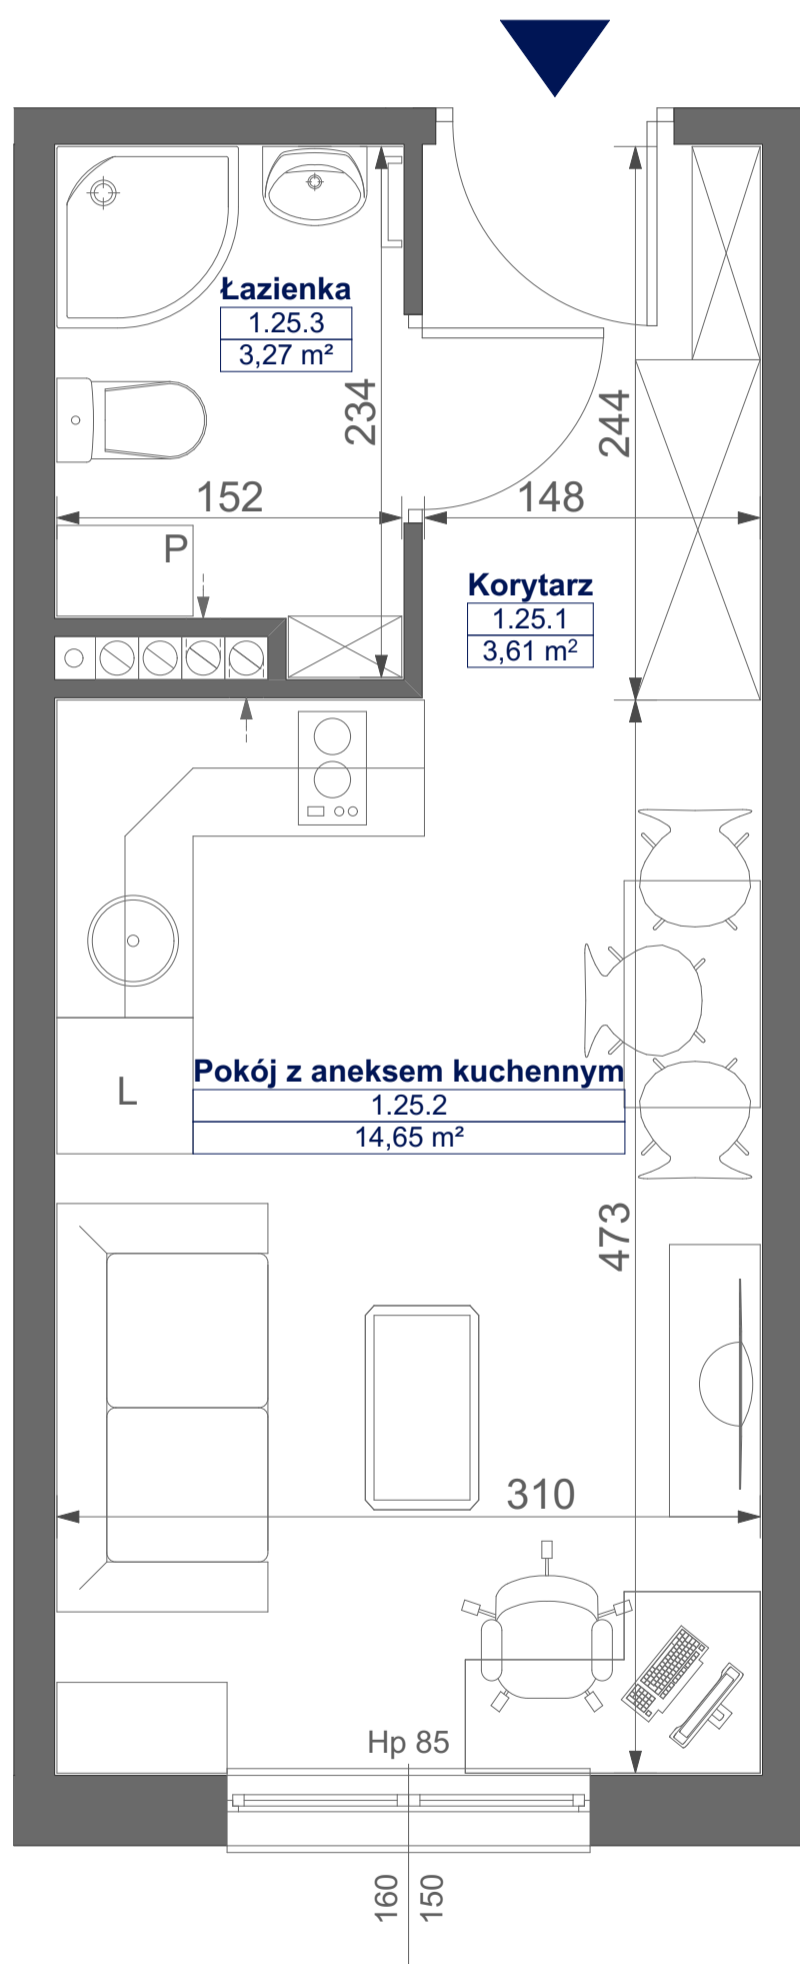

# Mikroapartamenty

www.kameralneapartamenty.pl

Poniższe dane są poglądowe i mogą odbiegać od ostatecznego projektu realizacyjnego.

PLAN SYTUACYJNY

RZUT KONDYGNACJI

**STUDIO BH1/1/25**  
**I PIETRO**

**POW. STUDIO: 21,53 M<sup>2</sup>**

Standard wykończenia i wyposażenia budynku / lokalu:

wskazane na rzutach przykładowe elementy wyposażenia budynku / lokalu, w szczególności drzwi wewnętrzne, elementy armatury łazienkowej (umywalki, sedesy, brodziki, prysznicowe i inne) i kuchennej (zlewy, kuchenki i inne) służą wyłącznie wskazaniu miejsc, w których mogą one zostać zamontowane stosownie do planowanego rozmieszczenia instalacji w budynku / lokalu.

Lokal jest samodzielnym lokalem użytkowym.