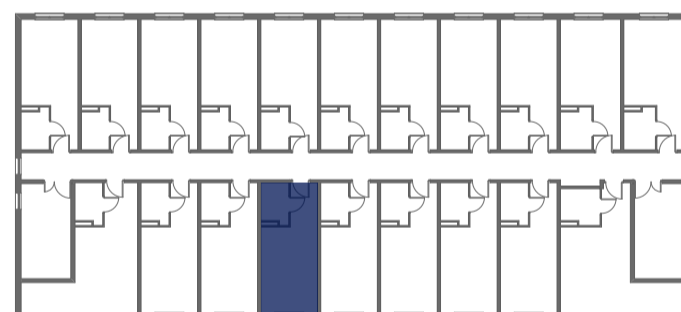

# Mikroapartamenty

www.kameralneapartamenty.pl

Poniższe dane są poglądowe i mogą odbiegać od ostatecznego projektu realizacyjnego.

PLAN SYTUACYJNY

RZUT KONDYGNACJI

**STUDIO BH1/1/25**  
**I PIETRO**

**POW. STUDIO: 21,53 M<sup>2</sup>**