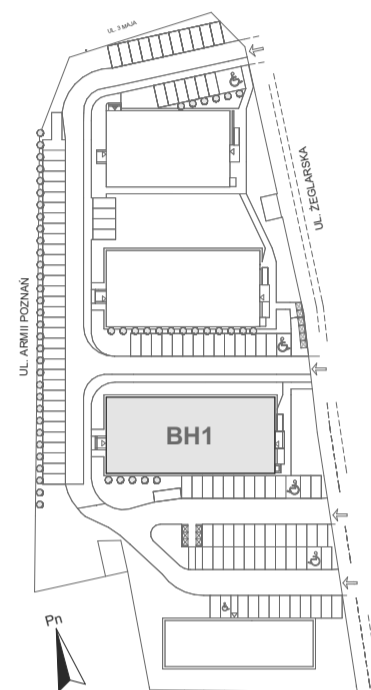

# Mikroapartamenty

www.kameralneapartamenty.pl

Poniższe dane są poglądowe i mogą odbiegać od ostatecznego projektu realizacyjnego.

PLAN SYTUACYJNY

RZUT KONDYGNACJI

**STUDIO BH1/1/25**  
**I PIETRO**

**POW. STUDIO: 21,53 M<sup>2</sup>**