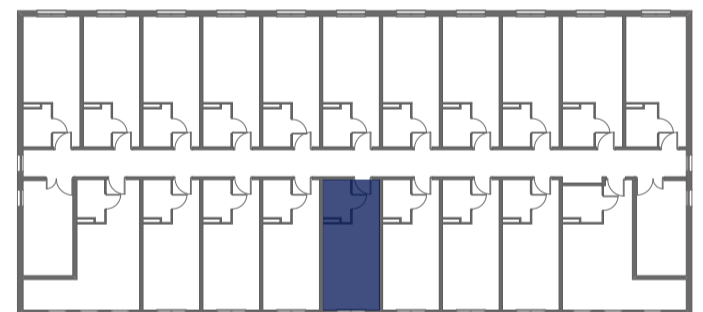

Mikroapartamenty

www.kameralneapartamenty.pl

Poniższe dane są poglądowe i mogą odbiegać od ostatecznego projektu realizacyjnego.

PLAN SYTUACYJNY

RZUT KONDYGNACJI

STUDIO BH1/1/24
I PIETRO

POW. STUDIO: 21,53 M²