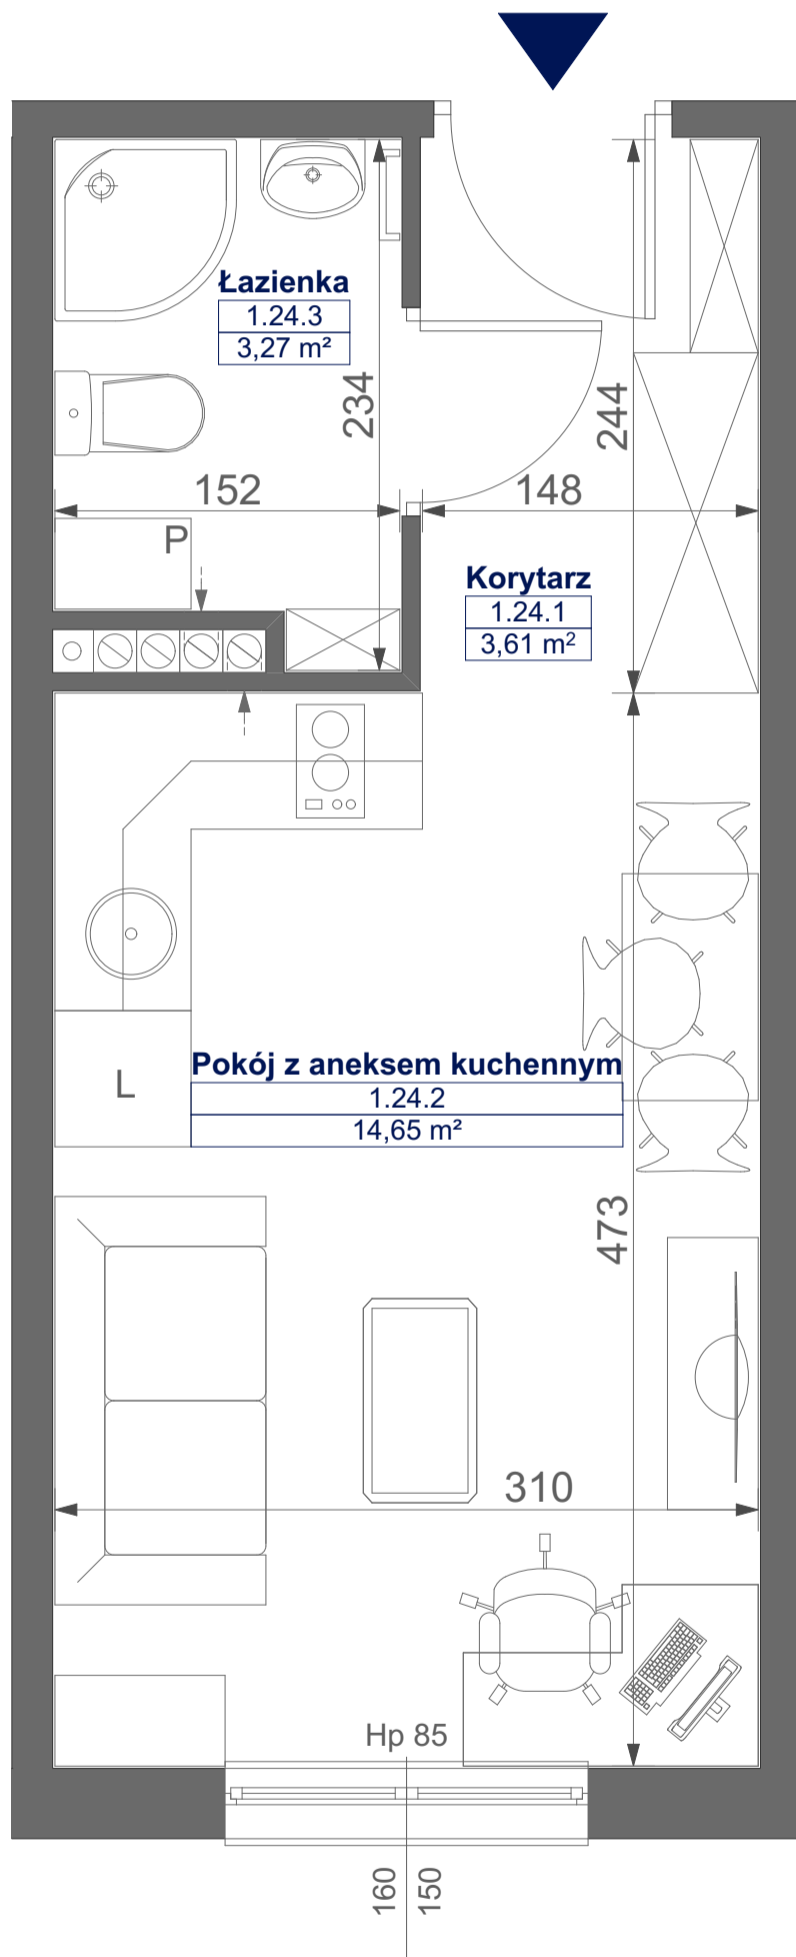

Mikroapartamenty

www.kameralneapartamenty.pl

Poniższe dane są poglądowe i mogą odbiegać od ostatecznego projektu realizacyjnego.

PLAN SYTUACYJNY

RZUT KONDYGNACJI

STUDIO BH1/1/24
I PIETRO

POW. STUDIO: 21,53 M²

Standard wykończenia i wyposażenia budynku / lokalu:

wskazane na rzutach przykładowe elementy wyposażenia budynku / lokalu, w szczególności drzwi wewnętrzne, elementy armatury łazienkowej (umywalki, sedesy, brodziki, prysznicowe i inne) i kuchennej (zlewy, kuchenki i inne) służą wyłącznie wskazaniu miejsc, w których mogą one zostać zamontowane stosownie do planowanego rozmieszczenia instalacji w budynku / lokalu.

Lokal jest samodzielnym lokalem użytkowym.