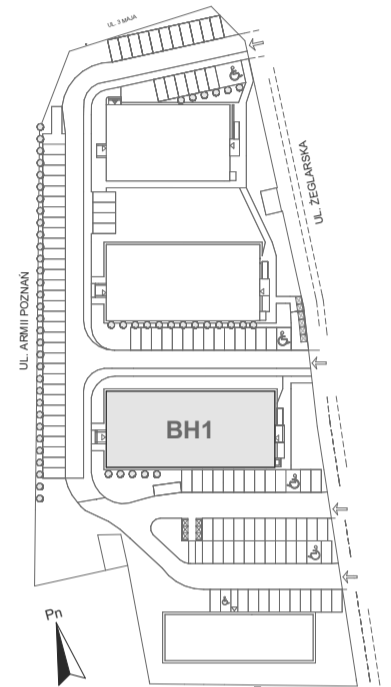

Mikroapartamenty

www.kameralneapartamenty.pl

Poniższe dane są poglądowe i mogą odbiegać od ostatecznego projektu realizacyjnego.

PLAN SYTUACYJNY

RZUT KONDYGNACJI

STUDIO BH1/1/24
I PIETRO

POW. STUDIO: 21,53 M²