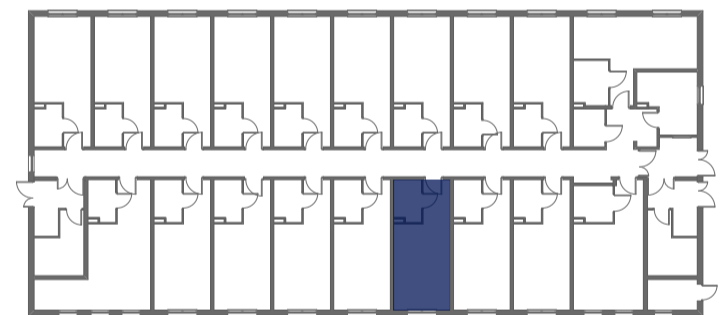

# Mikroapartamenty

www.kameralneapartamenty.pl

Poniższe dane są poglądowe i mogą odbiegać od ostatecznego projektu realizacyjnego.

PLAN SYTUACYJNY

RZUT KONDYGNACJI

**STUDIO BH1/1/23**  
**I PIĘTRO**

**POW. STUDIO: 21,53 m<sup>2</sup>**