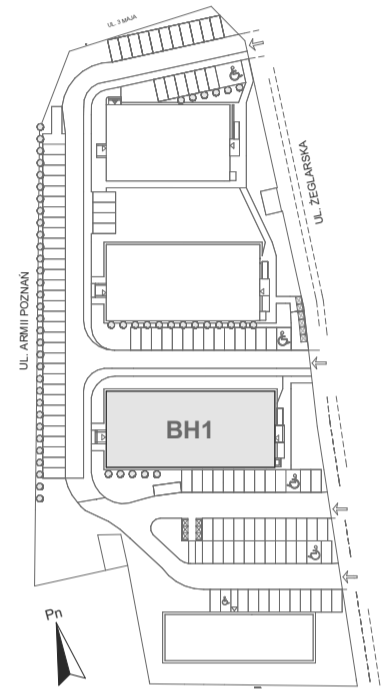

# Mikroapartamenty

www.kameralneapartamenty.pl

Poniższe dane są poglądowe i mogą odbiegać od ostatecznego projektu realizacyjnego.

PLAN SYTUACYJNY

RZUT KONDYGNACJI

**STUDIO BH1/1/23**  
**I PIĘTRO**

**POW. STUDIO: 21,53 m<sup>2</sup>**