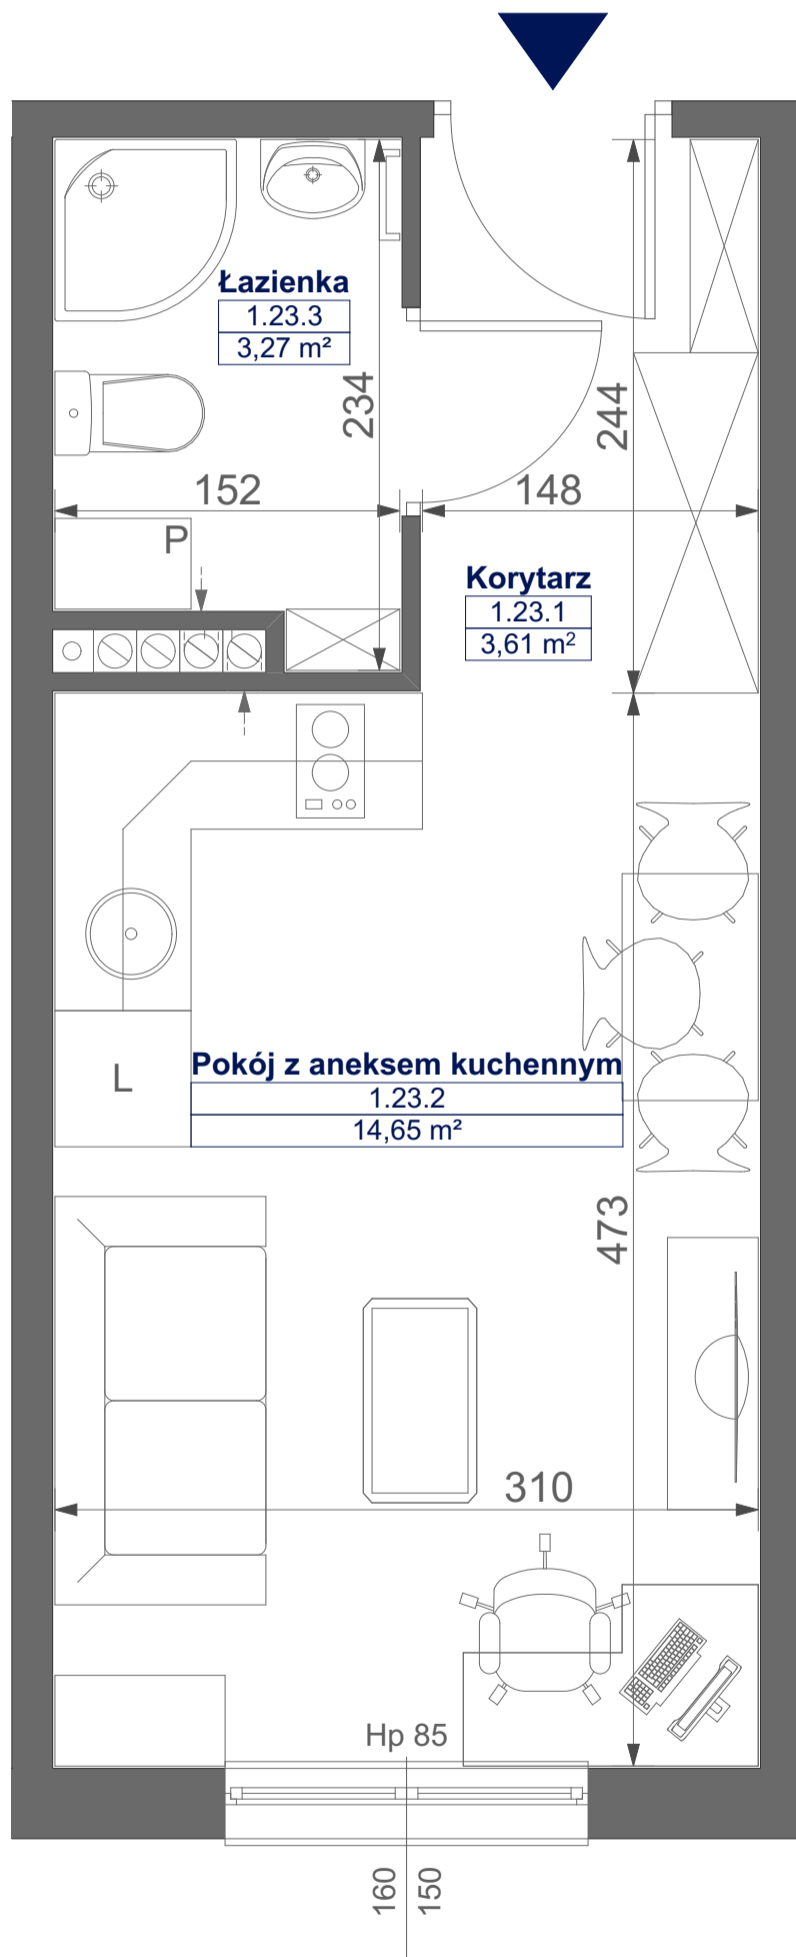

# Mikroapartamenty

www.kameralneapartamenty.pl

Poniższe dane są poglądowe i mogą odbiegać od ostatecznego projektu realizacyjnego.

PLAN SYTUACYJNY

RZUT KONDYGNACJI

**STUDIO BH1/1/23**  
**I PIĘTRO**

**POW. STUDIO: 21,53 m<sup>2</sup>**

Standard wykończenia i wyposażenia budynku / lokalu:

wskazane na rzutach przykładowe elementy wyposażenia budynku / lokalu, w szczególności drzwi wewnętrzne, elementy armatury łazienkowej (umywalki, sedesy, brodziki, prysznicowe i inne) i kuchennej (zlewy, kuchenki i inne) służą wyłącznie wskazaniu miejsc, w których mogą one zostać zamontowane stosownie do planowanego rozmieszczenia instalacji w budynku / lokalu.

Lokal jest samodzielnym lokalem użytkowym.