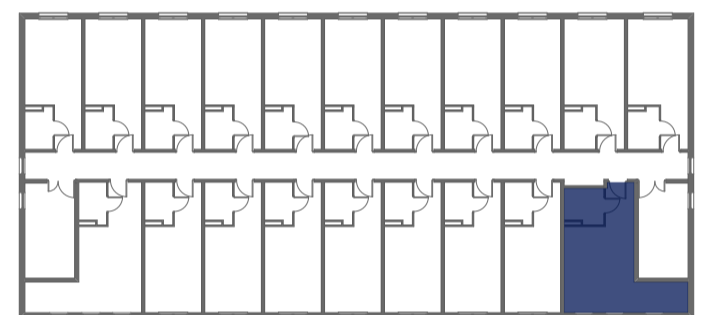

Mikroapartamenty

www.kameralneapartamenty.pl

Poniższe dane są poglądowe i mogą odbiegać od ostatecznego projektu realizacyjnego.

RZUT KONDYGNACJI

STUDIO BH1/1/20

I PIĘTRO

POW. STUDIO: 30,97 m²

Standard wykończenia i wyposażenia budynku / lokalu:

wskazane na rzutach przykładowe elementy wyposażenia budynku / lokalu, w szczególności drzwi wewnętrzne, elementy armatury łazienkowej (umywalki, sedesy, brodziki, prysznicowe i inne) i kuchennej (zlewy, kuchenki i inne) służą wyłącznie wskazaniu miejsc, w których mogą one zostać zamontowane stosownie do planowanego rozmieszczenia instalacji w budynku / lokalu.