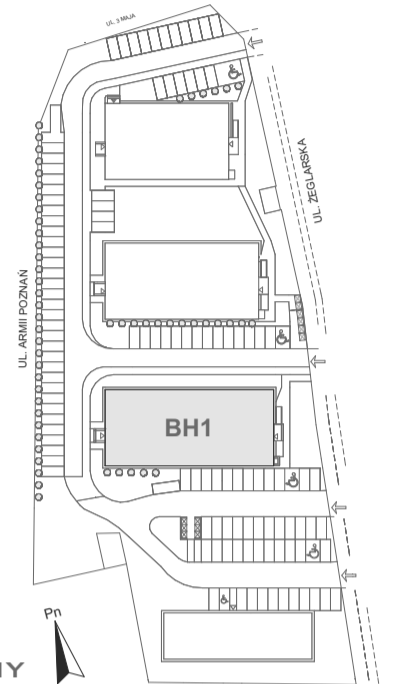

Mikroapartamenty

www.kameralneapartamenty.pl

Poniższe dane są poglądowe i mogą odbiegać od ostatecznego projektu realizacyjnego.

RZUT KONDYGNACJI

STUDIO BH1/1/20

I PIĘTRO

POW. STUDIO: 30,97 m²

Standard wykończenia i wyposażenia budynku / lokalu:

wskazane na rzutach przykładowe elementy wyposażenia budynku / lokalu, w szczególności drzwi wewnętrzne, elementy armatury łazienkowej (umywalki, sedesy, brodziki, prysznicowe i inne) i kuchennej (zlewy, kuchenki i inne) służą wyłącznie wskazaniu miejsc, w których mogą one zostać zamontowane stosownie do planowanego rozmieszczenia instalacji w budynku / lokalu.