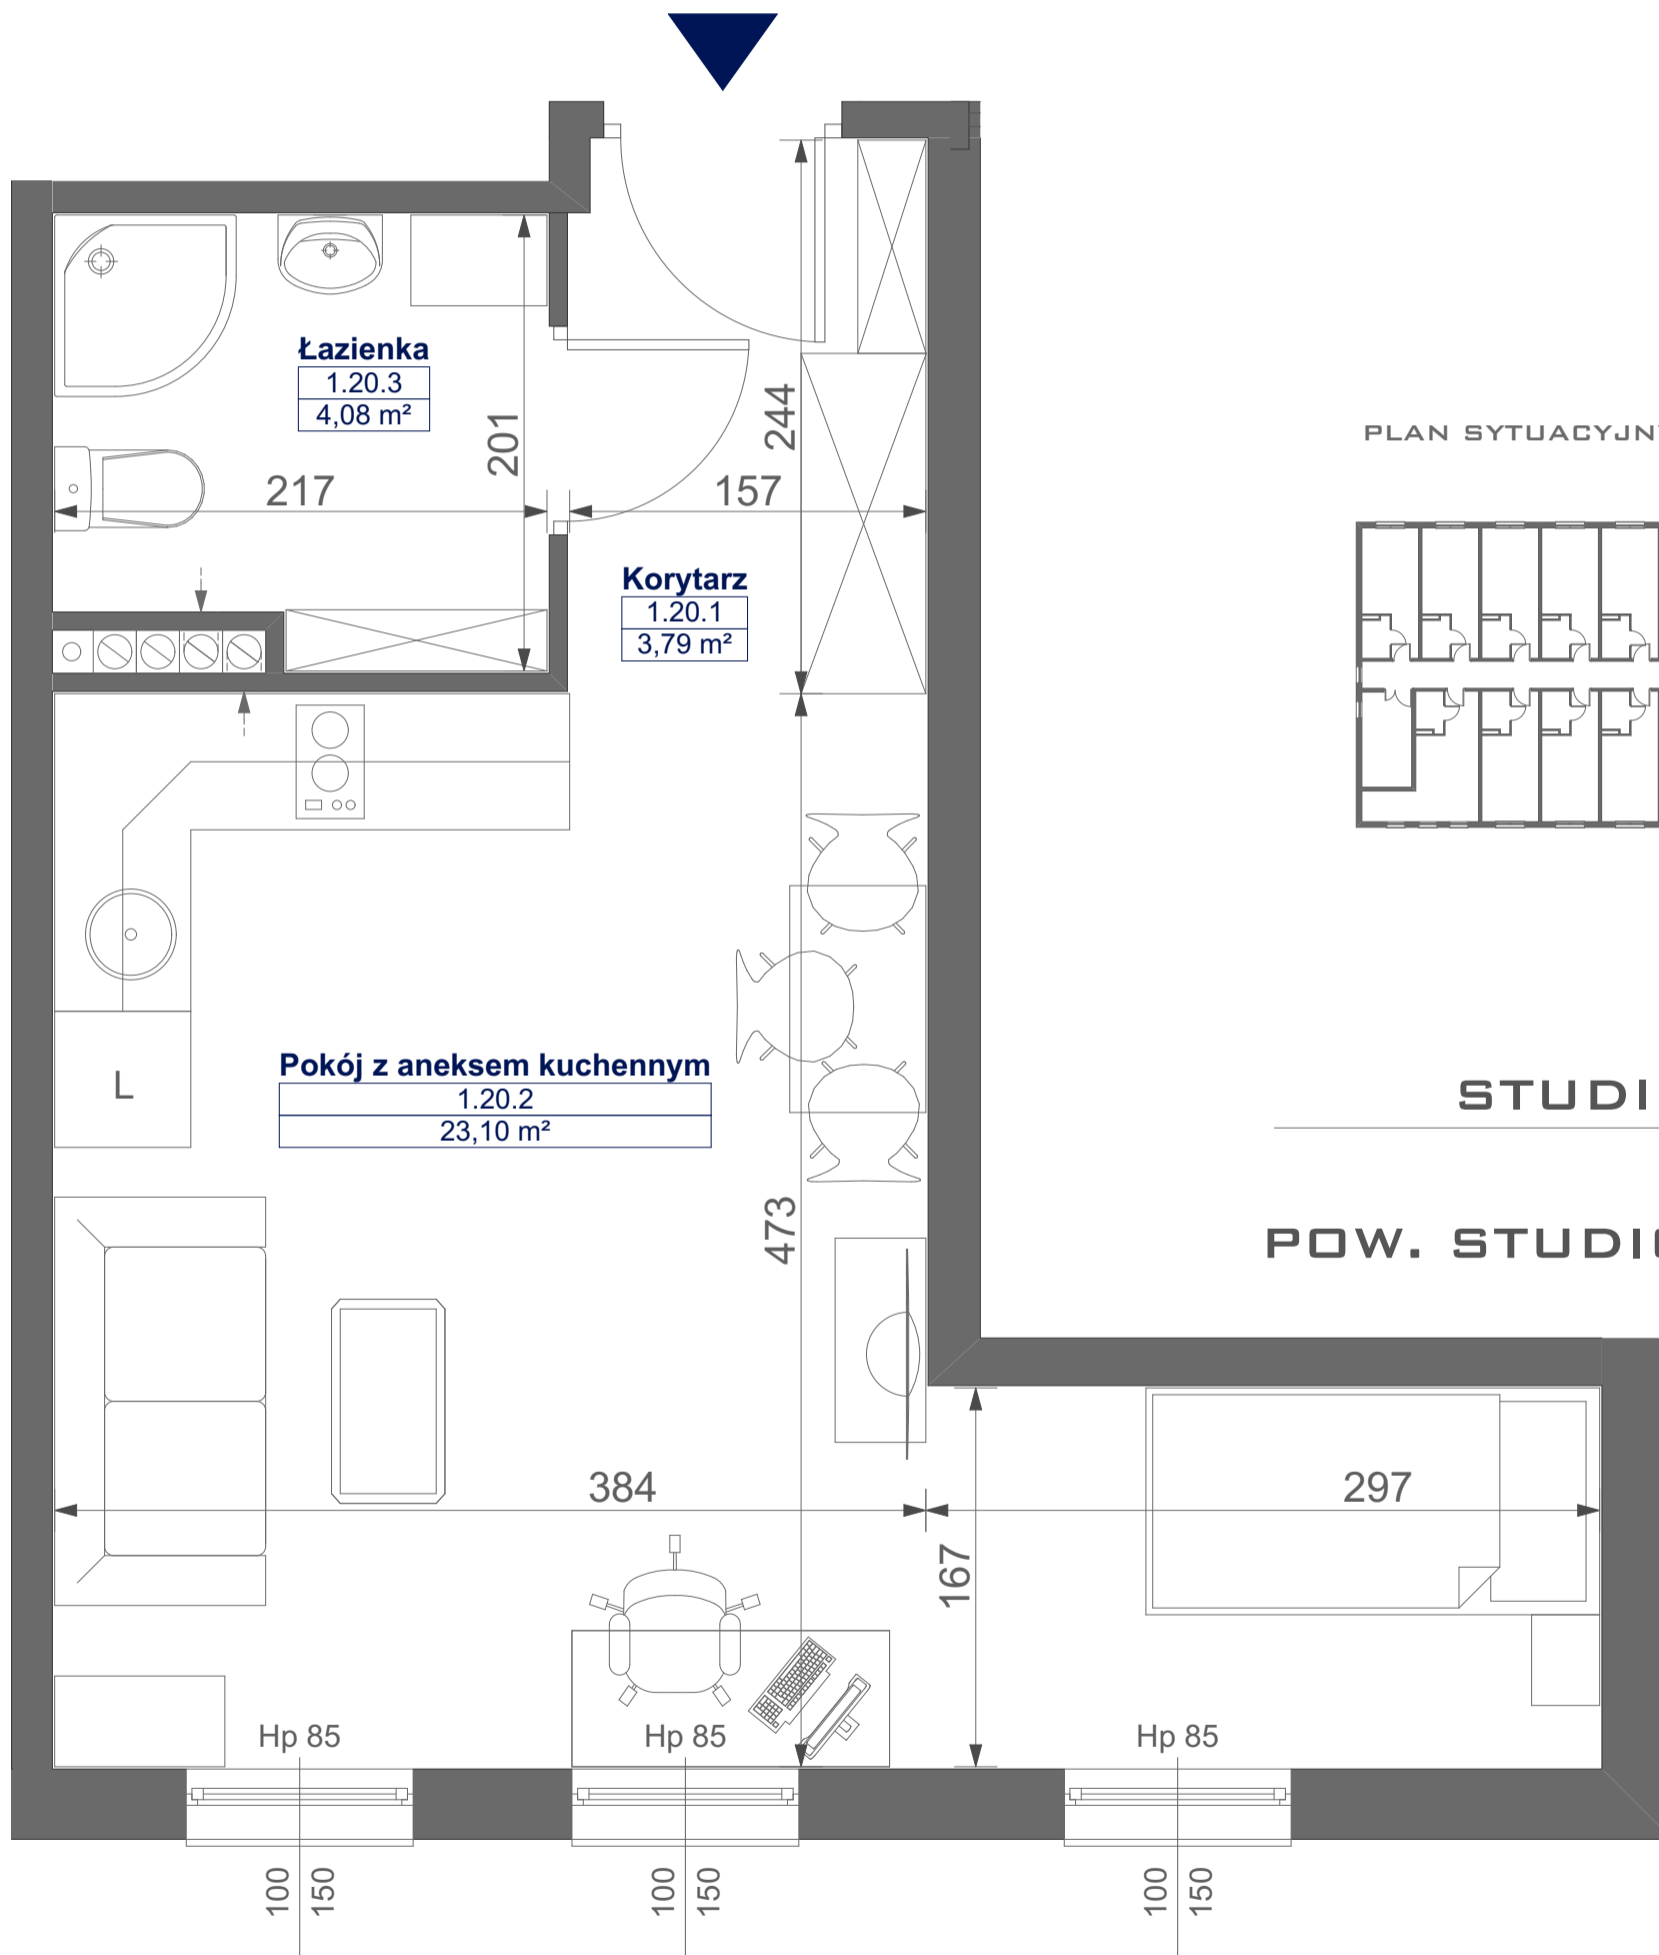

Mikroapartamenty

www.kameralneapartamenty.pl

Poniższe dane są poglądowe i mogą odbiegać od ostatecznego projektu realizacyjnego.

RZUT KONDYGNACJI

STUDIO BH1/1/20

I PIĘTRO

POW. STUDIO: 30,97 m²

Standard wykończenia i wyposażenia budynku / lokalu:

wskazane na rzutach przykładowe elementy wyposażenia budynku / lokalu, w szczególności drzwi wewnętrzne, elementy armatury łazienkowej (umywalki, sedesy, brodziki, prysznicowe i inne) i kuchennej (zlewy, kuchenki i inne) służą wyłącznie wskazaniu miejsc, w których mogą one zostać zamontowane stosownie do planowanego rozmieszczenia instalacji w budynku / lokalu.

Lokal jest samodzielnym lokalem użytkowym.