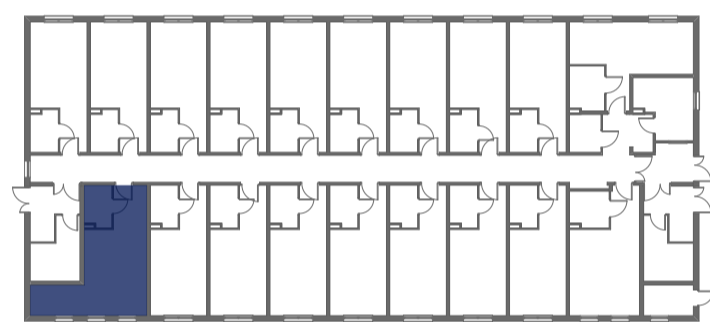

Mikroapartamenty

www.kameralneapartamenty.pl

Poniższe dane są poglądowe i mogą odbiegać od ostatecznego projektu realizacyjnego.

RZUT KONDYGNACJI

STUDIO BH1/0/9

PARTER

POW. STUDIO: 29,02 M²

Standard wykończenia i wyposażenia budynku / lokalu:

wskazane na rzutach przykładowe elementy wyposażenia budynku / lokalu, w szczególności drzwi wewnętrzne, elementy armatury łazienkowej (umywalki, sedesy, brodziki, prysznicowe i inne) i kuchennej (zlewy, kuchenki i inne) służą wyłącznie wskazaniu miejsc, w których mogą one zostać zamontowane stosownie do planowanego rozmieszczenia instalacji w budynku / lokalu.