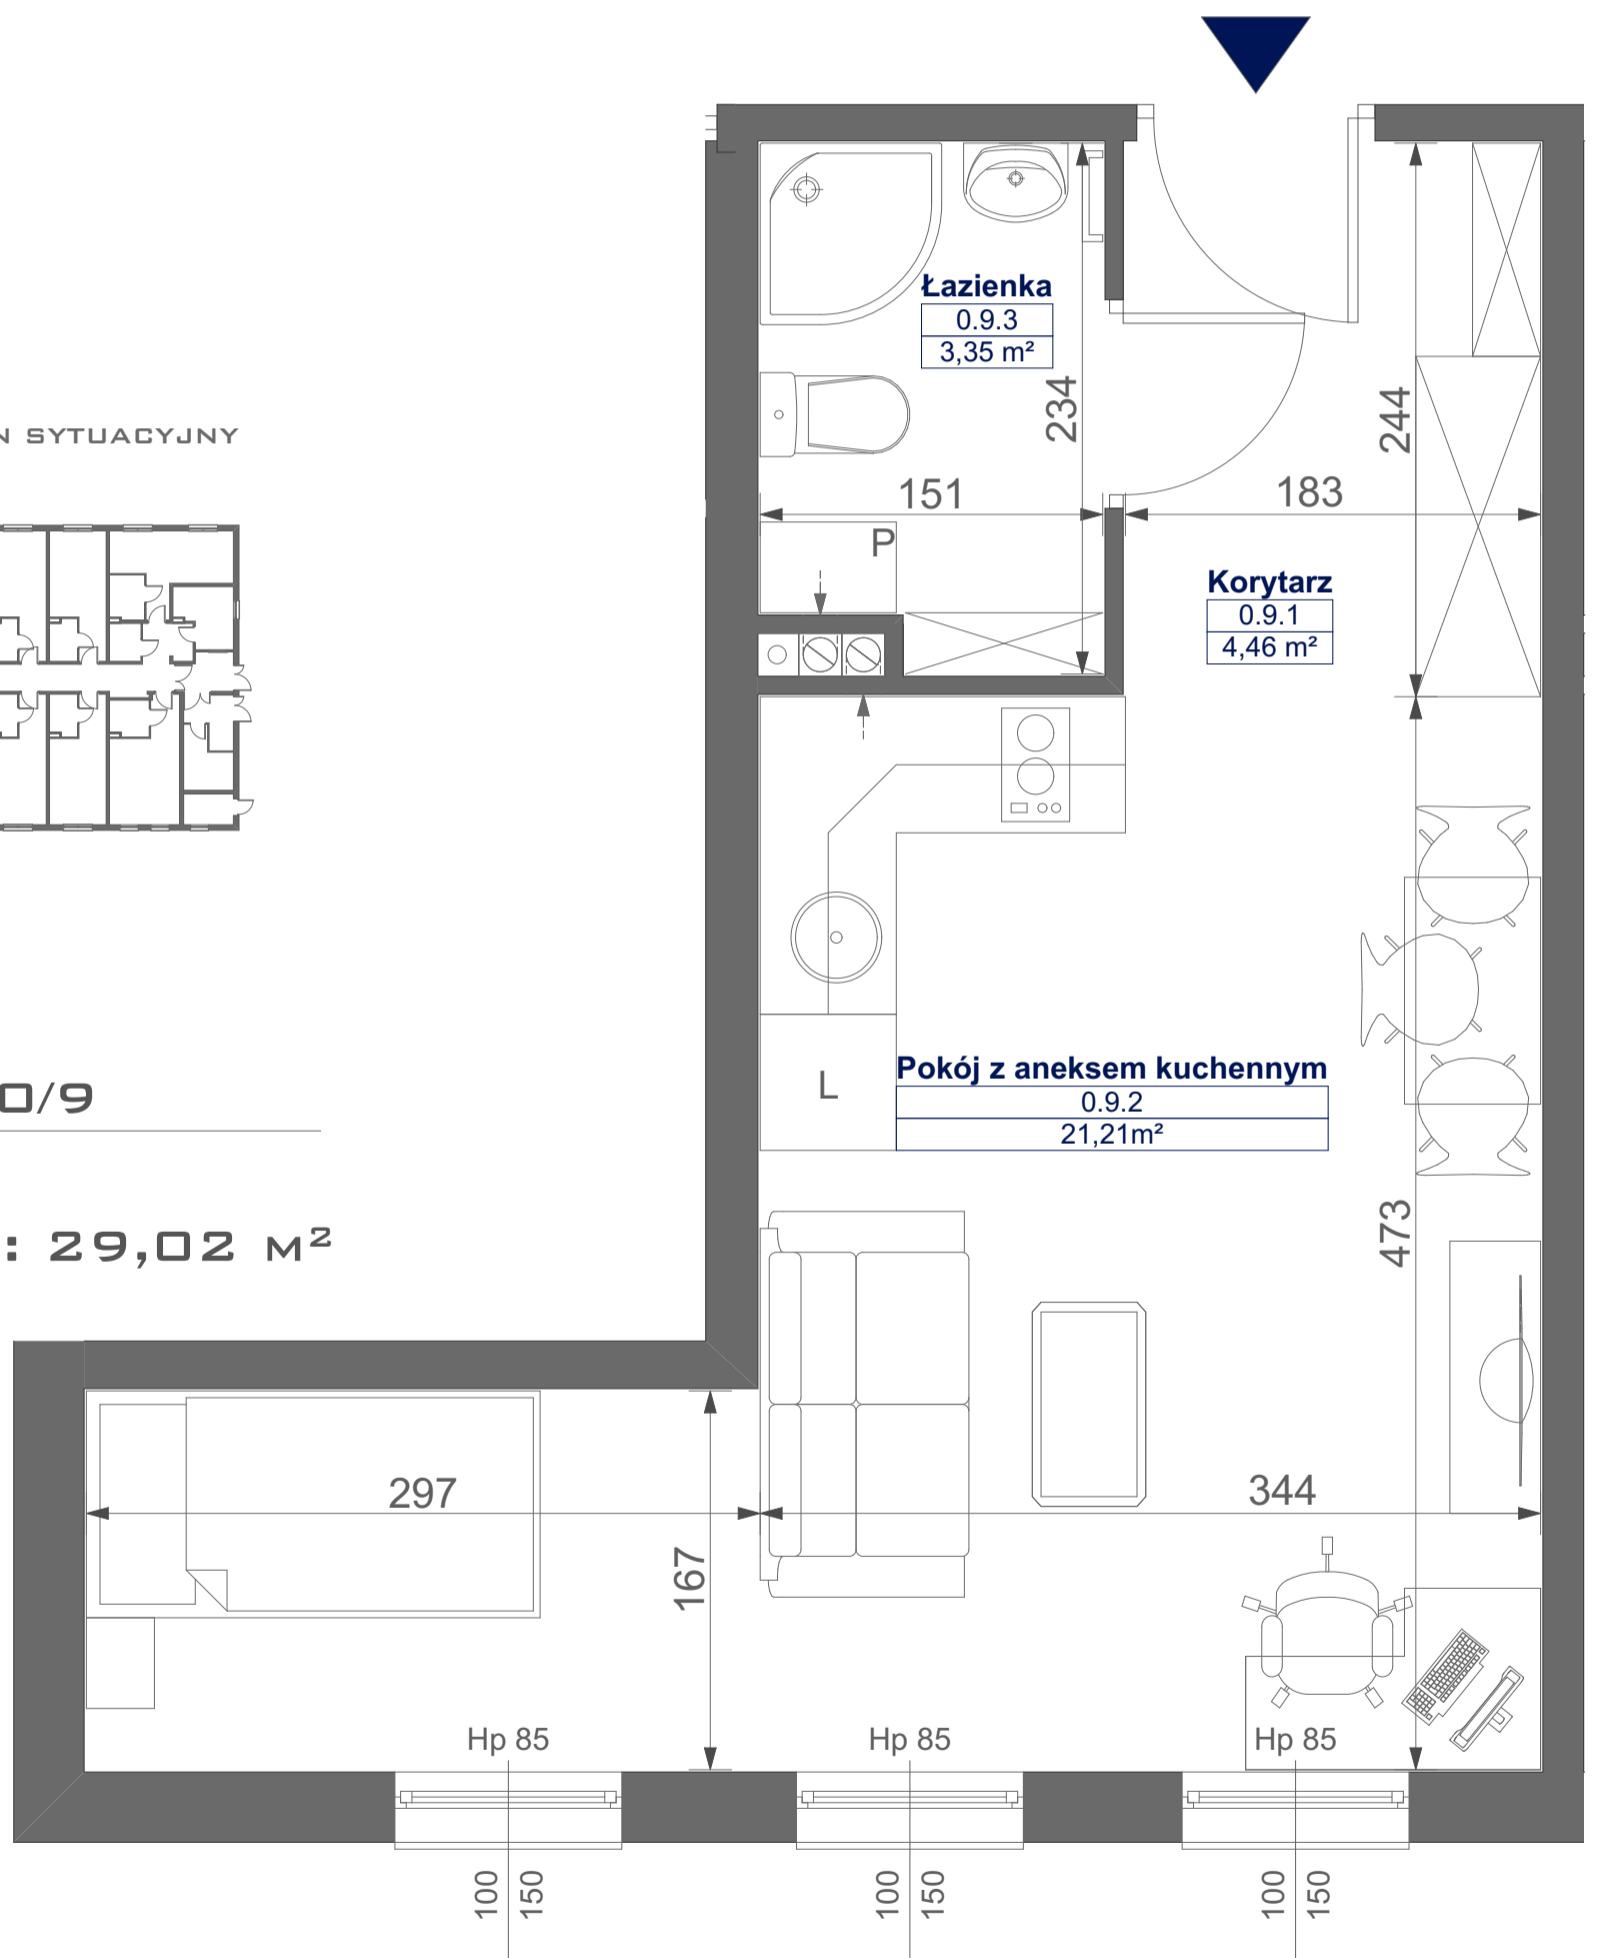

Mikroapartamenty

www.kameralneapartamenty.pl

Poniższe dane są poglądowe i mogą odbiegać od ostatecznego projektu realizacyjnego.

RZUT KONDYGNACJI

STUDIO BH1/0/9

PARTER

POW. STUDIO: 29,02 M²

Standard wykończenia i wyposażenia budynku / lokalu:

wskazane na rzutach przykładowe elementy wyposażenia budynku / lokalu, w szczególności drzwi wewnętrzne, elementy armatury łazienkowej (umywalki, sedesy, brodziki, prysznicowe i inne) i kuchennej (zlewy, kuchenki i inne) służą wyłącznie wskazaniu miejsc, w których mogą one zostać zamontowane stosownie do planowanego rozmieszczenia instalacji w budynku / lokalu.

Lokal jest samodzielnym lokalem użytkowym.