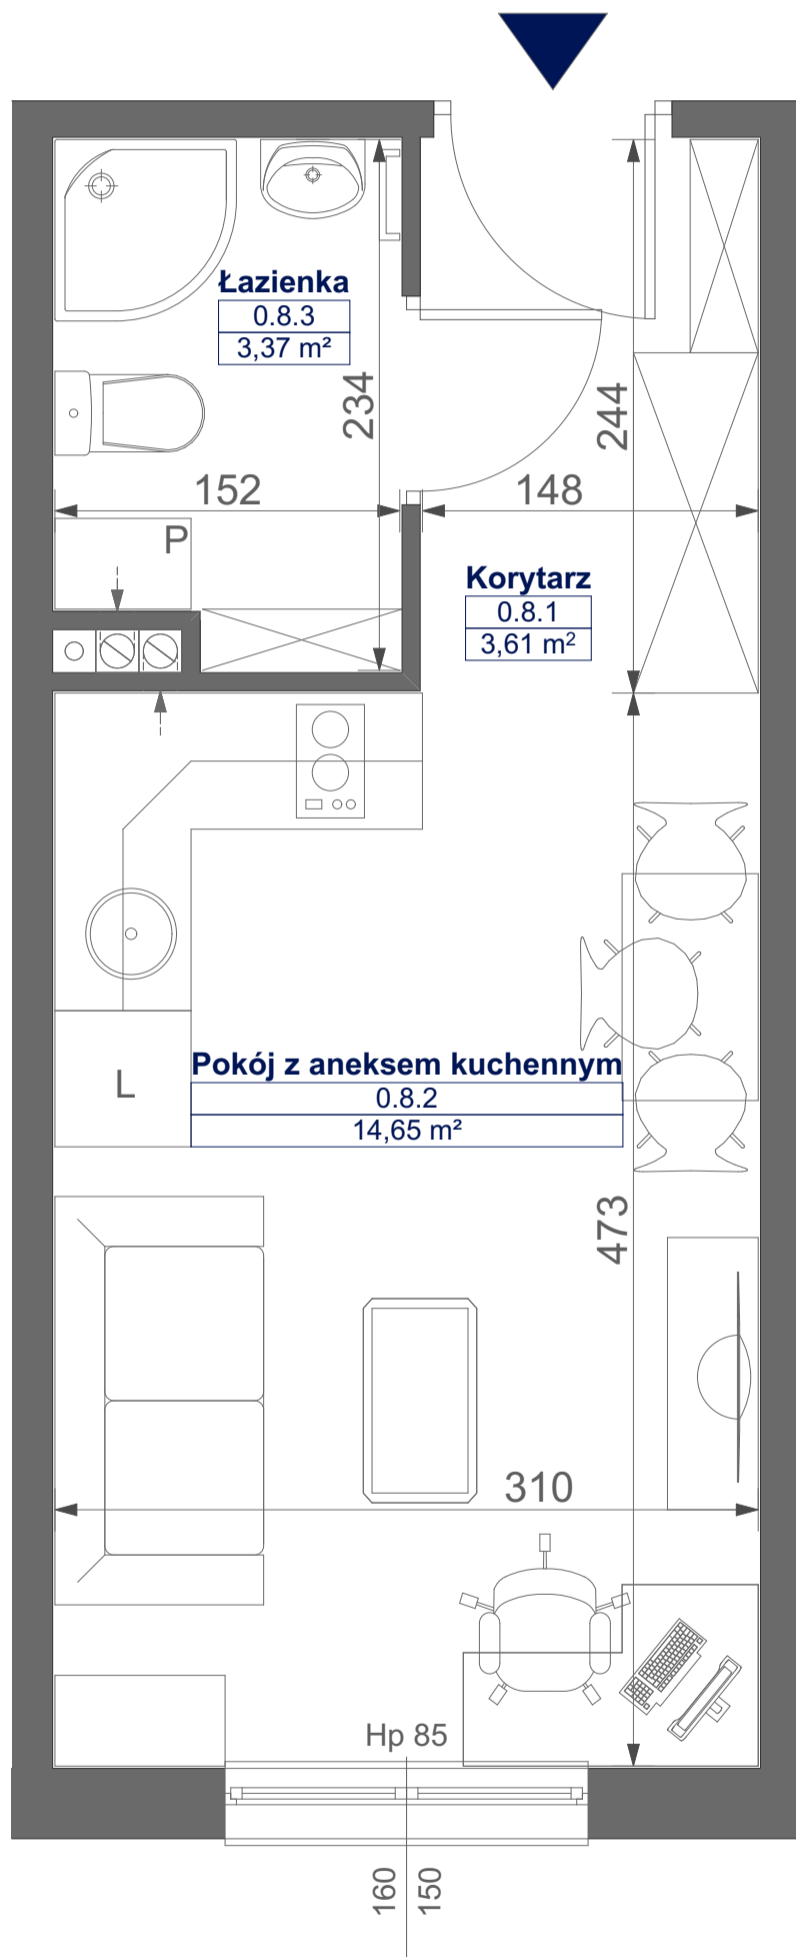

Mikroapartamenty

www.kameralneapartamenty.pl

Poniższe dane są poglądowe i mogą odbiegać od ostatecznego projektu realizacyjnego.

PLAN SYTUACYJNY

RZUT KONDYGNACJI

STUDIO BH1/0/8

PARTER

POW. STUDIO: 21,63 M²

Standard wykończenia i wyposażenia budynku / lokalu:

wskazane na rzutach przykładowe elementy wyposażenia budynku / lokalu, w szczególności drzwi wewnętrzne, elementy armatury łazienkowej (umywalki, sedesy, brodziki, prysznicowe i inne) i kuchennej (zlewy, kuchenki i inne) służą wyłącznie wskazaniu miejsc, w których mogą one zostać zamontowane stosownie do planowanego rozmieszczenia instalacji w budynku / lokalu.

Lokal jest samodzielnym lokalem użytkowym.