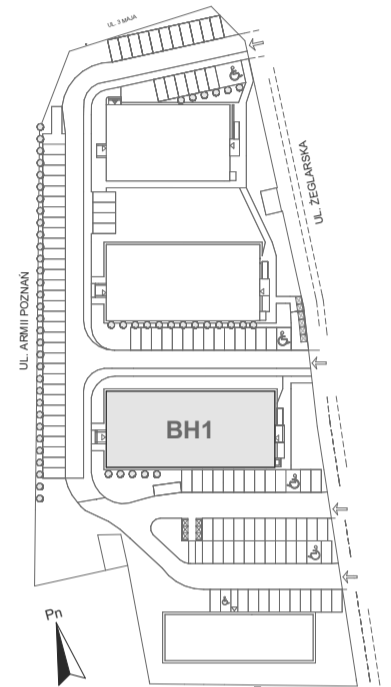

Mikroapartamenty

www.kameralneapartamenty.pl

Poniższe dane są poglądowe i mogą odbiegać od ostatecznego projektu realizacyjnego.

PLAN SYTUACYJNY

RZUT KONDYGNACJI

STUDIO BH1/0/8

PARTER

POW. STUDIO: 21,63 M²