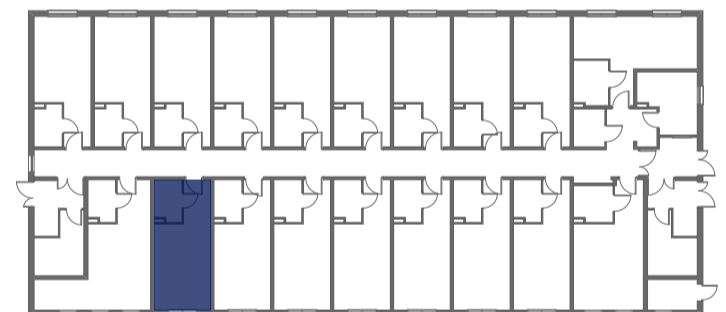

Mikroapartamenty

www.kameralneapartamenty.pl

Poniższe dane są poglądowe i mogą odbiegać od ostatecznego projektu realizacyjnego.

PLAN SYTUACYJNY

RZUT KONDYGNACJI

STUDIO BH1/0/8

PARTER

POW. STUDIO: 21,63 M²