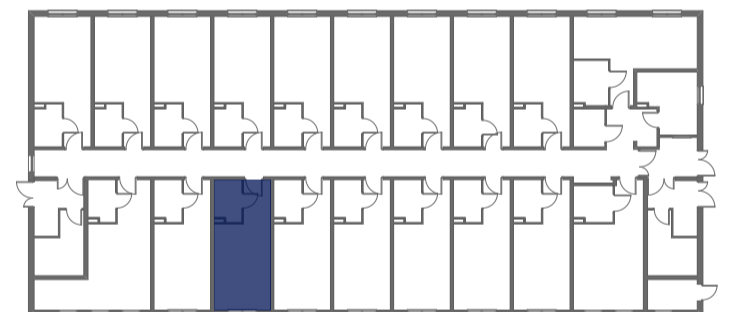

Mikroapartamenty

www.kameralneapartamenty.pl

Poniższe dane są poglądowe i mogą odbiegać od ostatecznego projektu realizacyjnego.

PLAN SYTUACYJNY

RZUT KONDYGNACJI

STUDIO BH1/0/7

PARTER

POW. STUDIO: 21,63 M²