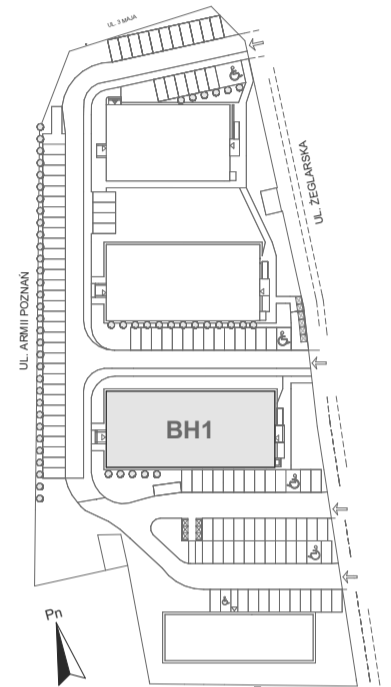

Mikroapartamenty

www.kameralneapartamenty.pl

Poniższe dane są poglądowe i mogą odbiegać od ostatecznego projektu realizacyjnego.

PLAN SYTUACYJNY

RZUT KONDYGNACJI

STUDIO BH1/0/7

PARTER

POW. STUDIO: 21,63 M²