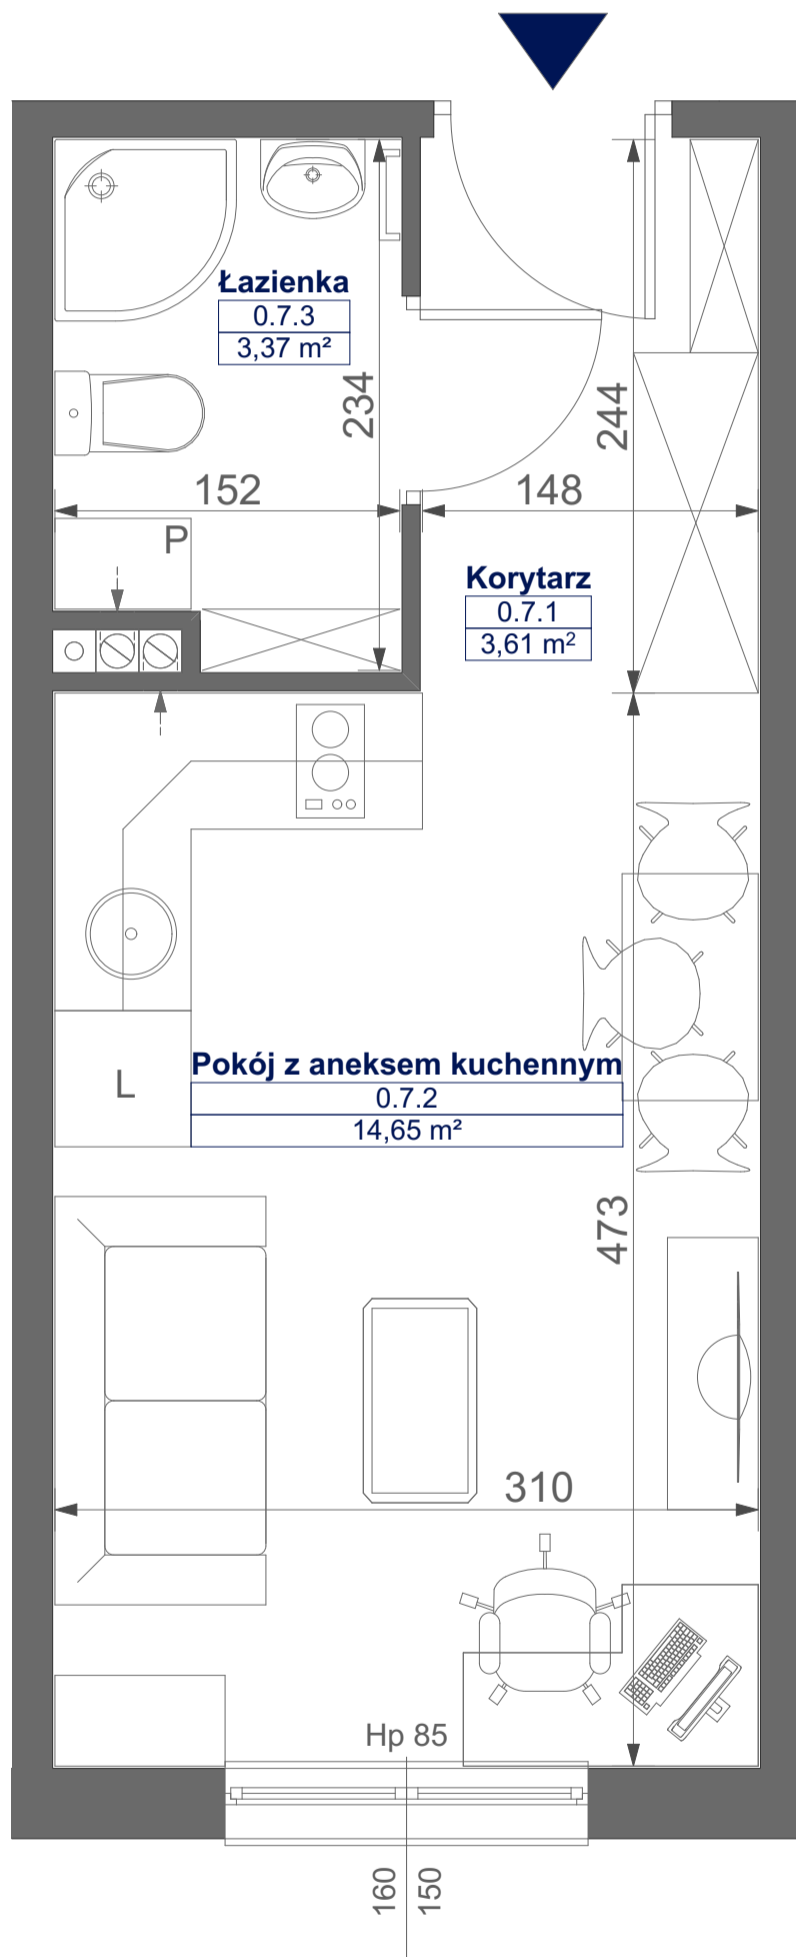

Mikroapartamenty

www.kameralneapartamenty.pl

Poniższe dane są poglądowe i mogą odbiegać od ostatecznego projektu realizacyjnego.

PLAN SYTUACYJNY

RZUT KONDYGNACJI

STUDIO BH1/0/7

PARTER

POW. STUDIO: 21,63 M²

Standard wykończenia i wyposażenia budynku / lokalu:

wskazane na rzutach przykładowe elementy wyposażenia budynku / lokalu, w szczególności drzwi wewnętrzne, elementy armatury łazienkowej (umywalki, sedesy, brodziki, prysznicowe i inne) i kuchennej (zlewy, kuchenki i inne) służą wyłącznie wskazaniu miejsc, w których mogą one zostać zamontowane stosownie do planowanego rozmieszczenia instalacji w budynku / lokalu.

Lokal jest samodzielnym lokalem użytkowym.