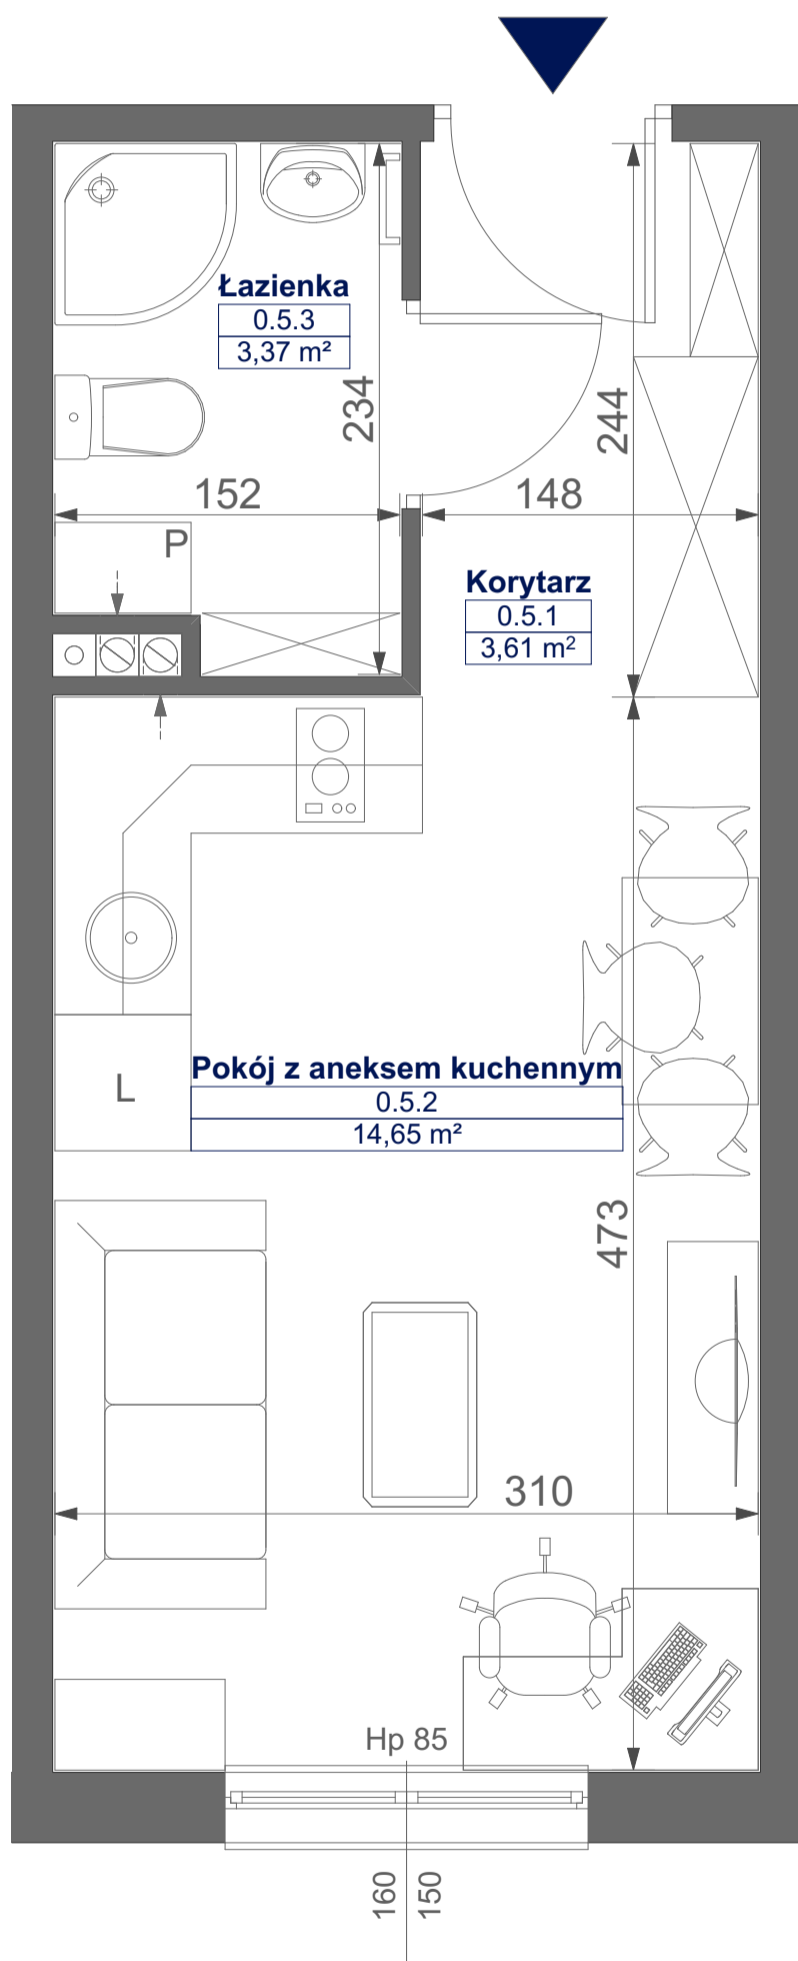

Mikroapartamenty

www.kameralneapartamenty.pl

Poniższe dane są poglądowe i mogą odbiegać od ostatecznego projektu realizacyjnego.

PLAN SYTUACYJNY

RZUT KONDYGNACJI

STUDIO BH1/0/5

PARTER

POW. STUDIO: 21,63 M²

Standard wykończenia i wyposażenia budynku / lokalu:

wskazane na rzutach przykładowe elementy wyposażenia budynku / lokalu, w szczególności drzwi wewnętrzne, elementy armatury łazienkowej (umywalki, sedesy, brodziki, prysznicowe i inne) i kuchennej (zlewy, kuchenki i inne) służą wyłącznie wskazaniu miejsc, w których mogą one zostać zamontowane stosownie do planowanego rozmieszczenia instalacji w budynku / lokalu.

Lokal jest samodzielnym lokalem użytkowym.