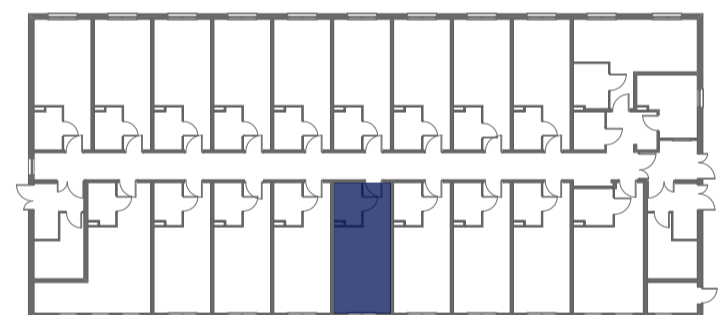

Mikroapartamenty

www.kameralneapartamenty.pl

Poniższe dane są poglądowe i mogą odbiegać od ostatecznego projektu realizacyjnego.

PLAN SYTUACYJNY

RZUT KONDYGNACJI

STUDIO BH1/0/5

PARTER

POW. STUDIO: 21,63 M²