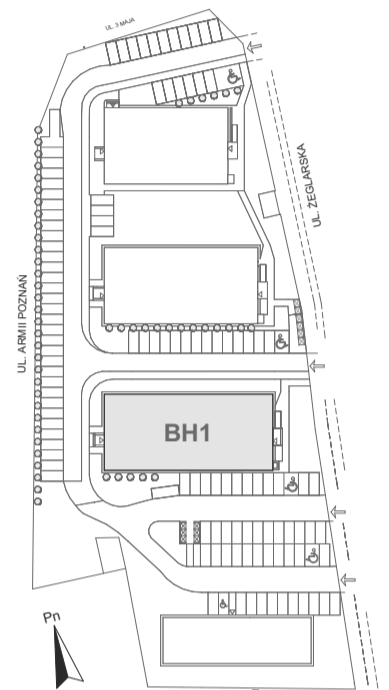

Mikroapartamenty

www.kameralneapartamenty.pl

Poniższe dane są poglądowe i mogą odbiegać od ostatecznego projektu realizacyjnego.

PLAN SYTUACYJNY

RZUT KONDYGNACJI

STUDIO BH1/0/5

PARTER

POW. STUDIO: 21,63 M²