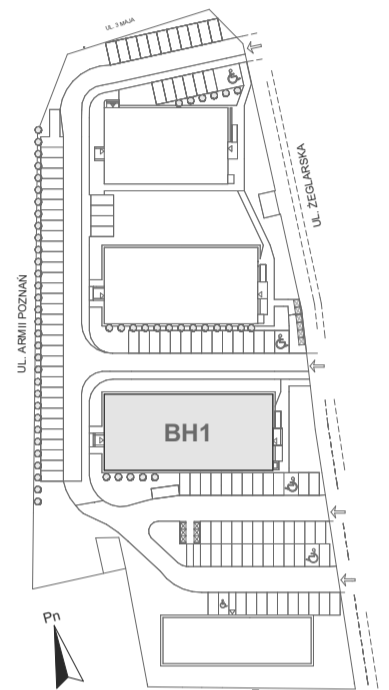

# Mikroapartamenty

www.kameralneapartamenty.pl

Poniższe dane są poglądowe i mogą odbiegać od ostatecznego projektu realizacyjnego.

PLAN SYTUACYJNY

RZUT KONDYGNACJI

**STUDIO BH1/0/4**

**PARTER**

**POW. STUDIO: 21,63 M<sup>2</sup>**