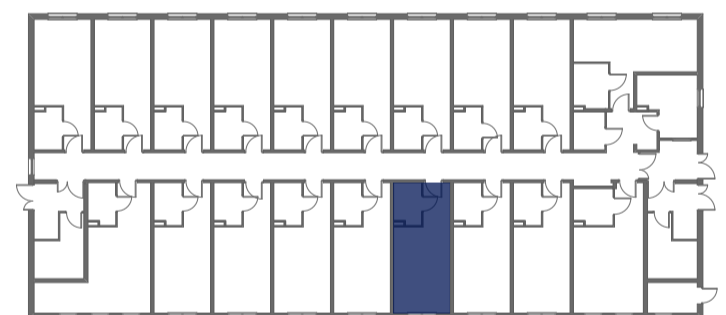

# Mikroapartamenty

www.kameralneapartamenty.pl

Poniższe dane są poglądowe i mogą odbiegać od ostatecznego projektu realizacyjnego.

PLAN SYTUACYJNY

RZUT KONDYGNACJI

**STUDIO BH1/0/4**

**PARTER**

**POW. STUDIO: 21,63 M<sup>2</sup>**