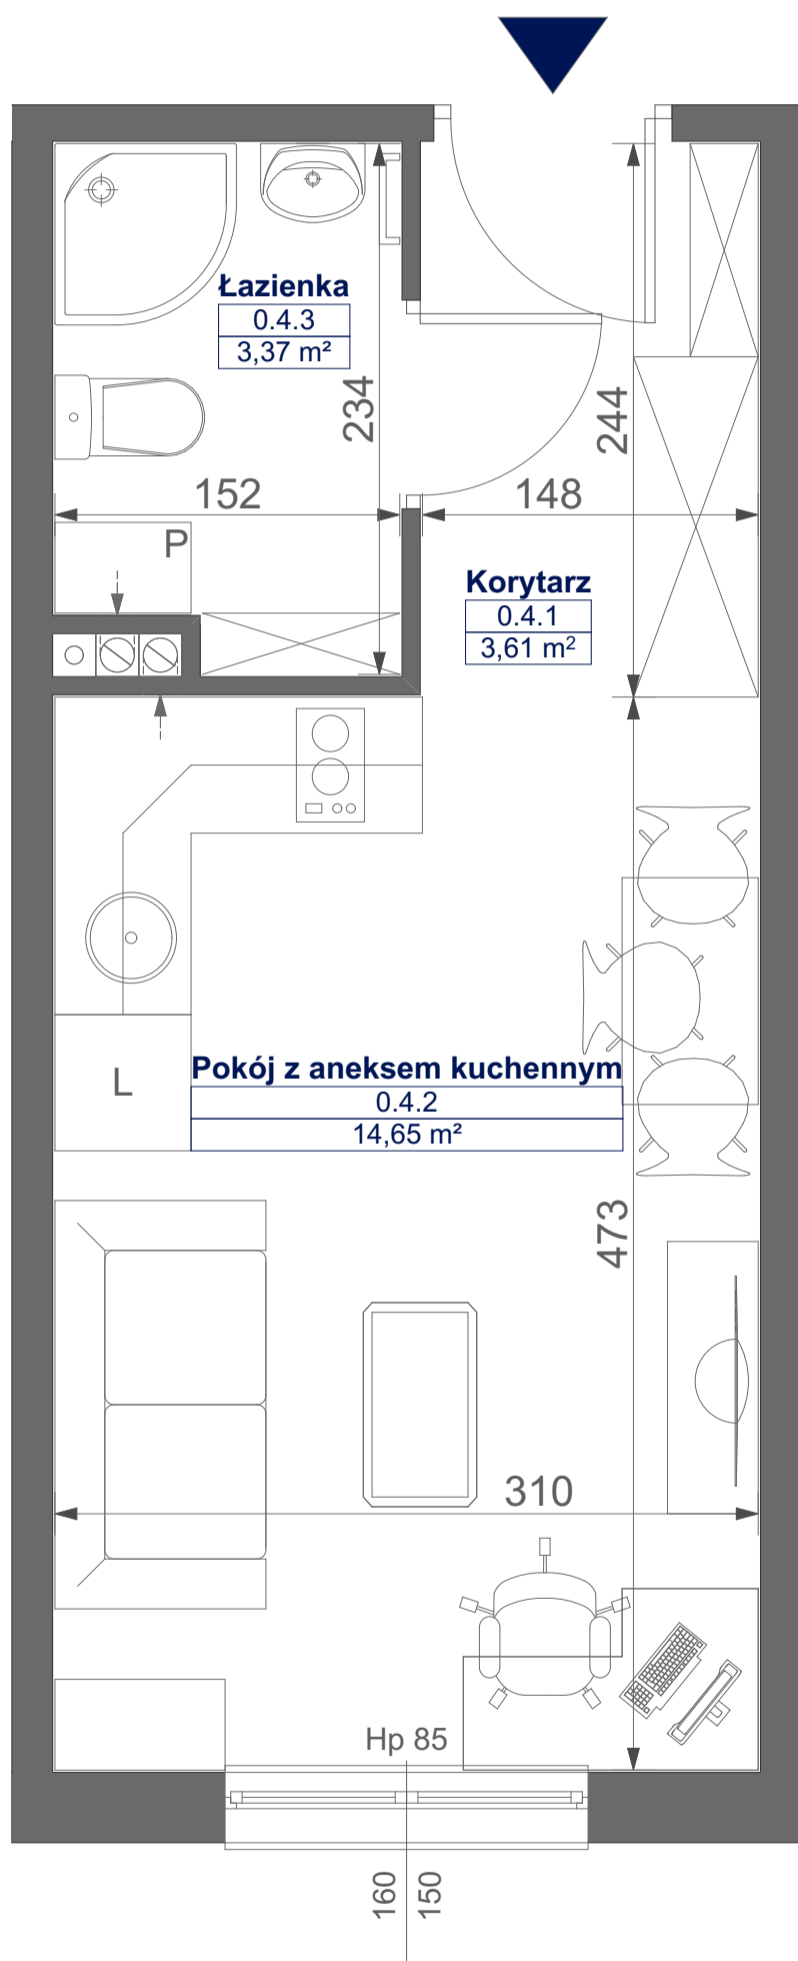

# Mikroapartamenty

www.kameralneapartamenty.pl

Poniższe dane są poglądowe i mogą odbiegać od ostatecznego projektu realizacyjnego.

PLAN SYTUACYJNY

RZUT KONDYGNACJI

**STUDIO BH1/0/4**

**PARTER**

**POW. STUDIO: 21,63 M<sup>2</sup>**

Standard wykończenia i wyposażenia budynku / lokalu:

wskazane na rzutach przykładowe elementy wyposażenia budynku / lokalu, w szczególności drzwi wewnętrzne, elementy armatury łazienkowej (umywalki, sedesy, brodziki, prysznicowe i inne) i kuchennej (zlewy, kuchenki i inne) służą wyłącznie wskazaniu miejsc, w których mogą one zostać zamontowane stosownie do planowanego rozmieszczenia instalacji w budynku / lokalu.

Lokal jest samodzielnym lokalem użytkowym.