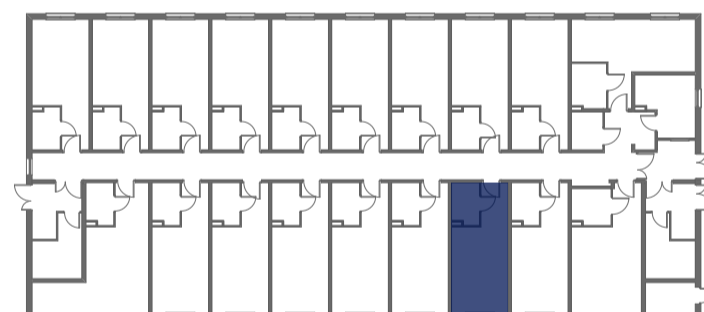

Mikroapartamenty

www.kameralneapartamenty.pl

Poniższe dane są poglądowe i mogą odbiegać od ostatecznego projektu realizacyjnego.

PLAN SYTUACYJNY

RZUT KONDYGNACJI

STUDIO BH1/0/3
PARTER

POW. STUDIO: 21,63 M²

Standard wykończenia i wyposażenia budynku / lokalu:

wskazane na rzutach przykładowe elementy wyposażenia budynku / lokalu, w szczególności drzwi wewnętrzne, elementy armatury łazienkowej (umywalki, sedesy, brodziki, prysznicowe i inne) i kuchennej (zlewy, kuchenki i inne) służą wyłącznie wskazaniu miejsc, w których mogą one zostać zamontowane stosownie do planowanego rozmieszczenia instalacji w budynku / lokalu.