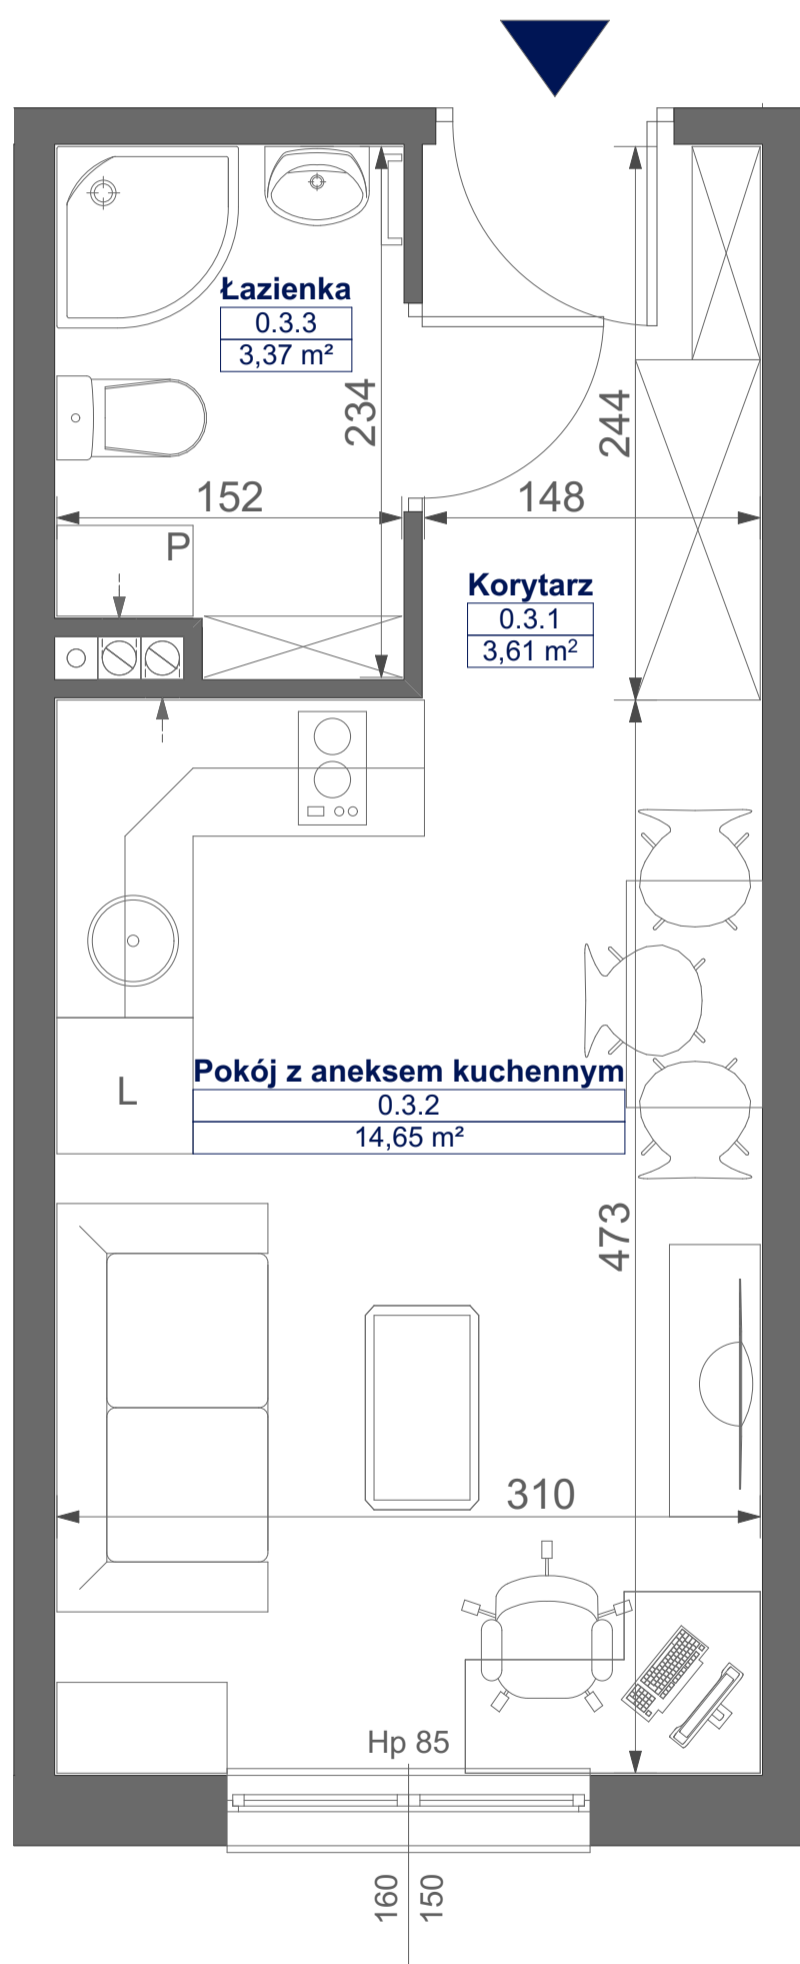

Mikroapartamenty

www.kameralneapartamenty.pl

Poniższe dane są poglądowe i mogą odbiegać od ostatecznego projektu realizacyjnego.

PLAN SYTUACYJNY

RZUT KONDYGNACJI

STUDIO BH1/0/3
PARTER

POW. STUDIO: 21,63 M²

Standard wykończenia i wyposażenia budynku / lokalu:

wskazane na rzutach przykładowe elementy wyposażenia budynku / lokalu, w szczególności drzwi wewnętrzne, elementy armatury łazienkowej (umywalki, sedesy, brodziki, prysznicowe i inne) i kuchennej (zlewy, kuchenki i inne) służą wyłącznie wskazaniu miejsc, w których mogą one zostać zamontowane stosownie do planowanego rozmieszczenia instalacji w budynku / lokalu.

Lokal jest samodzielnym lokalem użytkowym.