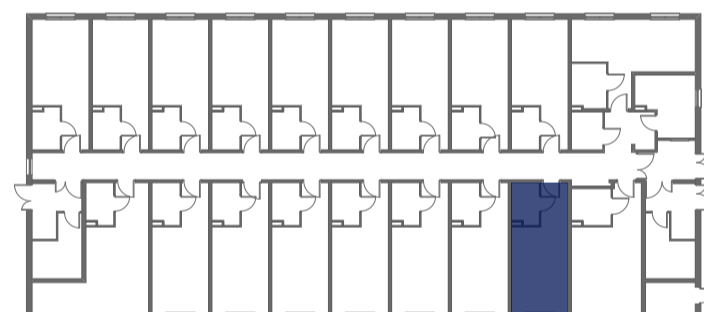

Mikroapartamenty

www.kameralneapartamenty.pl

Poniższe dane są poglądowe i mogą odbiegać od ostatecznego projektu realizacyjnego.

PLAN SYTUACYJNY

RZUT KONDYGNACJI

STUDIO BH1/0/2
PARTER

POW. STUDIO: 21,63 M²

Standard wykończenia i wyposażenia budynku / lokalu:

wskazane na rzutach przykładowe elementy wyposażenia budynku / lokalu, w szczególności drzwi wewnętrzne, elementy armatury łazienkowej (umywalki, sedesy, brodziki, prysznicowe i inne) i kuchennej (zlewy, kuchenki i inne) służą wyłącznie wskazaniu miejsc, w których mogą one zostać zamontowane stosownie do planowanego rozmieszczenia instalacji w budynku / lokalu.