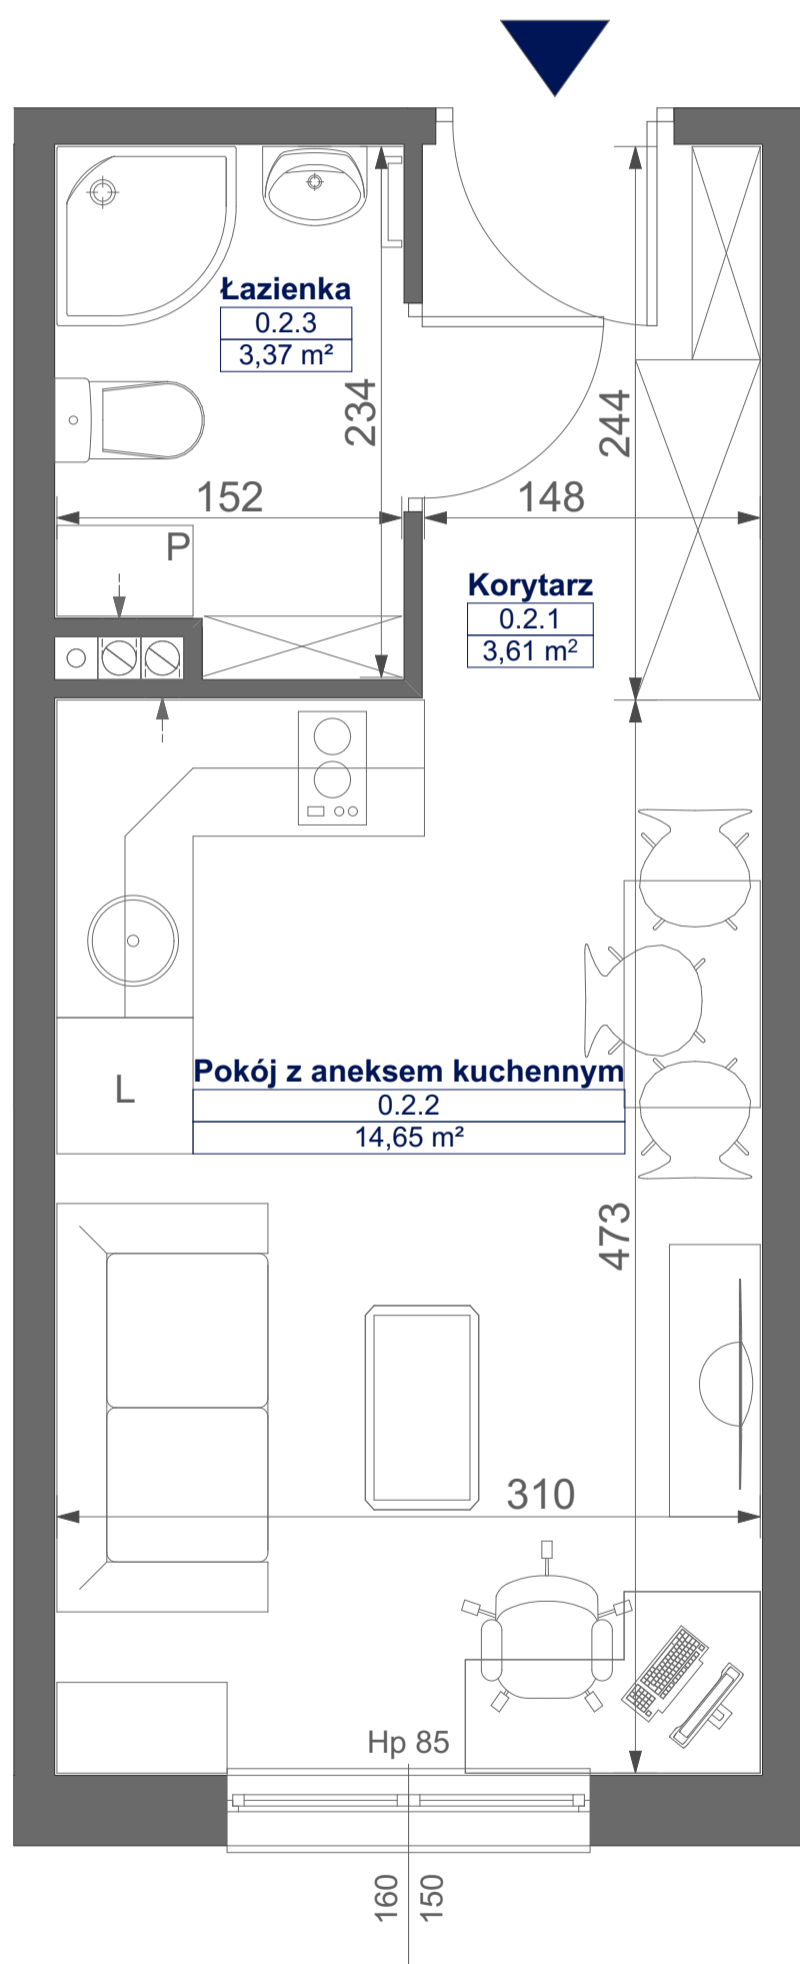

Mikroapartamenty

www.kameralneapartamenty.pl

Poniższe dane są poglądowe i mogą odbiegać od ostatecznego projektu realizacyjnego.

PLAN SYTUACYJNY

RZUT KONDYGNACJI

STUDIO BH1/0/2
PARTER

POW. STUDIO: 21,63 M²

Standard wykończenia i wyposażenia budynku / lokalu:

wskazane na rzutach przykładowe elementy wyposażenia budynku / lokalu, w szczególności drzwi wewnętrzne, elementy armatury łazienkowej (umywalki, sedesy, brodziki, prysznicowe i inne) i kuchennej (zlewy, kuchenki i inne) służą wyłącznie wskazaniu miejsc, w których mogą one zostać zamontowane stosownie do planowanego rozmieszczenia instalacji w budynku / lokalu.

Lokal jest samodzielnym lokalem użytkowym.