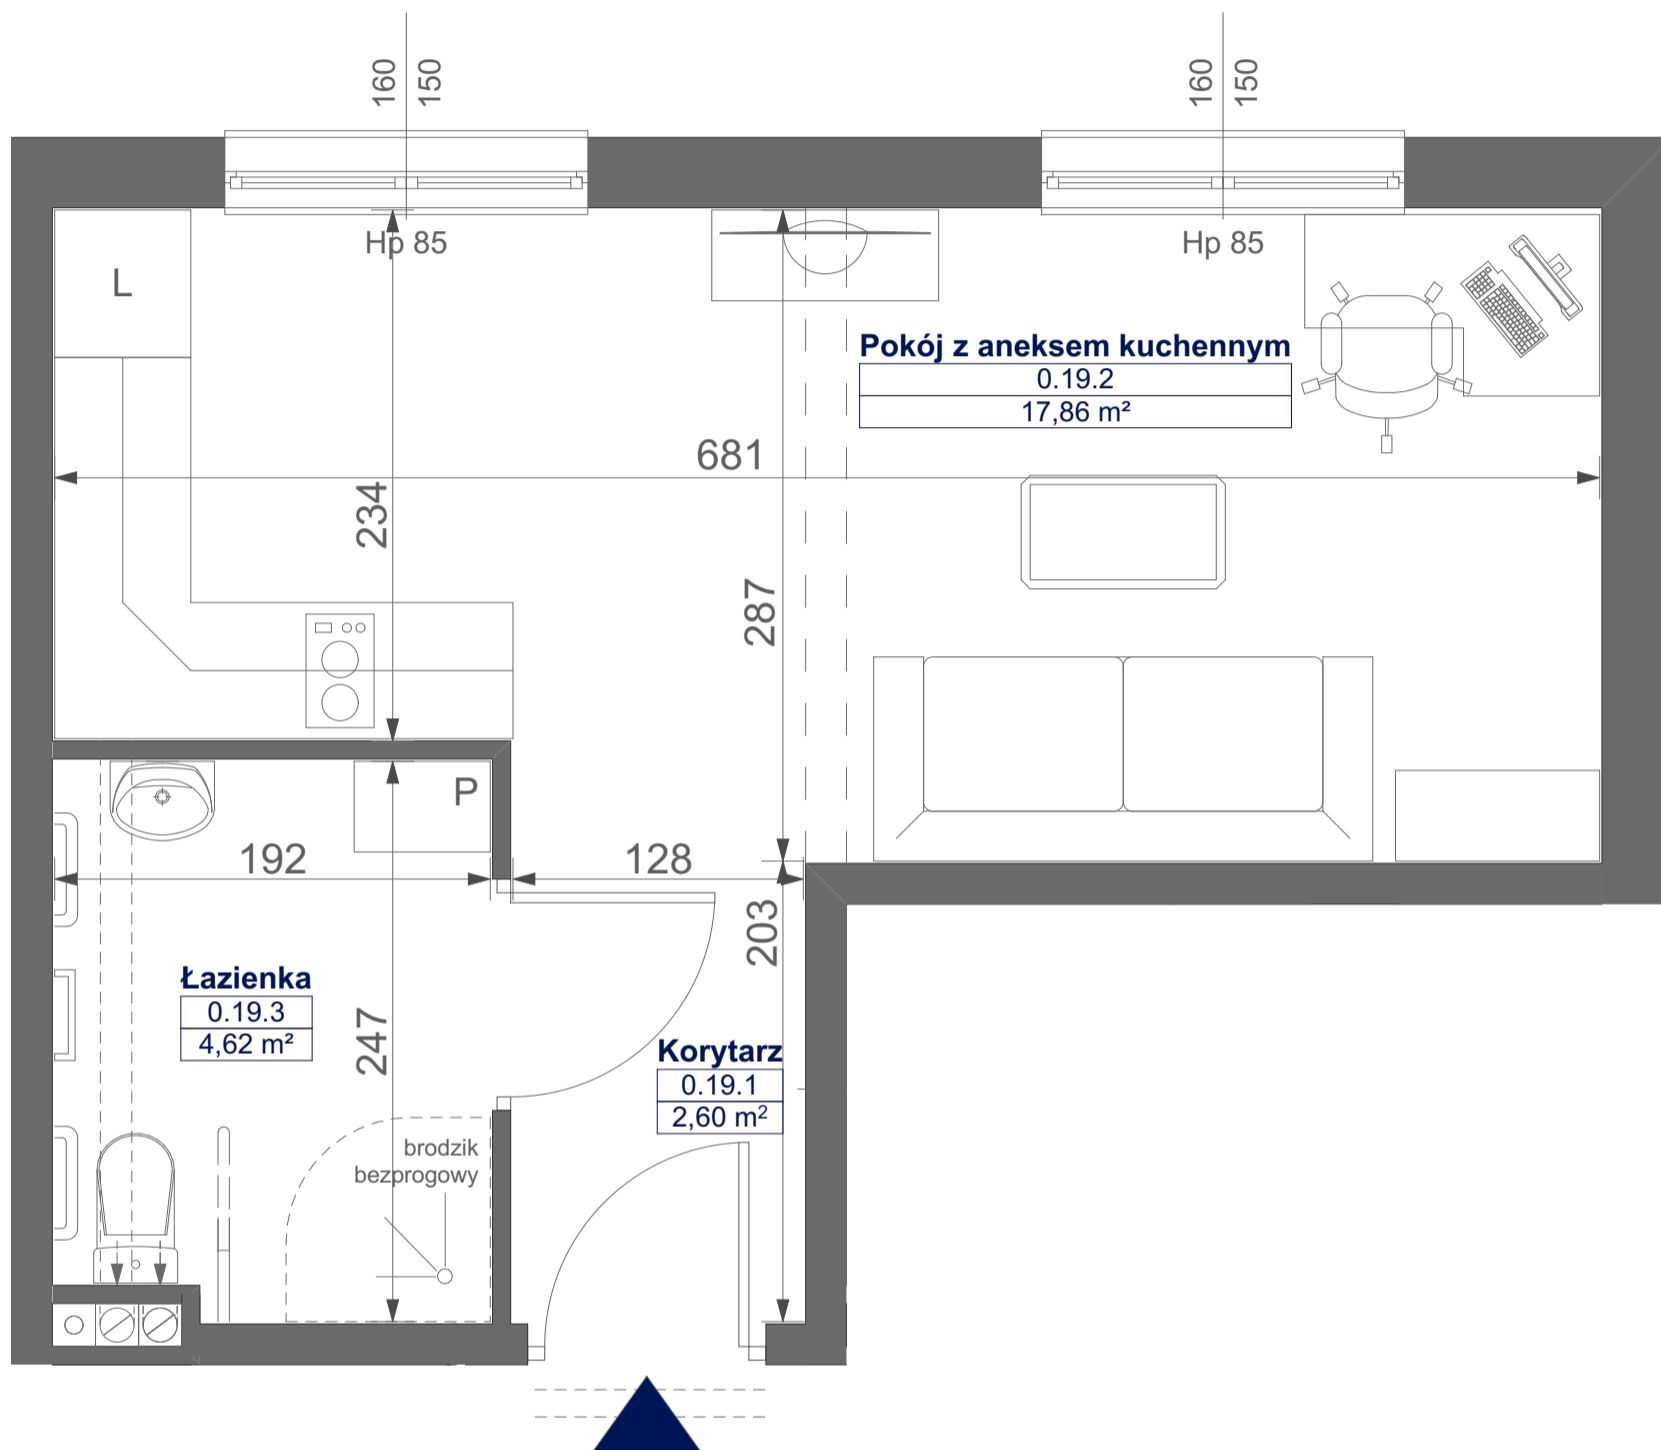

# Mikroapartamenty

www.kameralneapartamenty.pl

Poniższe dane są poglądowe i mogą odbiegać od ostatecznego projektu realizacyjnego.

**STUDIO BH1/0/19**

**PARTER**

**POW. STUDIO: 25,08 M<sup>2</sup>**

**RZUT KONDYGNACJI**

Standard wykończenia i wyposażenia budynku / lokalu:

wskazane na rzutach przykładowe elementy wyposażenia budynku / lokalu, w szczególności drzwi wewnętrzne, elementy armatury łazienkowej (umywalki, sedesy, brodziki, prysznicowe i inne) i kuchennej (zlewy, kuchenki i inne) służą wyłącznie wskazaniu miejsc, w których mogą one zostać zamontowane stosownie do planowanego rozmieszczenia instalacji w budynku / lokalu.

Lokal jest samodzielnym lokalem użytkowym.